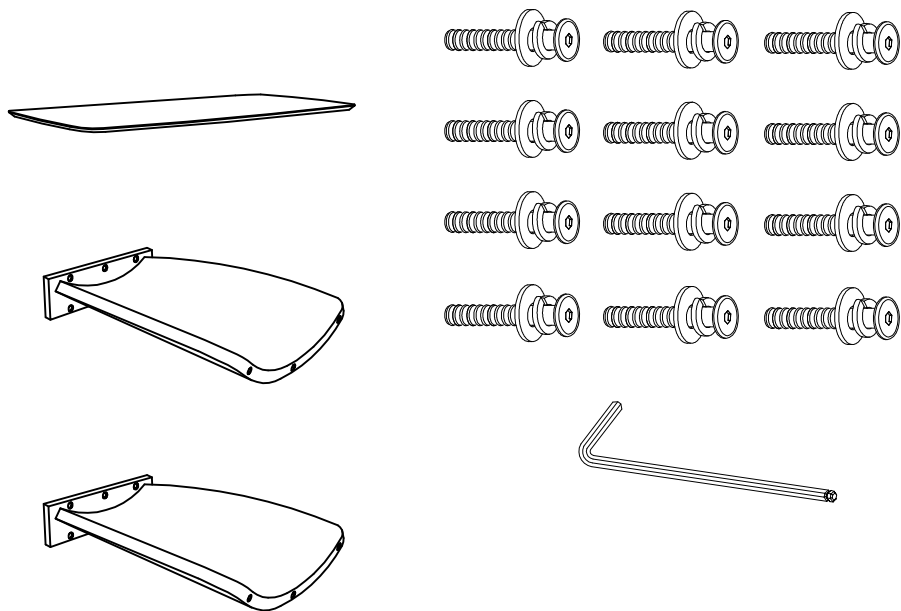

ASSEMBLY INSTRUCTIONS

DINING TABLE
AWEX2020TT-1WWA-101 (TOP)
AWEX2020TL-1WWA-101 (LEG)
DWEX2020TT-1WWA-301 (TOP)
DWEX2020TL-1WWA-301 (LEG)
DWEX2020TT-1WNA-302 (TOP)
DWEX2020TL-1WNA-302 (LEG)

Component List

LABEL		DESCRIPTION	QTY
A		Table top	1
B		Table leg	2

Hardware List

LABEL		DESCRIPTION	QTY
H1		Bolt with Washer M6 x 40mm + SW M6 + FW M6 x 19mm	12
H2		Allen Key M4	1

1

3

2

Tighten all the bolts