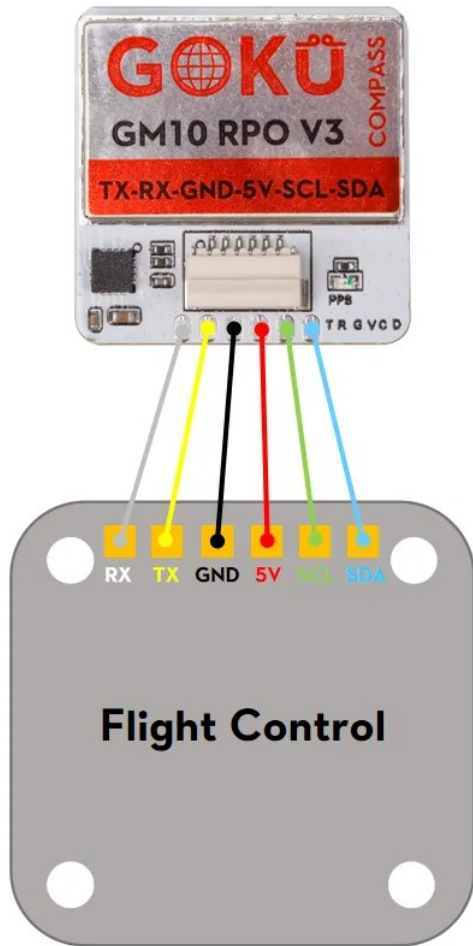

GM10 PRO V3 GPS Diagram

Compass Direction

Default	MAG Alignment
Default	
CW 0°	Trim
CW 90°	erometer Roll Trim
CW 180°	erometer Roll Trim
CW 270°	erometer Pitch Trim
CW 0° flip	erometer Pitch Trim
CW 90° flip	
CW 180° flip	
CW 270° flip	
Custom	onfiguration