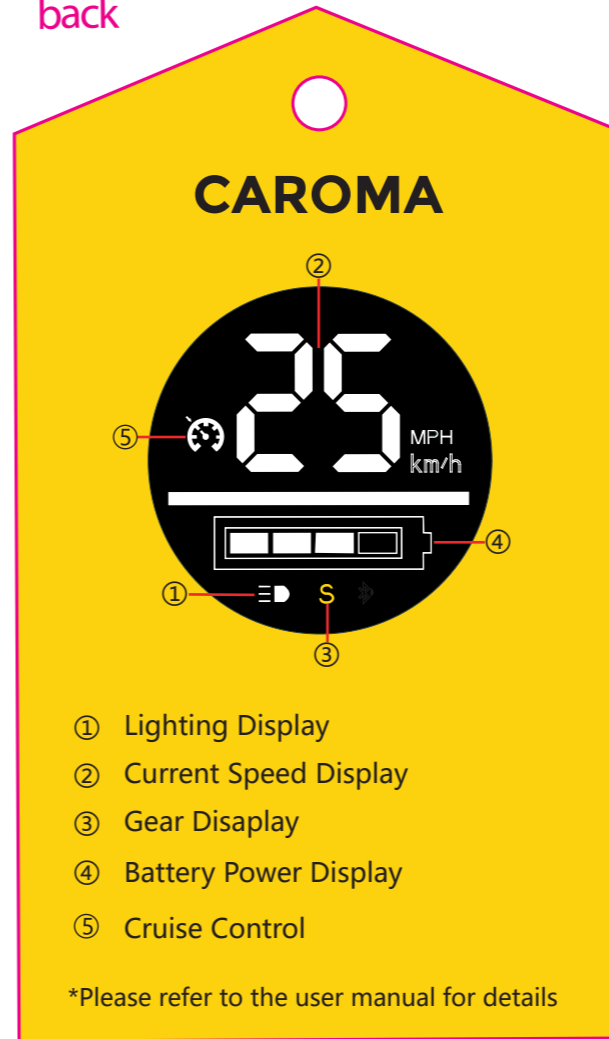

front

back

SPA000247: 尺寸 136.5x80 MM
材质 250单粉 需要双面黄色, 双面印刷 过哑膜
开孔 7X7MM