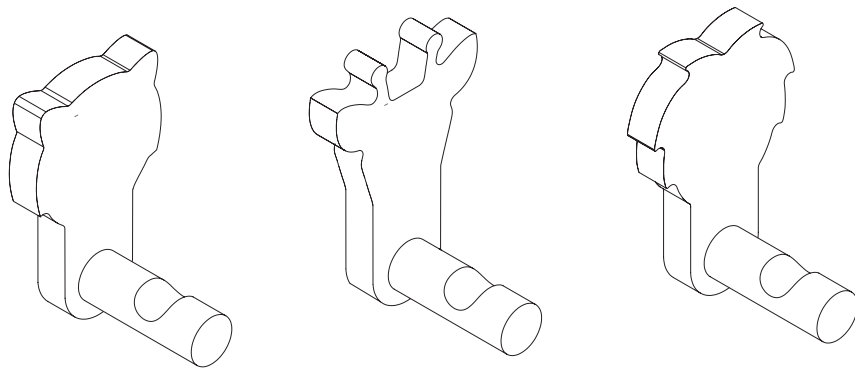

gltc.co.uk

Safari Hooks L5460

VI

04/11/22

Copyright© 2022 G.L.T.C. Ltd. All rights reserved.
Great Little Trading Company and GLTC are registered trade marks of G.L.T.C. Limited.

GBR - We have provided 3x (38mm) screws. Please ensure to use appropriate wall plug for your wall type. If in doubt, please seek professional advice.

FR - 3x fixations murales (INCLUSES). Nous avons fourni 3x (38mm) vis. Veuillez vous assurer d'utiliser une prise murale appropriée pour votre type de mur. En cas de doute, veuillez consulter un professionnel.

DE - 3x dass Sie den passenden Dübel für Ihren Wandtyp verwenden. Lassen Sie sich im Zweifelsfall fachmännisch beraten.

ES - 3x fijaciones de pared (INCLUIDAS). Hemos proporcionado tornillos 3x (38mm). Asegúrese de utilizar un enchufe de pared adecuado para su tipo de pared. En caso de duda, busque asesoramiento profesional.

Please note when fixing to the wall:

Please ensure the screw head locks into the top of the fixing bracket on the reverse of the hook. How flush the product sits against the wall can be adjusted by how much the screw protrudes from the wall.