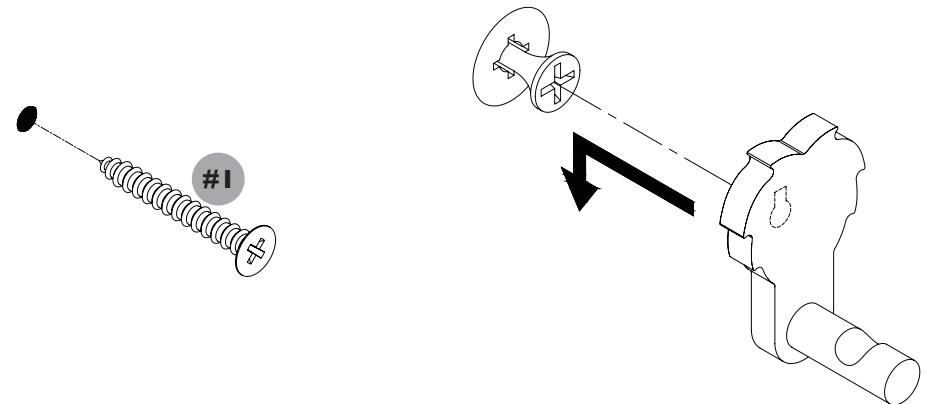

gltc.co.uk

Safari Hooks L5460

VI

04/11/22

Copyright© 2022 G.L.T.C. Ltd. All rights reserved.
Great Little Trading Company and GLTC are registered trade marks of G.L.T.C. Limited.

GBR - We have provided 3x (38mm) screws. Please ensure to use appropriate wall plug for your wall type. If in doubt, please seek professional advice.

FR - 3x fixations murales (INCLUSES). Nous avons fourni 3x (38mm) vis. Veuillez vous assurer d'utiliser une prise murale appropriée pour votre type de mur. En cas de doute, veuillez consulter un professionnel.

DE - 3x dass Sie den passenden Dübel für Ihren Wandtyp verwenden. Lassen Sie sich im Zweifelsfall fachmännisch beraten.

ES - 3x fijaciones de pared (INCLUIDAS). Hemos proporcionado tornillos 3x (38mm). Asegúrese de utilizar un enchufe de pared adecuado para su tipo de pared. En caso de duda, busque asesoramiento profesional.

Please note when fixing to the wall:

Please ensure the screw head locks into the top of the fixing bracket on the reverse of the hook. How flush the product sits against the wall can be adjusted by how much the screw protrudes from the wall.