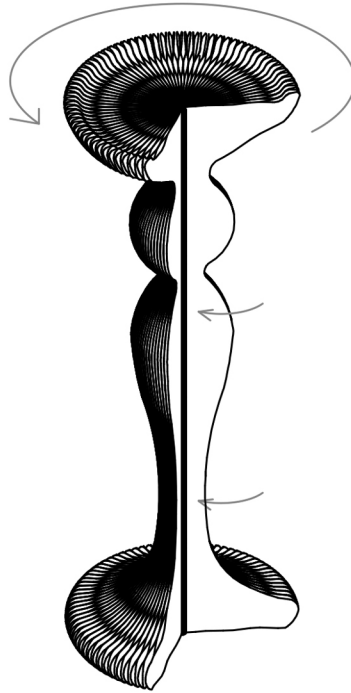

Kraft Paper バロック調ディスプレイ 組立説明書

タイプ: sbz02501036001 / sbz02501036002

CAGUUU

＼Follow me／

お友達追加・フォローをお願いします！
各SNSにて商品やクーポン情報を配信中です。
レビューも書いていただくと、大変励みになります。

LINE

Instagram

部品リスト

①ディスプレイ本体×1

②天板×1

手順1：ディスプレイ本体を縦に立てて円形に広げる

手順2：ディスプレイ本体の側面の面ファスナーを合わせて固定する

手順3：天板をテーブル本体の上に設置し、組立完了