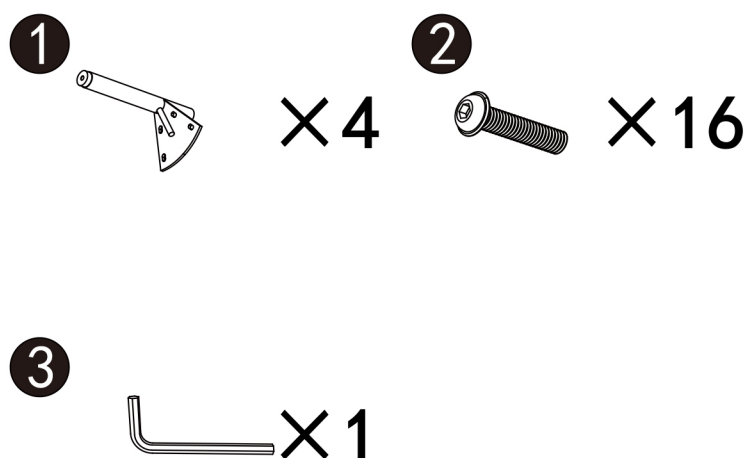

Woody Prime Oak 材質から選べる スクエアクッションソファ(B・C・Dタイプ) 組立説明書

タイプ: xbsf0102-xbsf0118 / xbsf0249

CAGUUU

\Follow me/

お友達追加・フォローをお願いします！
各SNSにて商品やクーポン情報を配信中です。
レビューも書いていただくと、大変励みになります。

LINE

Instagram

手順1：ソファ底部に脚を取り付ける(図参照)