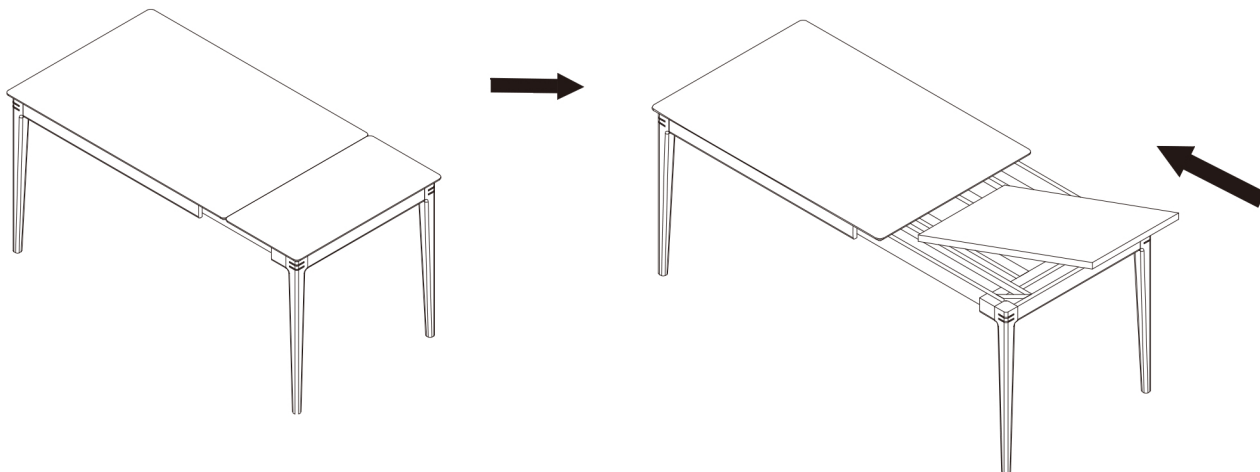

取扱説明

① 小天板を外して、フレーム内にしまふ

② フレームを内側へ押し戻す