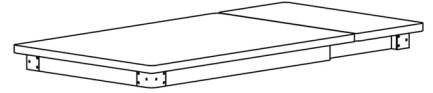

ツゲ材伸縮式ダイニングテーブル 組立説明書

タイプ: xw002411006

CAGUUU

Follow me

お友達追加・フォローをお願いします！
各SNSにて商品やクーポン情報を配信中です。
レビューも書いていただくと、大変励みになります。

LINE

Instagram

完成図：

部品・金具一覧

① 拡張天板 × 1

② ステンレス脚 × 4

A		皿ネジM6*16mm	24
B		M4mX57mm	1

組立手順

手順1

製品の組立

組立難易度 ★★