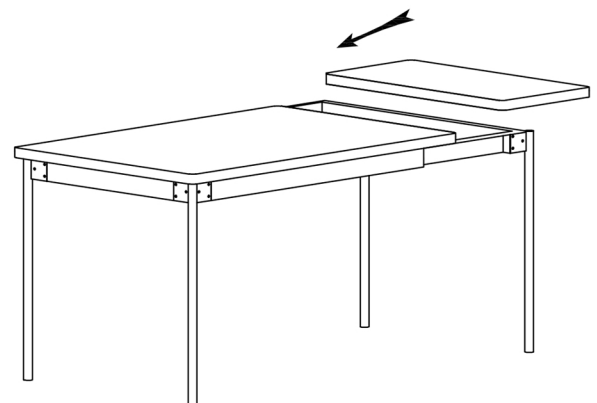

部品・金具一覧

① 拡張天板 × 1

② ステンレス脚 × 4

A		皿ネジM6*16mm	24
B		M4mX57mm	1

組立手順

手順1

製品の組立

組立難易度 ★★