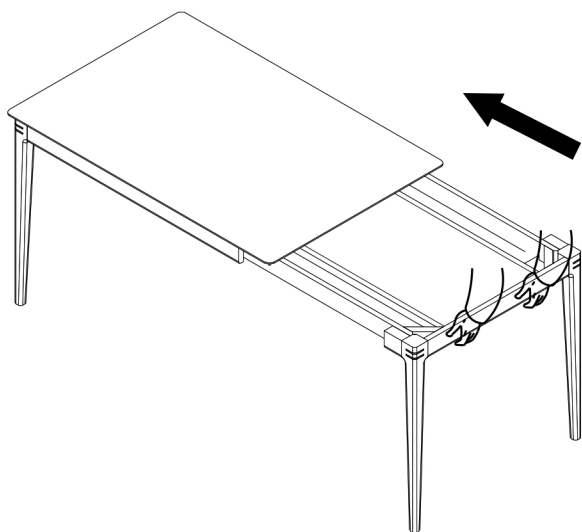

取扱説明

① 小天板を外して、フレーム内にしまふ

② フレームを内側へ押し戻す