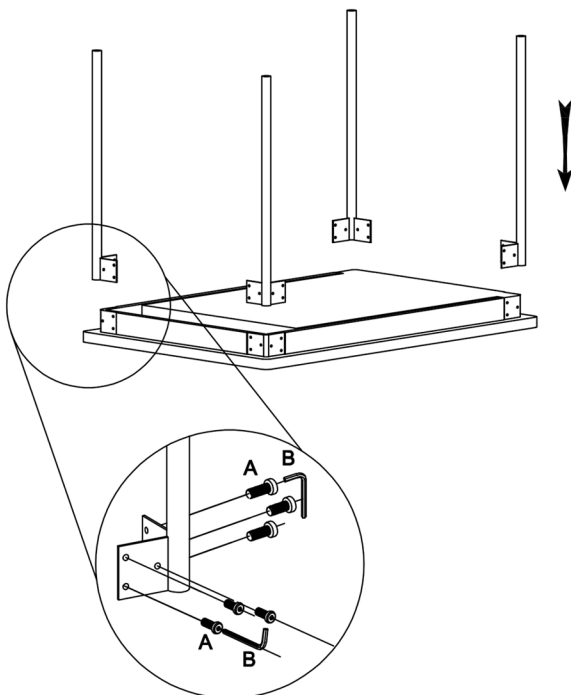

部品・金具一覧

① 拡張天板 × 1

② ステンレス脚 × 4

A		皿ネジM6*16mm	24
B		M4mX57mm	1

組立手順

手順1

製品の組立

組立難易度 ★★

推奨組立人数

所要時間: 約15分

取扱説明

① 小天板を外して、フレーム内にしまふ

② フレームを内側へ押し戻す

③ 収納完了