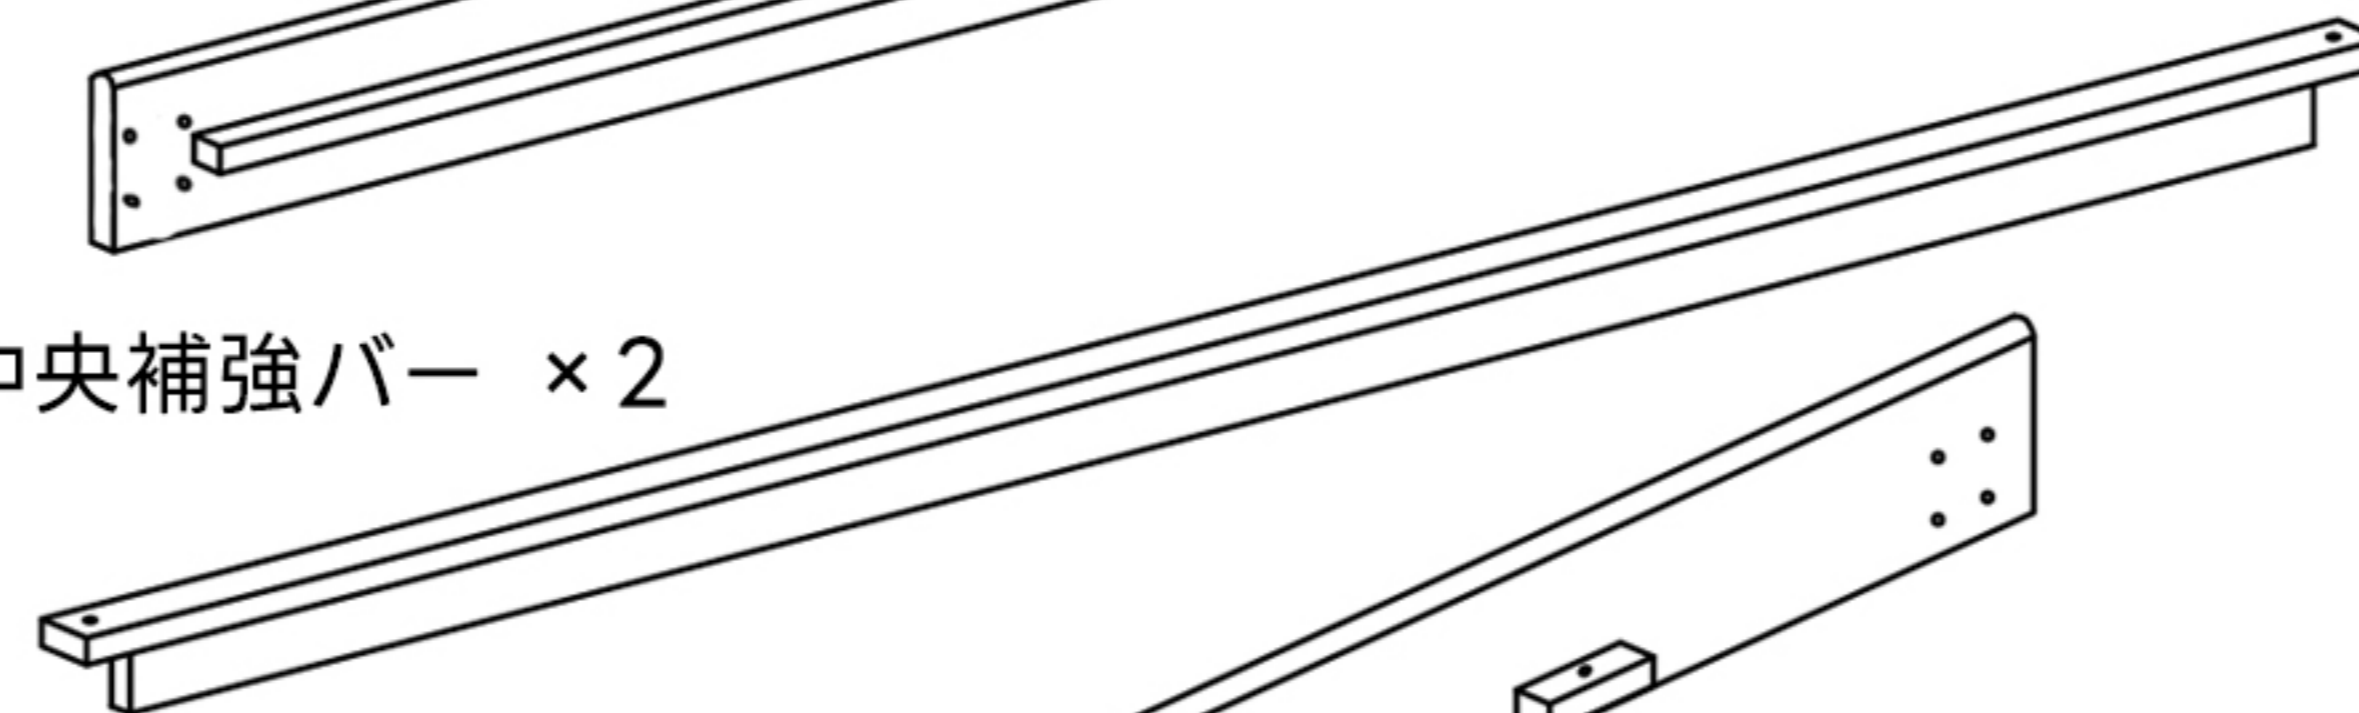

コンフォートレストベッドフレーム 組立説明書

部品内容

① ヘッドボード ×1

② サイドフレーム ×2

③ 中央補強バー ×2

④ フットボード ×1

⑤ クッション
背もたれ ×1

⑥ 中央脚 ×4

⑦ 脚 ×4

⑧ すのこ板 ×3

A		Ø6mmX25mm	12
B		Ø6mmX16mm	32
C		Ø6mmX12mmX1.2mm	12
D		Ø8mmX14mmX1.2mm	32
E		M4mX57mm	1
F		Ø4mmX35mm	24

組立について

組立難易度：★★★

必要人数：

所要時間：30MIN

CAGUUU