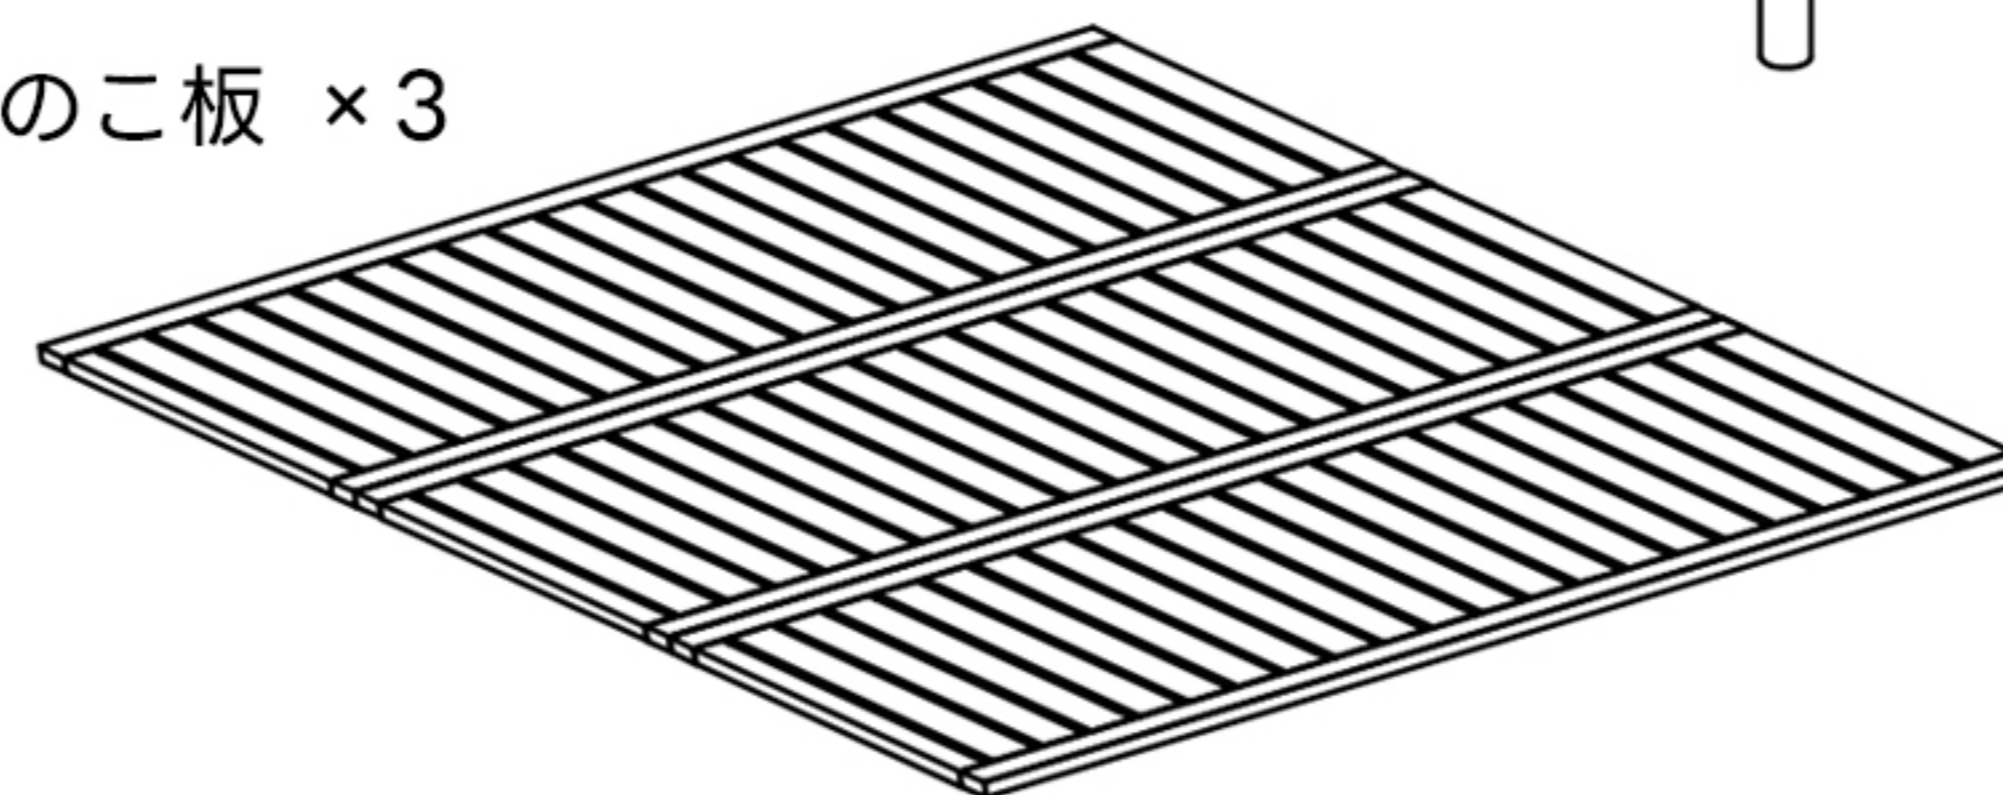

コンフォートレストベッドフレーム 組立説明書

部品内容

① ヘッドボード ×1

② サイドフレーム ×2

③ 中央補強バー ×2

④ フットボード ×1

⑤ クッション
背もたれ ×1

⑥ 中央脚 ×4

⑦ 脚 ×4

⑧ すのこ板 ×3

A		Ø6mmX25mm	12
B		Ø6mmX16mm	32
C		Ø6mmX12mmX1.2mm	12
D		Ø8mmX14mmX1.2mm	32
E		M4mX57mm	1
F		Ø4mmX35mm	24

組立について

組立難易度：★★★

必要人数：

所要時間：30MIN

CAGUUU