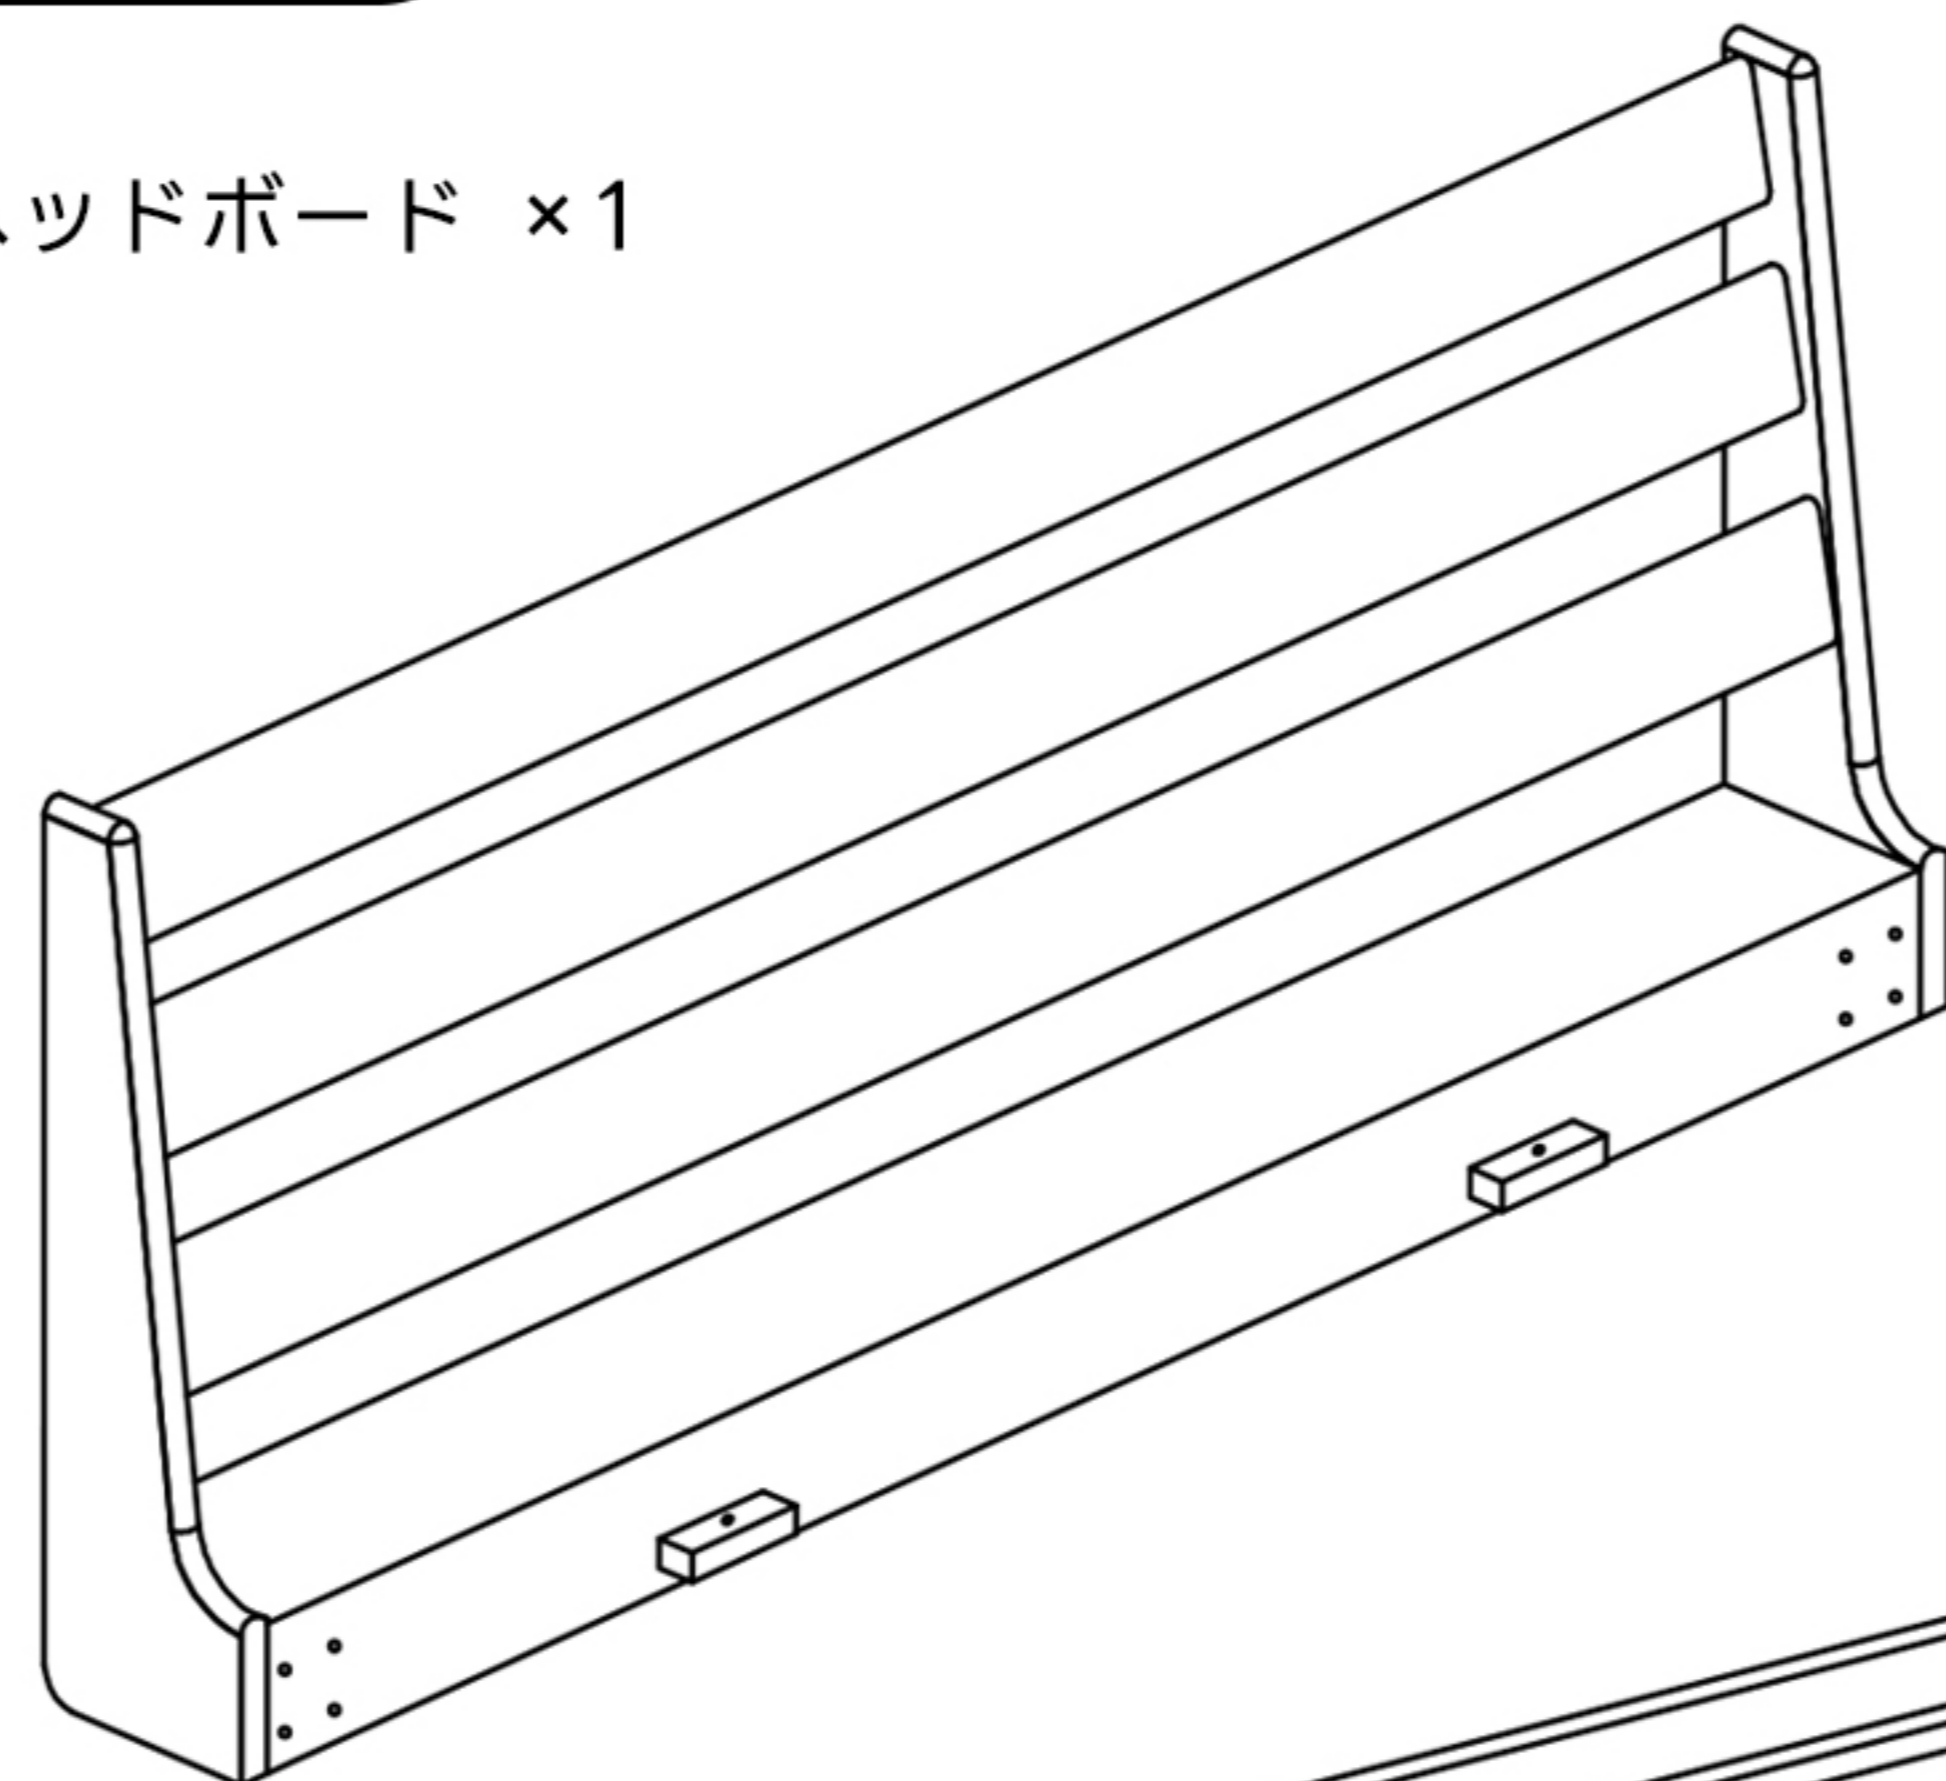

コンフォートレストベッドフレーム 組立説明書

部品内容

① ヘッドボード ×1

② サイドフレーム ×2

③ 中央補強バー ×2

④ フットボード ×1

⑤ クッション
背もたれ ×1

⑥ 中央脚 ×4

⑦ 脚 ×4

⑧ すのこ板 ×3

A		Ø6mmX25mm	12
B		Ø6mmX16mm	32
C		Ø6mmX12mmX1.2mm	12
D		Ø8mmX14mmX1.2mm	32
E		M4mX57mm	1
F		Ø4mmX35mm	24

組立について

組立難易度：★★★

必要人数：

所要時間：30MIN

CAGUUU