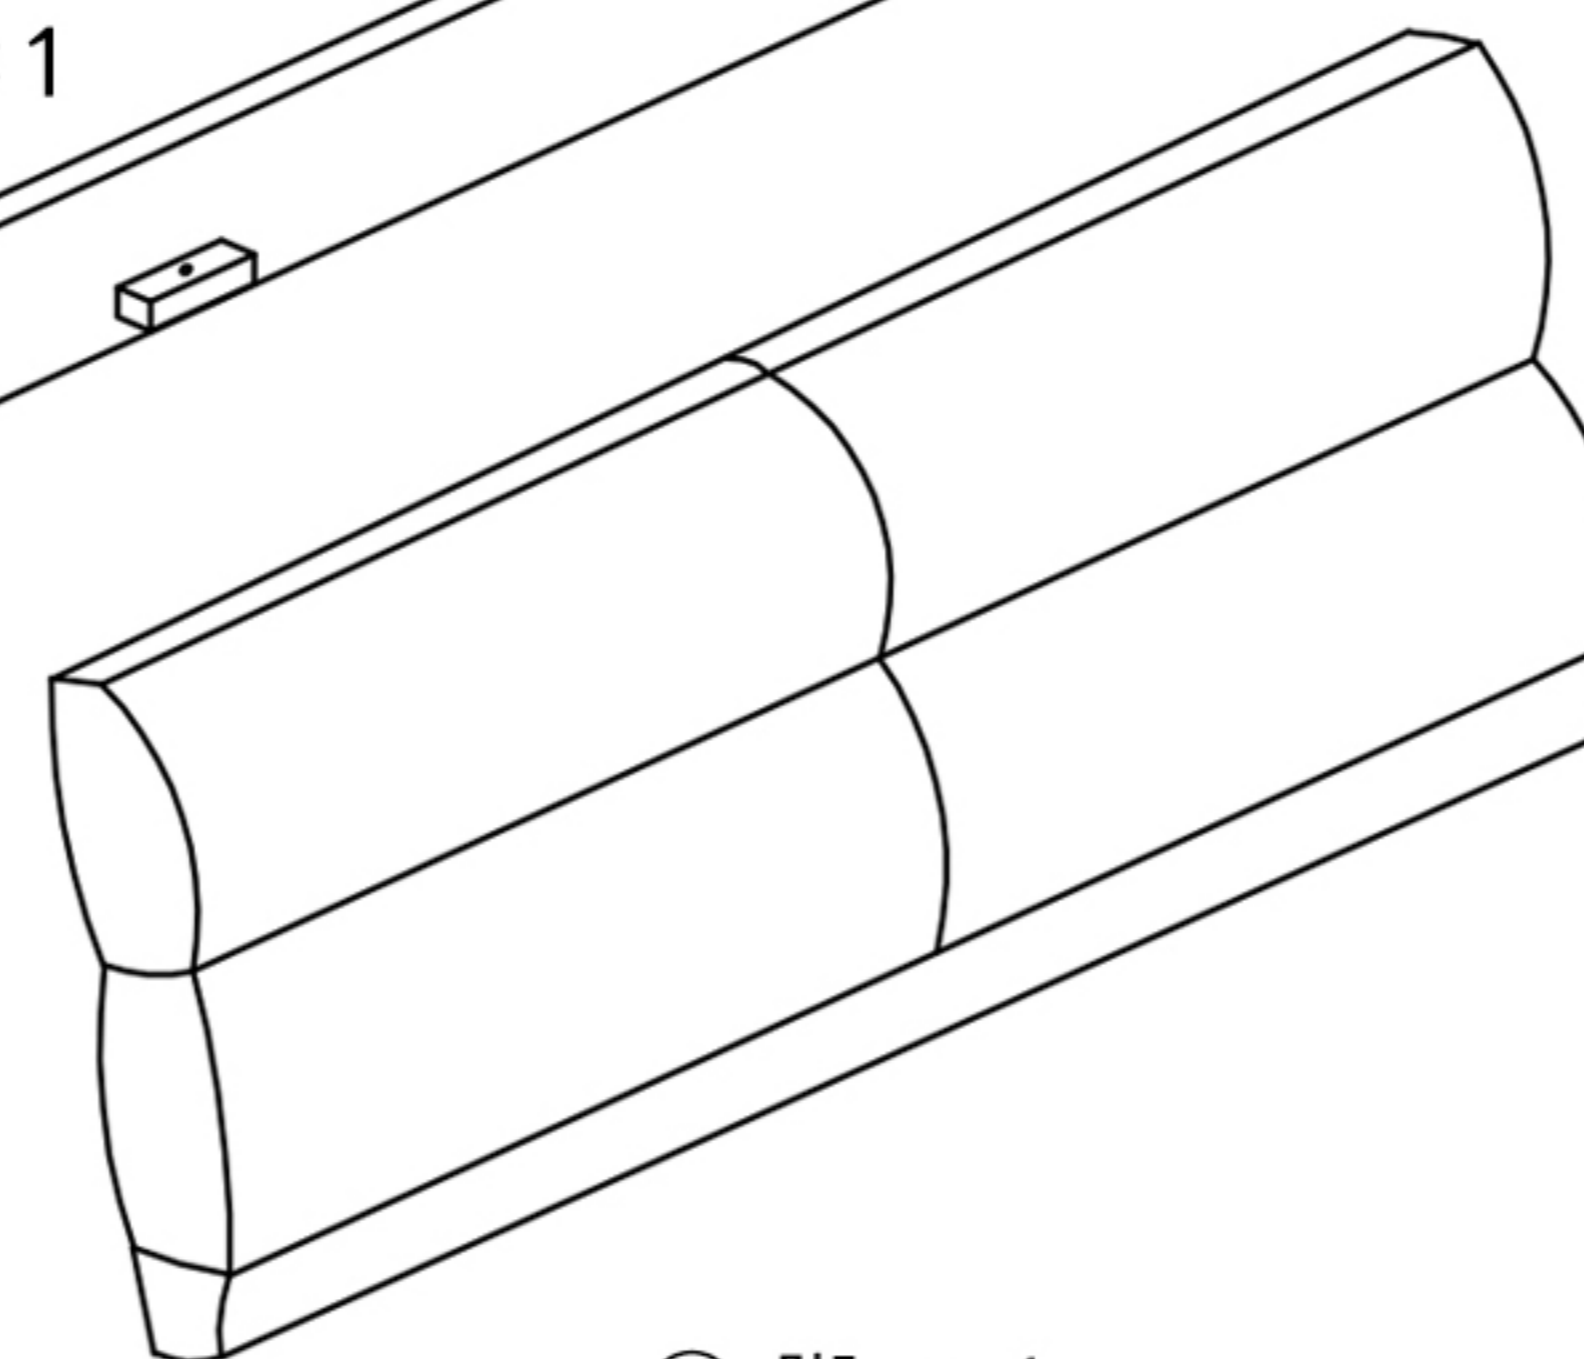

コンフォートレストベッドフレーム 組立説明書

部品内容

① ヘッドボード ×1

② サイドフレーム ×2

③ 中央補強バー ×2

④ フットボード ×1

⑤ クッション
背もたれ ×1

⑥ 中央脚 ×4

⑦ 脚 ×4

⑧ すのこ板 ×3

A		Ø6mmX25mm	12
B		Ø6mmX16mm	32
C		Ø6mmX12mmX1.2mm	12
D		Ø8mmX14mmX1.2mm	32
E		M4mX57mm	1
F		Ø4mmX35mm	24

組立について

組立難易度：★★★

必要人数：

所要時間：30MIN

CAGUUU