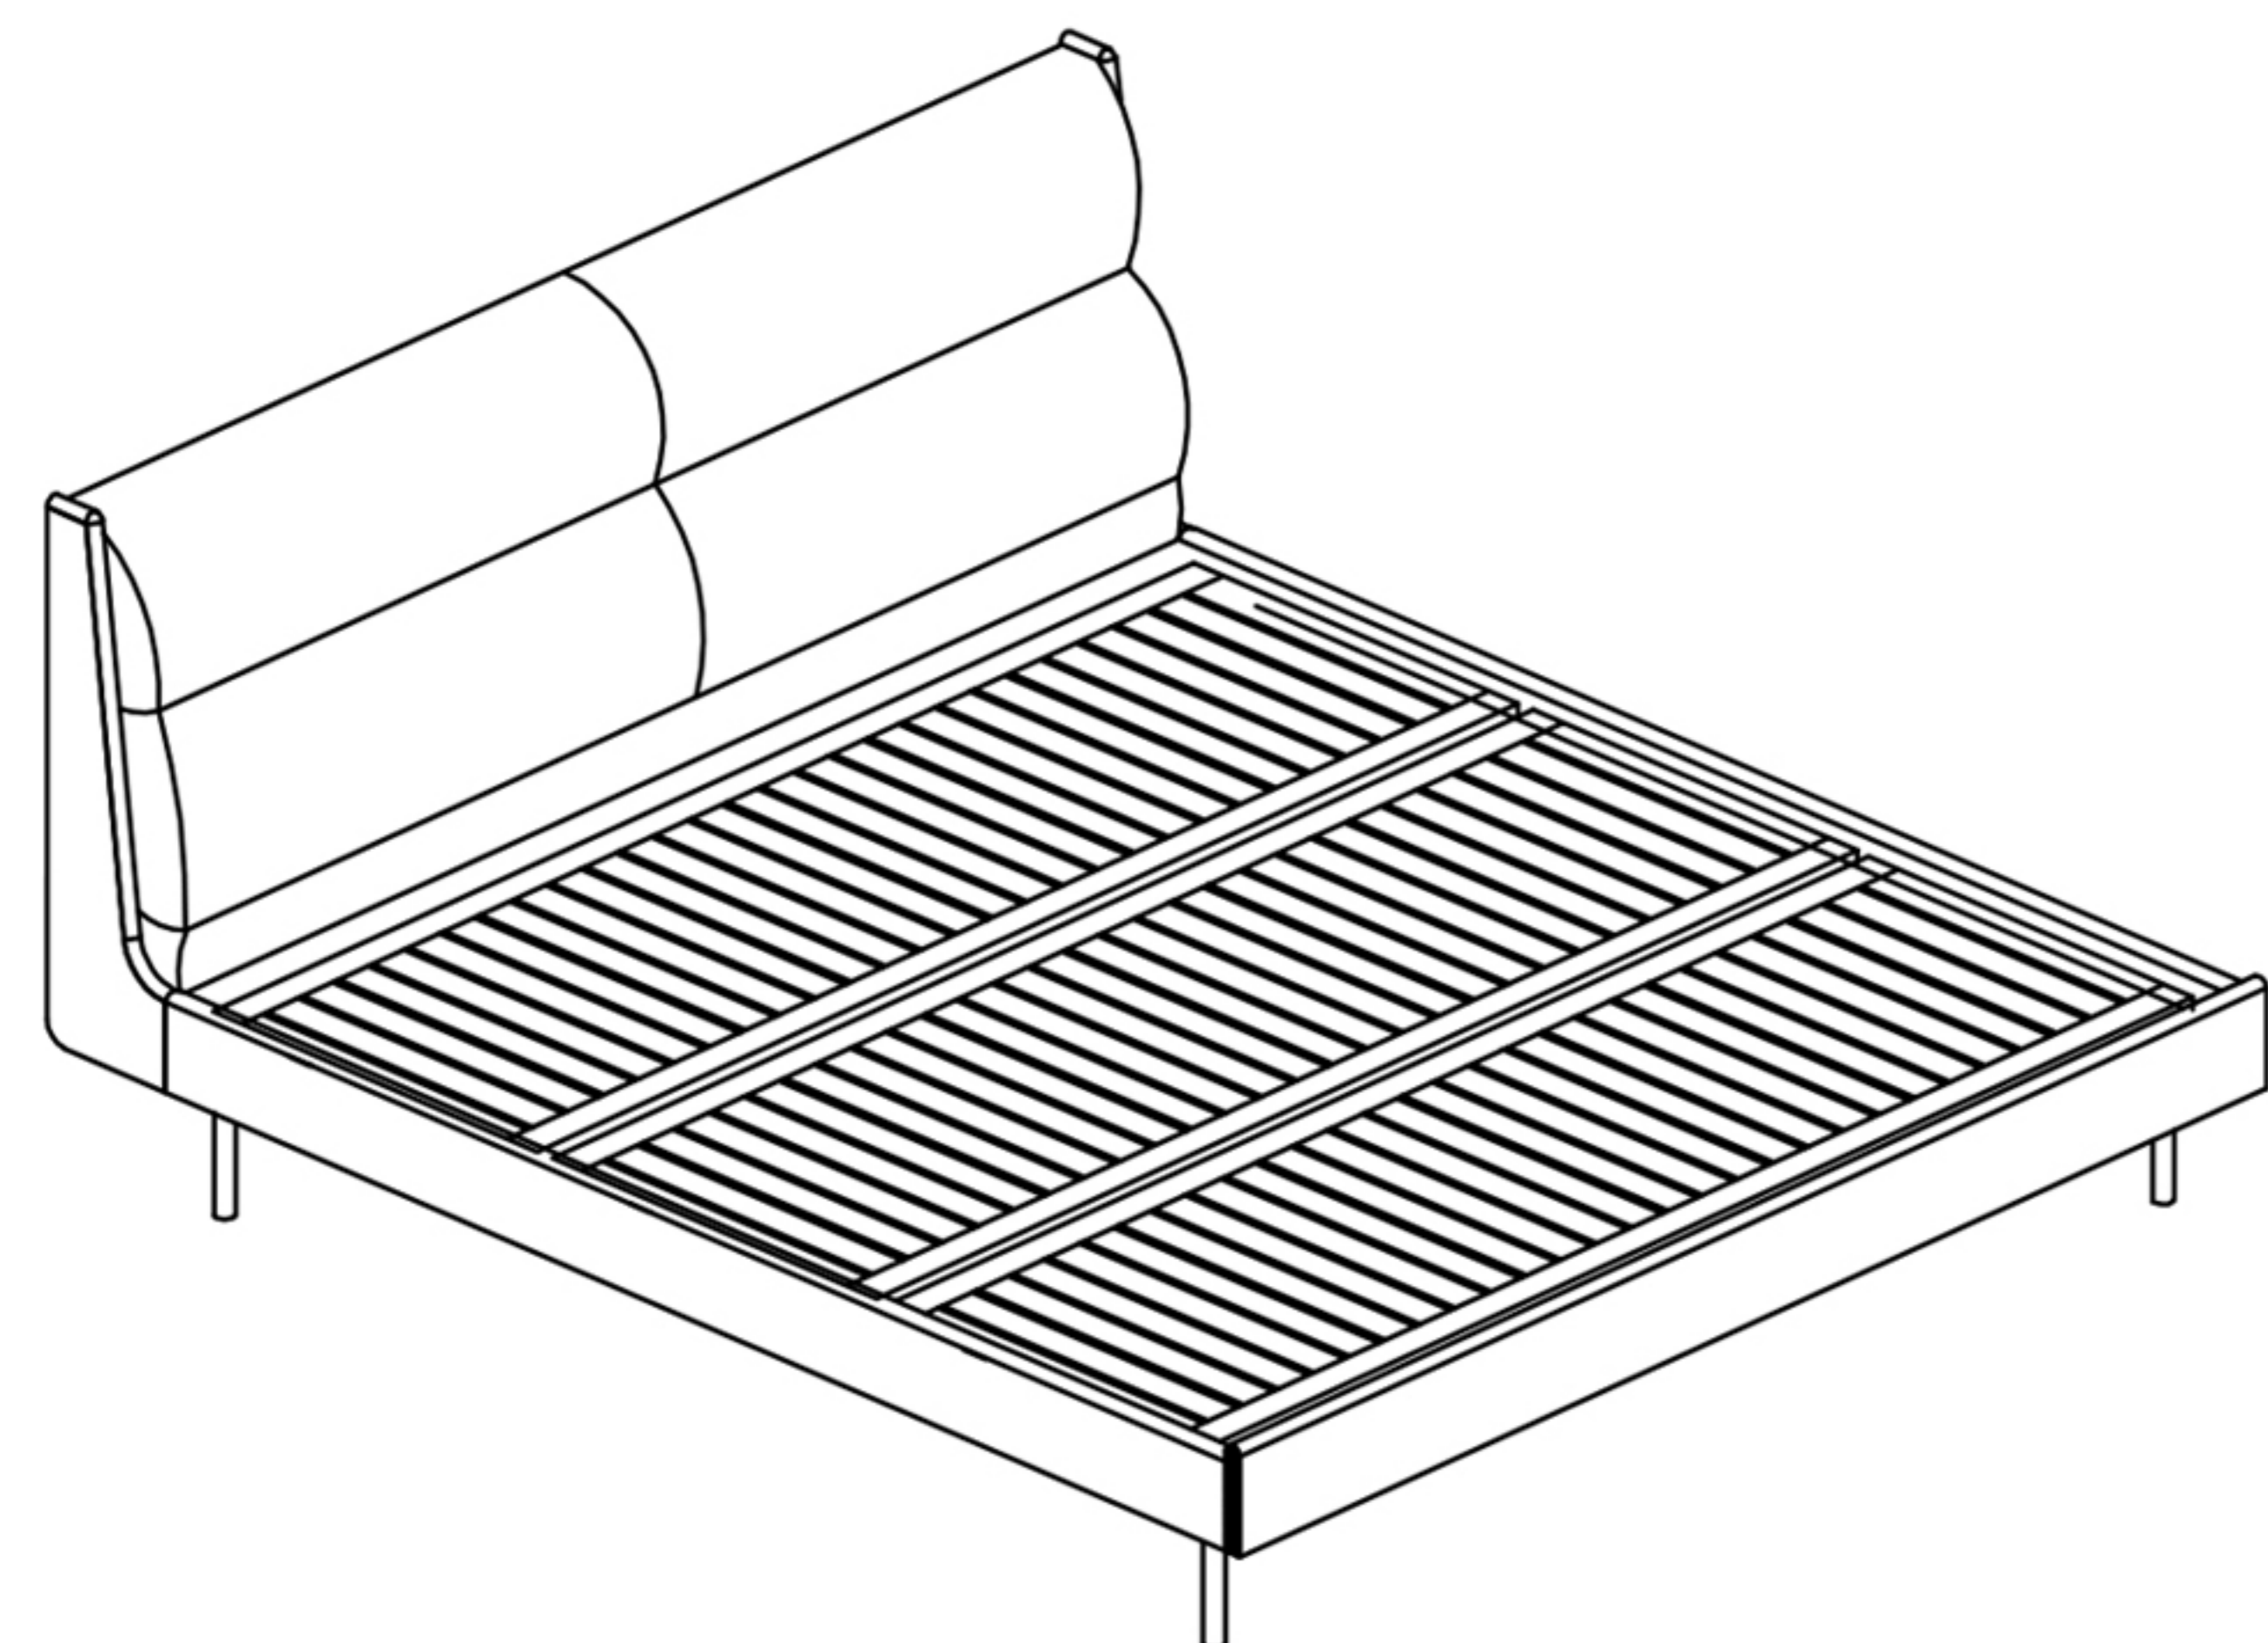

コンフォートレストベッドフレーム 組立説明書

部品内容

① ヘッドボード ×1

② サイドフレーム ×2

③ 中央補強バー ×2

④ フットボード ×1

⑤ クッション
背もたれ ×1

⑥ 中央脚 ×4

⑦ 脚 ×4

⑧ すのこ板 ×3

A		Ø6mmX25mm	12
B		Ø6mmX16mm	32
C		Ø6mmX12mmX1.2mm	12
D		Ø8mmX14mmX1.2mm	32
E		M4mX57mm	1
F		Ø4mmX35mm	24

組立について

組立難易度：★★★

必要人数：

所要時間：30MIN

CAGUUU