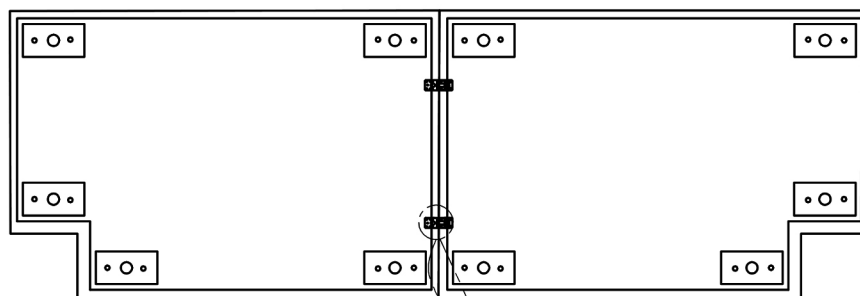

色と生地が選べるブロックデザインソファ 組立説明書

タイプ: xb0172

CAGUUU

＼Follow me／

お友達追加・フォローをお願いします！
各SNSにて商品やクーポン情報を配信中です。
レビューも書いていただくと、大変励みになります。

LINE

Instagram

部品一覧：

①ソファ本体×1

組立手順

手順1：ソファ底部の留め具でソファ本体を連結する(図参照)

※ソファ底部の留め具は
押すと外すことができます