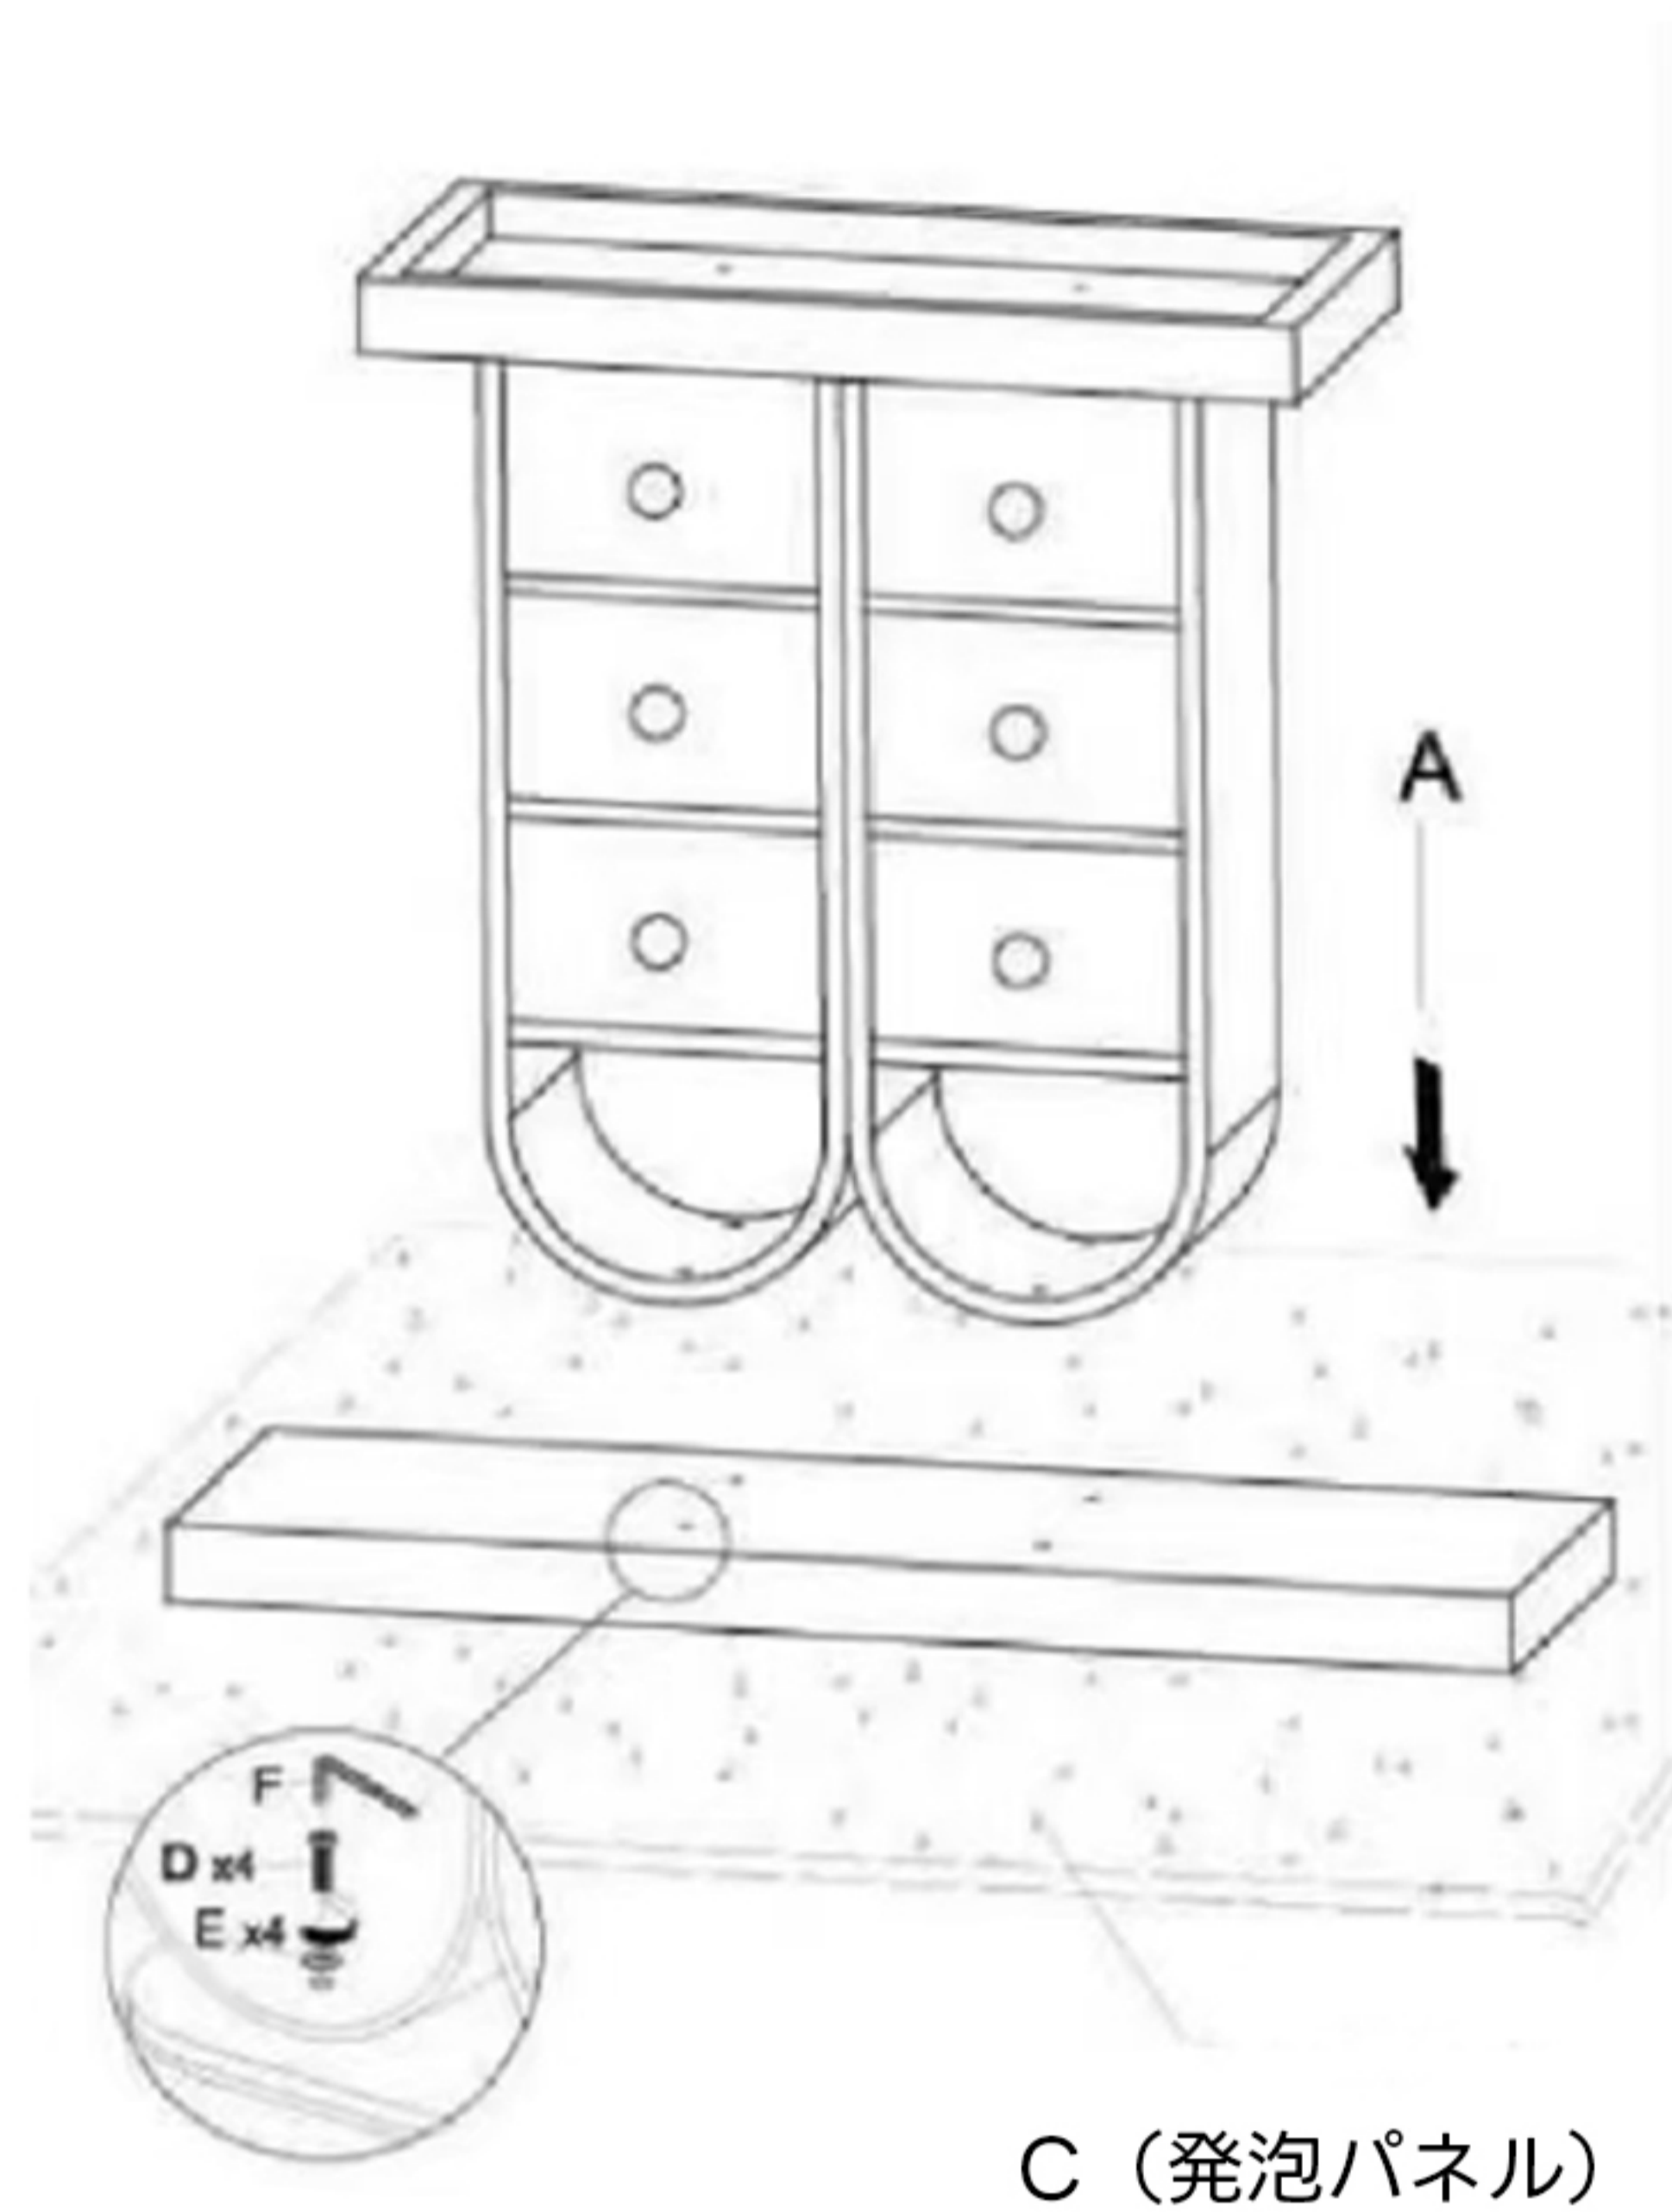

デザイン玄関キャビネット 組立説明書

タイプ: ctym2411007

CAGUUU

＼Follow me／

お友達追加・フォローをお願いします！
各SNSにて商品やクーポン情報を配信中です。
レビューも書いていただくと、大変励みになります。

LINE

Instagram

完成図：

部品図：

A x1

B x1

金具一覧：

D x4

E x4

F x1

C x1

手順1：発泡パネルの上に製品を置き、塗装面が傷付かないようにしてください

手順2：

手順3：