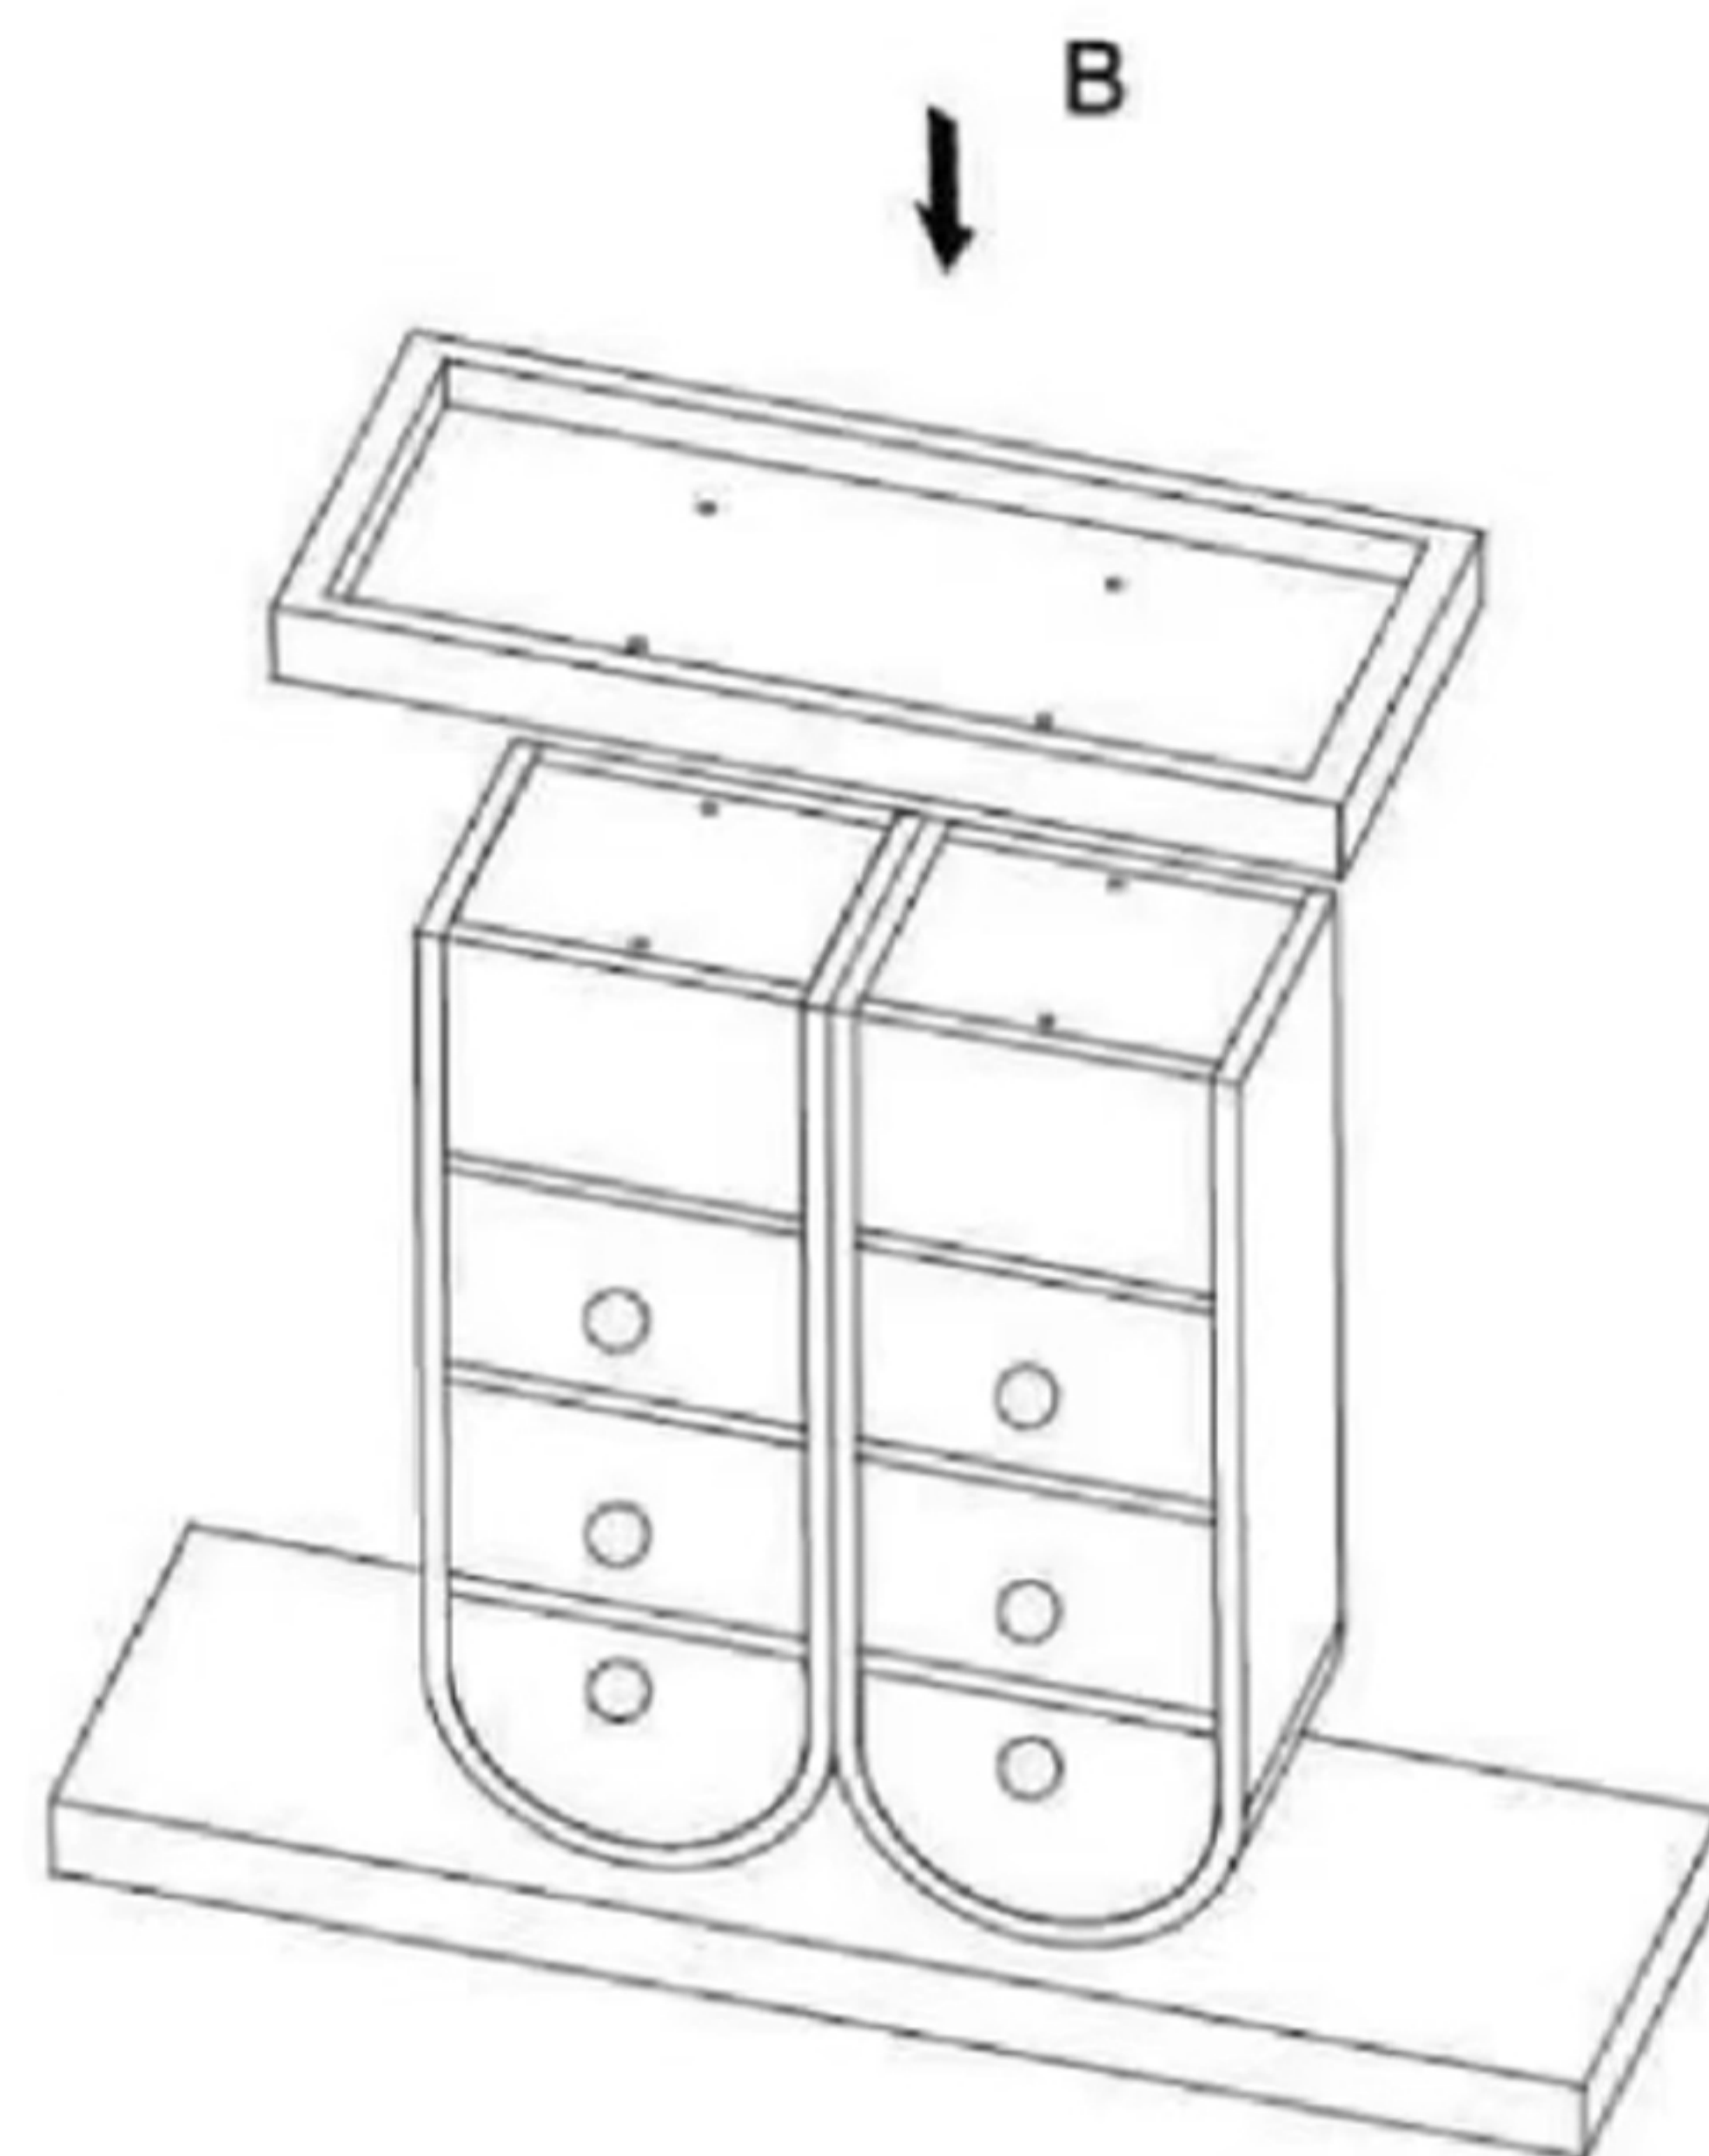

デザイン玄関キャビネット 組立説明書

タイプ: ctym2411007

CAGUUU

＼Follow me／

お友達追加・フォローをお願いします！
各SNSにて商品やクーポン情報を配信中です。
レビューも書いていただくと、大変励みになります。

LINE

Instagram

完成図：

部品図：

A x1

B x1

金具一覧：

D x4

E x4

F x1

C x1

手順1：発泡パネルの上に製品を置き、塗装面が傷付かないようにしてください

手順2：

手順3：