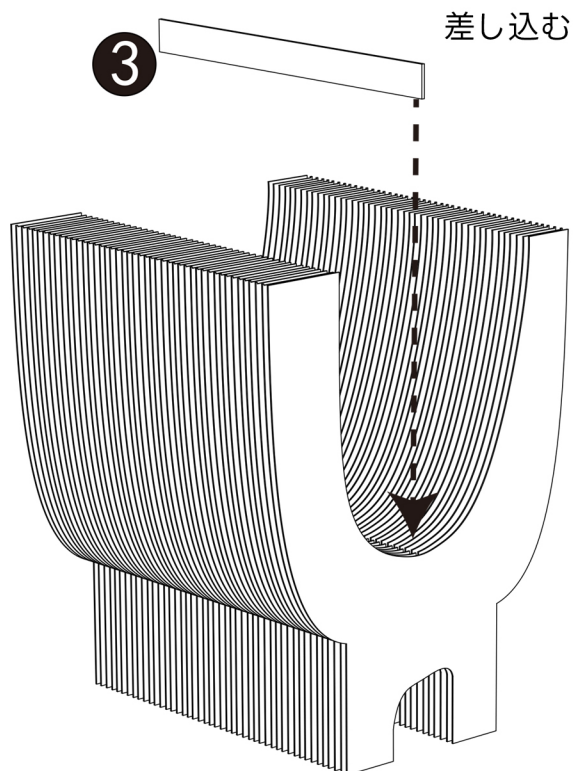

Kraft Paper Y字型サイドテーブル

両サイドから収納できる折り畳み式の多用途設計 組立説明書

タイプ: sbz0251105004001~002

CAGUUU

\Follow me/

お友達追加・フォローをお願いします！
各SNSにて商品やクーポン情報を配信中です。
レビューも書いていただくと、大変励みになります。

LINE

Instagram

完成図：

部品一覧：

手順1：部品①の端を持って、左右に数回伸縮する

組立手順

手順2：部品①の中央底に部品③を差し込む

手順3：部品②の方向を合わせて、部品①に載せる

組立手順

手順4：組立完了