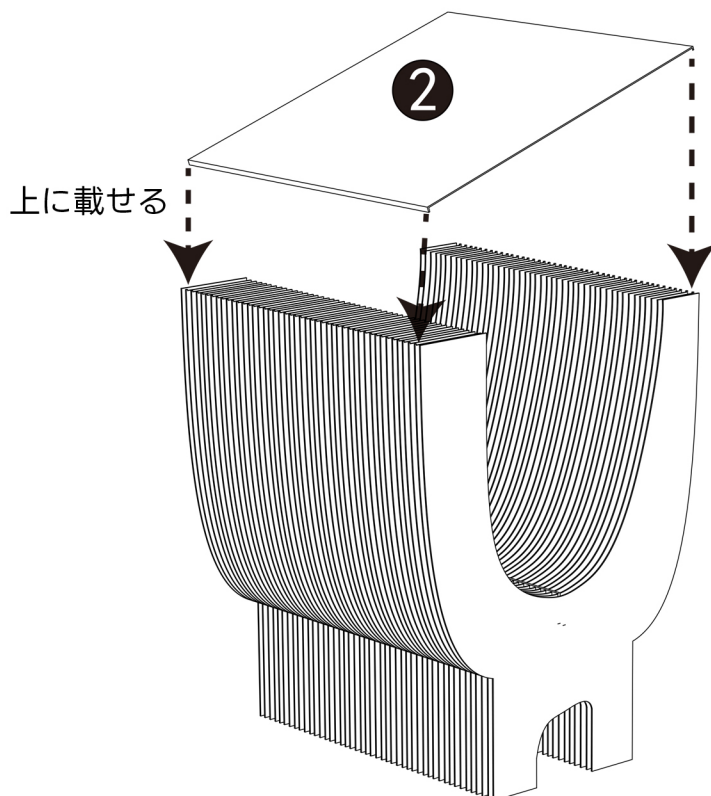

Kraft Paper Y字型サイドテーブル

両サイドから収納できる折り畳み式の多用途設計 組立説明書

タイプ: sbz0251105004001~002

CAGUUU

\Follow me/

お友達追加・フォローをお願いします！
各SNSにて商品やクーポン情報を配信中です。
レビューも書いていただくと、大変励みになります。

LINE

Instagram

完成図：

部品一覧：

手順1：部品①の端を持って、左右に数回伸縮する

組立手順

手順2：部品①の中央底に部品③を差し込む

手順3：部品②の方向を合わせて、部品①に載せる

組立手順

手順4：組立完了