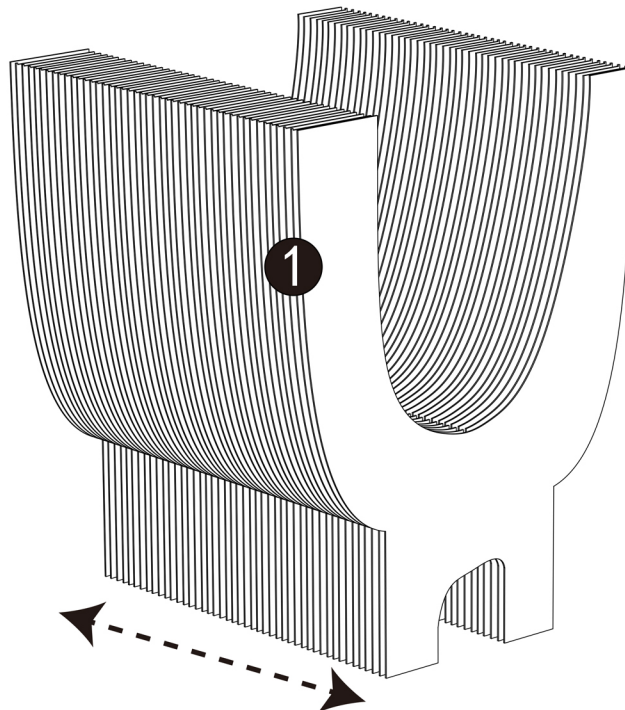

Kraft Paper Y字型サイドテーブル

両サイドから収納できる折り畳み式の多用途設計 組立説明書

タイプ: sbz0251105004001~002

CAGUUU

\Follow me/

お友達追加・フォローをお願いします！
各SNSにて商品やクーポン情報を配信中です。
レビューも書いていただくと、大変励みになります。

LINE

Instagram

完成図：

部品一覧：

手順1：部品①の端を持って、左右に数回伸縮する

組立手順

手順2：部品①の中央底に部品③を差し込む

手順3：部品②の方向を合わせて、部品①に載せる

組立手順

手順4：組立完了