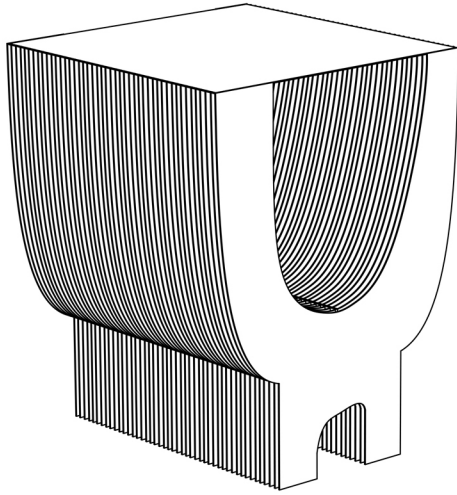

Kraft Paper Y字型サイドテーブル

両サイドから収納できる折り畳み式の多用途設計 組立説明書

タイプ: sbz0251105004001~002

CAGUUU

\Follow me/

お友達追加・フォローをお願いします！
各SNSにて商品やクーポン情報を配信中です。
レビューも書いていただくと、大変励みになります。

LINE

Instagram

完成図：

部品一覧：

手順1：部品①の端を持って、左右に数回伸縮する

組立手順

手順2：部品①の中央底に部品③を差し込む

手順3：部品②の方向を合わせて、部品①に載せる

組立手順

手順4：組立完了