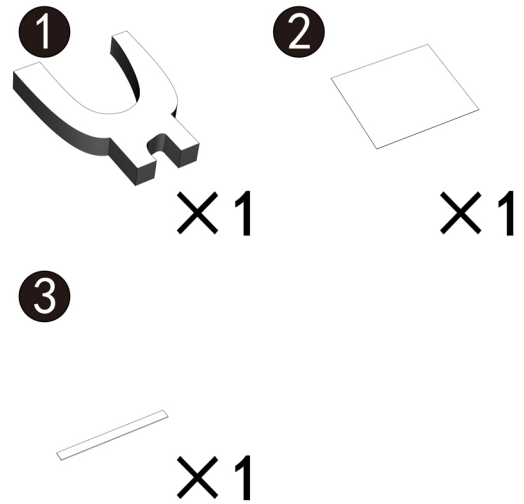

Kraft Paper Y字型サイドテーブル

両サイドから収納できる折り畳み式の多用途設計 組立説明書

タイプ: sbz0251105004001~002

CAGUUU

\Follow me/

お友達追加・フォローをお願いします！
各SNSにて商品やクーポン情報を配信中です。
レビューも書いていただくと、大変励みになります。

LINE

Instagram

完成図：

部品一覧：

手順1：部品①の端を持って、左右に数回伸縮する

組立手順

手順2：部品①の中央底に部品③を差し込む

手順3：部品②の方向を合わせて、部品①に載せる

組立手順

手順4：組立完了