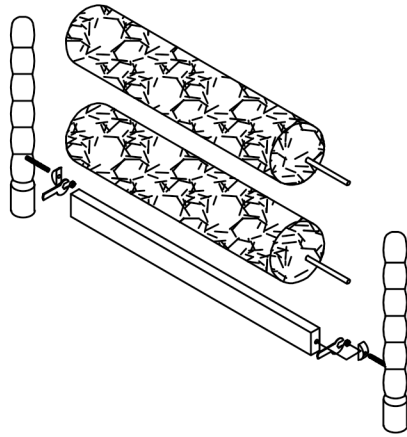

アンティーク調 天然木材 ソファベッド 組立説明書

番号	部品名	数量
1	フロントパネル	1
2	金属製ベースフレーム	2
3	背もたれ	2
4	アームレスト	4
5	支柱 (アームレスト用)	4
6	連結バー (アームレスト用)	2

STEP 1: アームレストの組立て

STEP 2: フロントパネルの取り付け

番号	部品名	規格/数量
A		螺旋脚 750mm ×4
B		平頭ボルト8×55mm×16
C		三日月金具 ×4
D		六角ナット 8mm ×4
E		ワッシャー 8mm ×8
F		ホワイト脚パッド ×6
G		ミニスパナ ×1
H		滑り止めパッド ×4
I		六角レンチ ×1

STEP 3: 背もたれの取り付け

STEP 4: 座面フレームの組立て

CAGUUU

\ Follow me /

お友達追加・フォローをお願いします!
各SNSにて商品やクーポン情報を配信中です。

LINE

Instagram

☆レビューも書いていただくと、大変励みになります☆