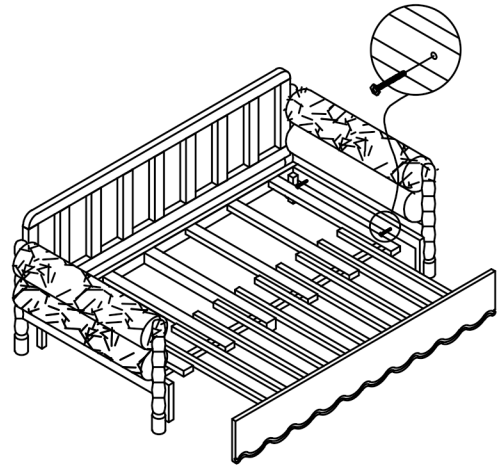

STEP 4: 座面フレームの組立て