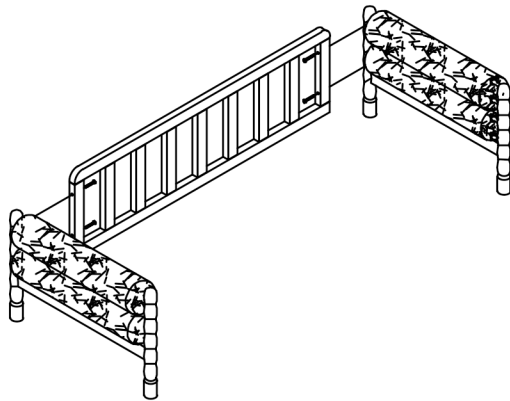

アンティーク調 天然木材 ソファベッド 組立説明書

番号	部品名	数量
1	フロントパネル	1
2	金属製ベースフレーム	2
3	背もたれ	2
4	アームレスト	4
5	支柱 (アームレスト用)	4
6	連結バー (アームレスト用)	2

STEP 1: アームレストの組立て

STEP 2: フロントパネルの取り付け

番号	部品名	規格/数量
A		螺旋脚 750mm ×4
B		平頭ボルト8×55mm×16
C		三日月金具 ×4
D		六角ナット 8mm ×4
E		ワッシャー 8mm ×8
F		ホワイト脚パッド ×6
G		ミニスパナ ×1
H		滑り止めパッド ×4
I		六角レンチ ×1

STEP 3: 背もたれの取り付け

STEP 4: 座面フレームの組立て

CAGUUU

\ Follow me /

お友達追加・フォローをお願いします!
各SNSにて商品やクーポン情報を配信中です。

LINE

Instagram

☆レビューも書いていただくと、大変励みになります☆