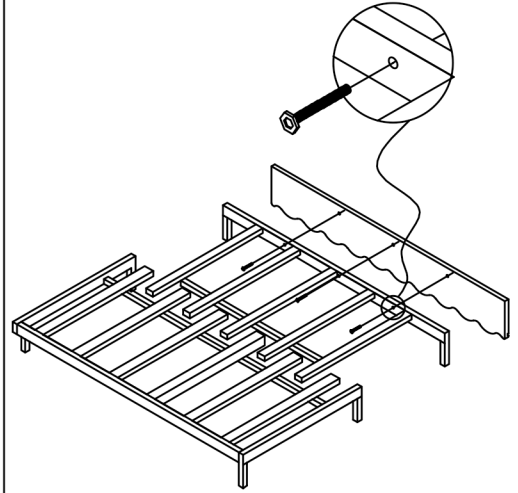

アンティーク調 天然木材 ソファベッド 組立説明書

番号	部品名	数量
1	フロントパネル	1
2	金属製ベースフレーム	2
3	背もたれ	2
4	アームレスト	4
5	支柱 (アームレスト用)	4
6	連結バー (アームレスト用)	2

STEP 1: アームレストの組立て

STEP 2: フロントパネルの取り付け

番号	部品名	規格/数量
A		螺旋脚 750mm ×4
B		平頭ボルト8×55mm×16
C		三日月金具 ×4
D		六角ナット 8mm ×4
E		ワッシャー 8mm ×8
F		ホワイト脚パッド ×6
G		ミニスパナ ×1
H		滑り止めパッド ×4
I		六角レンチ ×1

STEP 3: 背もたれの取り付け

STEP 4: 座面フレームの組立て

CAGUUU

\ Follow me /

お友達追加・フォローをお願いします!
各SNSにて商品やクーポン情報を配信中です。

LINE

Instagram

☆レビューも書いていただくと、大変励みになります☆