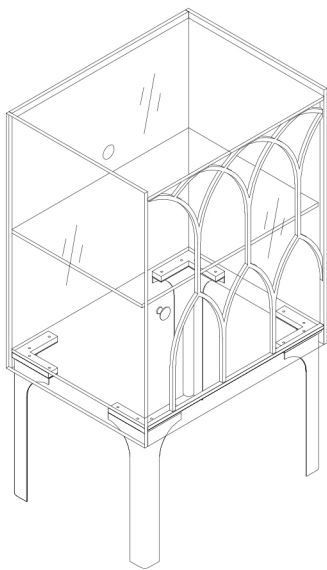

ゴシックサイドキャビネット組立説明書

タイプ: hf002503021

CAGUUU

＼Follow me／

お友達追加・フォローをお願いします！
各SNSにて商品やクーポン情報を配信中です。
レビューも書いていただくと、大変励みになります。

LINE

Instagram

完成図：

部品一覧：

① キャビネット本体×1

② 金属脚×4

金具一覧：

A

×16

B

×1(非付属品)