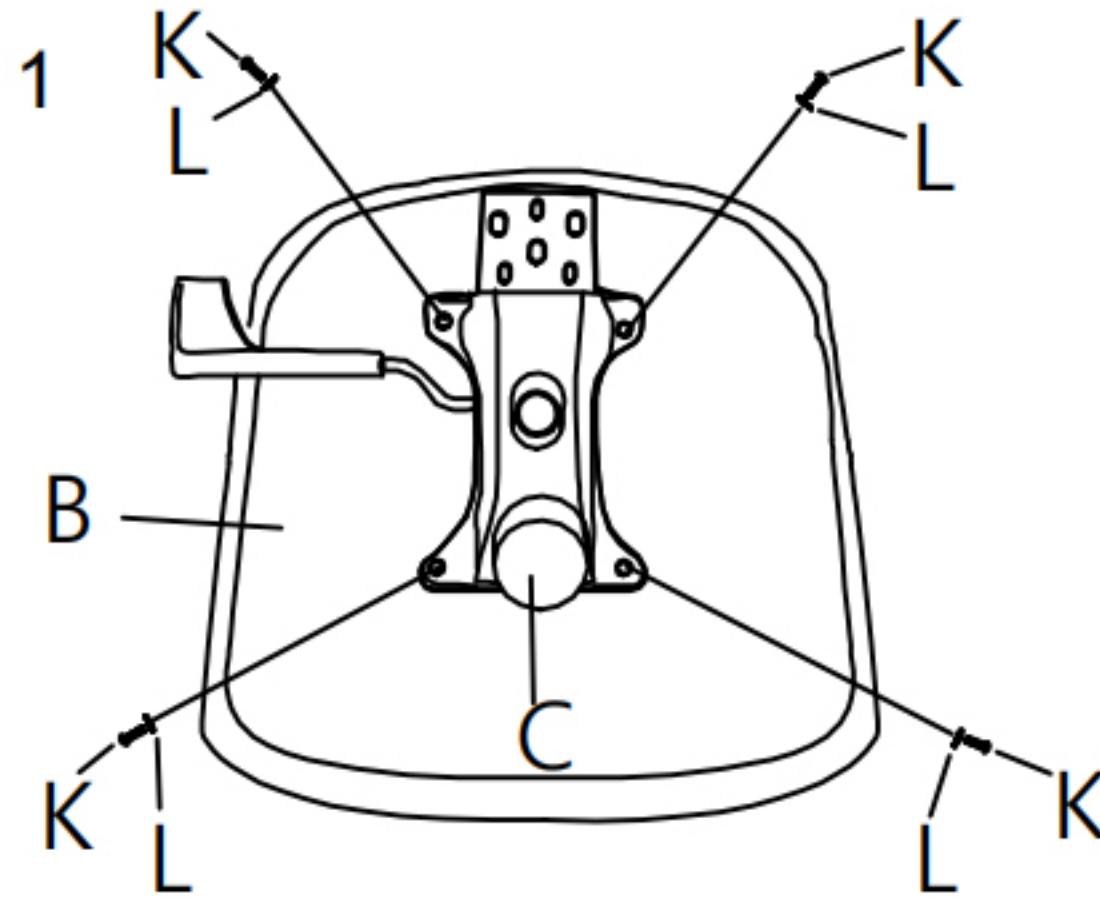

本革リラックスリクライニングチェア組立説明書

Ax1	Bx1	Cx1	Dx1
Ex5	Fx1	Gx1	Hx1
8x20 Ix3	8x60 Jx4	6x25 Kx4	Lx4
Mx3	Nx4	Ox4	Px4
6mm×1	8mm×1		

CAGUUU

\ Follow me /

お友達追加・フォローをお願いします!
各SNSにて商品やクーポン情報を配信中です。

LINE

Instagram

☆レビューも書いていただくと、大変励みになります☆