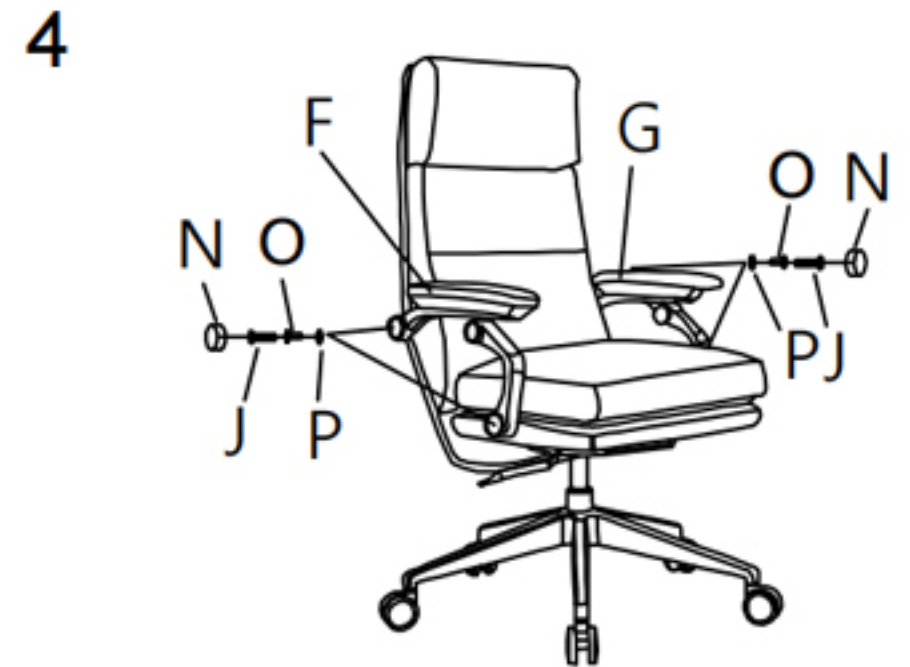

本革リラックスリクライニングチェア組立説明書

Ax1	Bx1	Cx1	Dx1
Ex5	Fx1	Gx1	Hx1
8x20 Ix3	8x60 Jx4	6x25 Kx4	Lx4
Mx3	Nx4	Ox4	Px4
6mm×1	8mm×1		

CAGUUU

\ Follow me /

お友達追加・フォローをお願いします!
各SNSにて商品やクーポン情報を配信中です。

LINE

Instagram

☆レビューも書いていただくと、大変励みになります☆