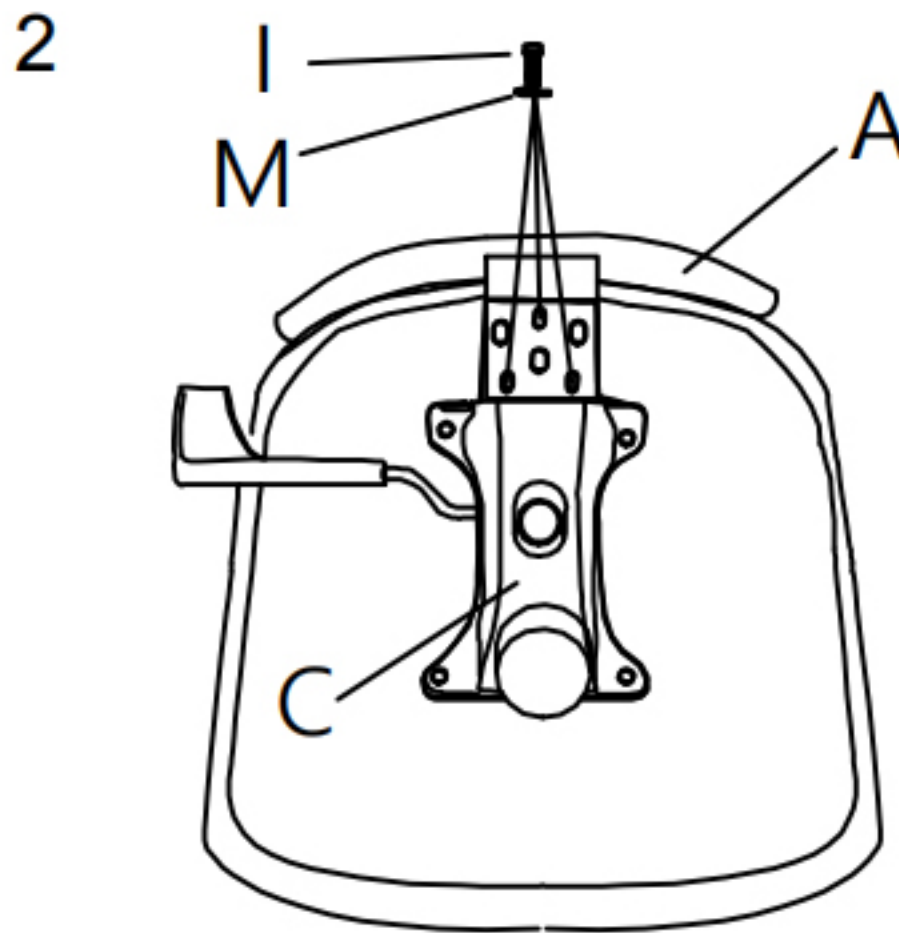

本革リラックスリクライニングチェア組立説明書

Ax1	Bx1	Cx1	Dx1
Ex5	Fx1	Gx1	Hx1
8x20 Ix3	8x60 Jx4	6x25 Kx4	Lx4
Mx3	Nx4	Ox4	Px4
6mm×1	8mm×1		

CAGUUU

\ Follow me /

お友達追加・フォローをお願いします!
各SNSにて商品やクーポン情報を配信中です。

LINE

Instagram

☆レビューも書いていただくと、大変励みになります☆