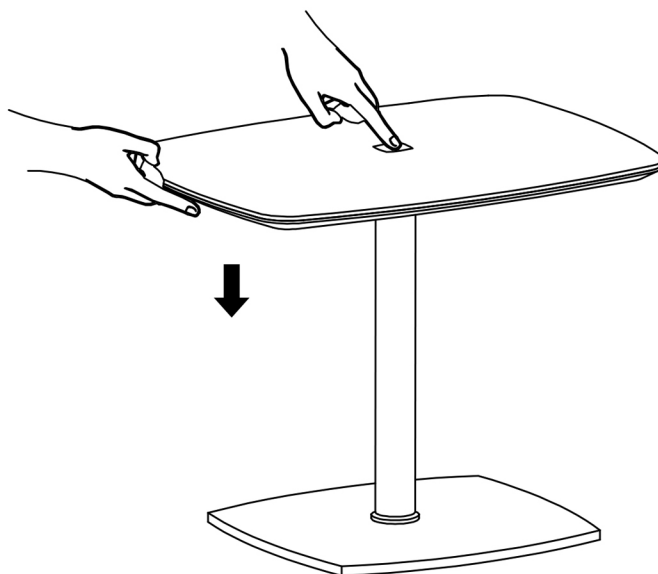

昇降式ミニスクエアテーブル 取扱説明書

タイプ:Injj2502043001

CAGUUU

＼Follow me／

お友達追加・フォローをお願いします！
各SNSにて商品やクーポン情報を配信中です。
レビューも書いていただくと、大変励みになります。

LINE

Instagram

取扱方法

上げる: 中央のボタンを押しながら、手で天板を支えてゆっくり上げる

下げる: 中央のボタンを押しながら、手で天板を支えてゆっくり下げる

※昇降前に天板の上にある物をすべて取り除き、スムーズに操作できる状態にすること