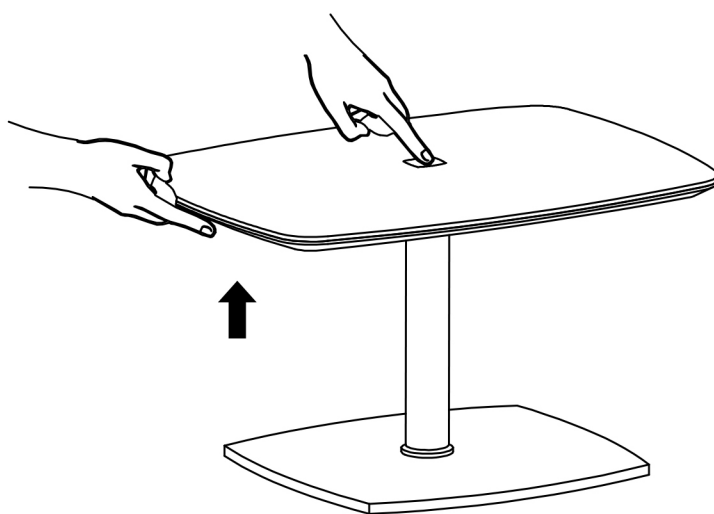

昇降式ミニスクエアテーブル 取扱説明書

タイプ:Injj2502043001

CAGUUU

＼Follow me／

お友達追加・フォローをお願いします！
各SNSにて商品やクーポン情報を配信中です。
レビューも書いていただくと、大変励みになります。

LINE

Instagram

取扱方法

上げる: 中央のボタンを押しながら、手で天板を支えてゆっくり上げる

下げる: 中央のボタンを押しながら、手で天板を支えてゆっくり下げる

※昇降前に天板の上にある物をすべて取り除き、スムーズに操作できる状態にすること