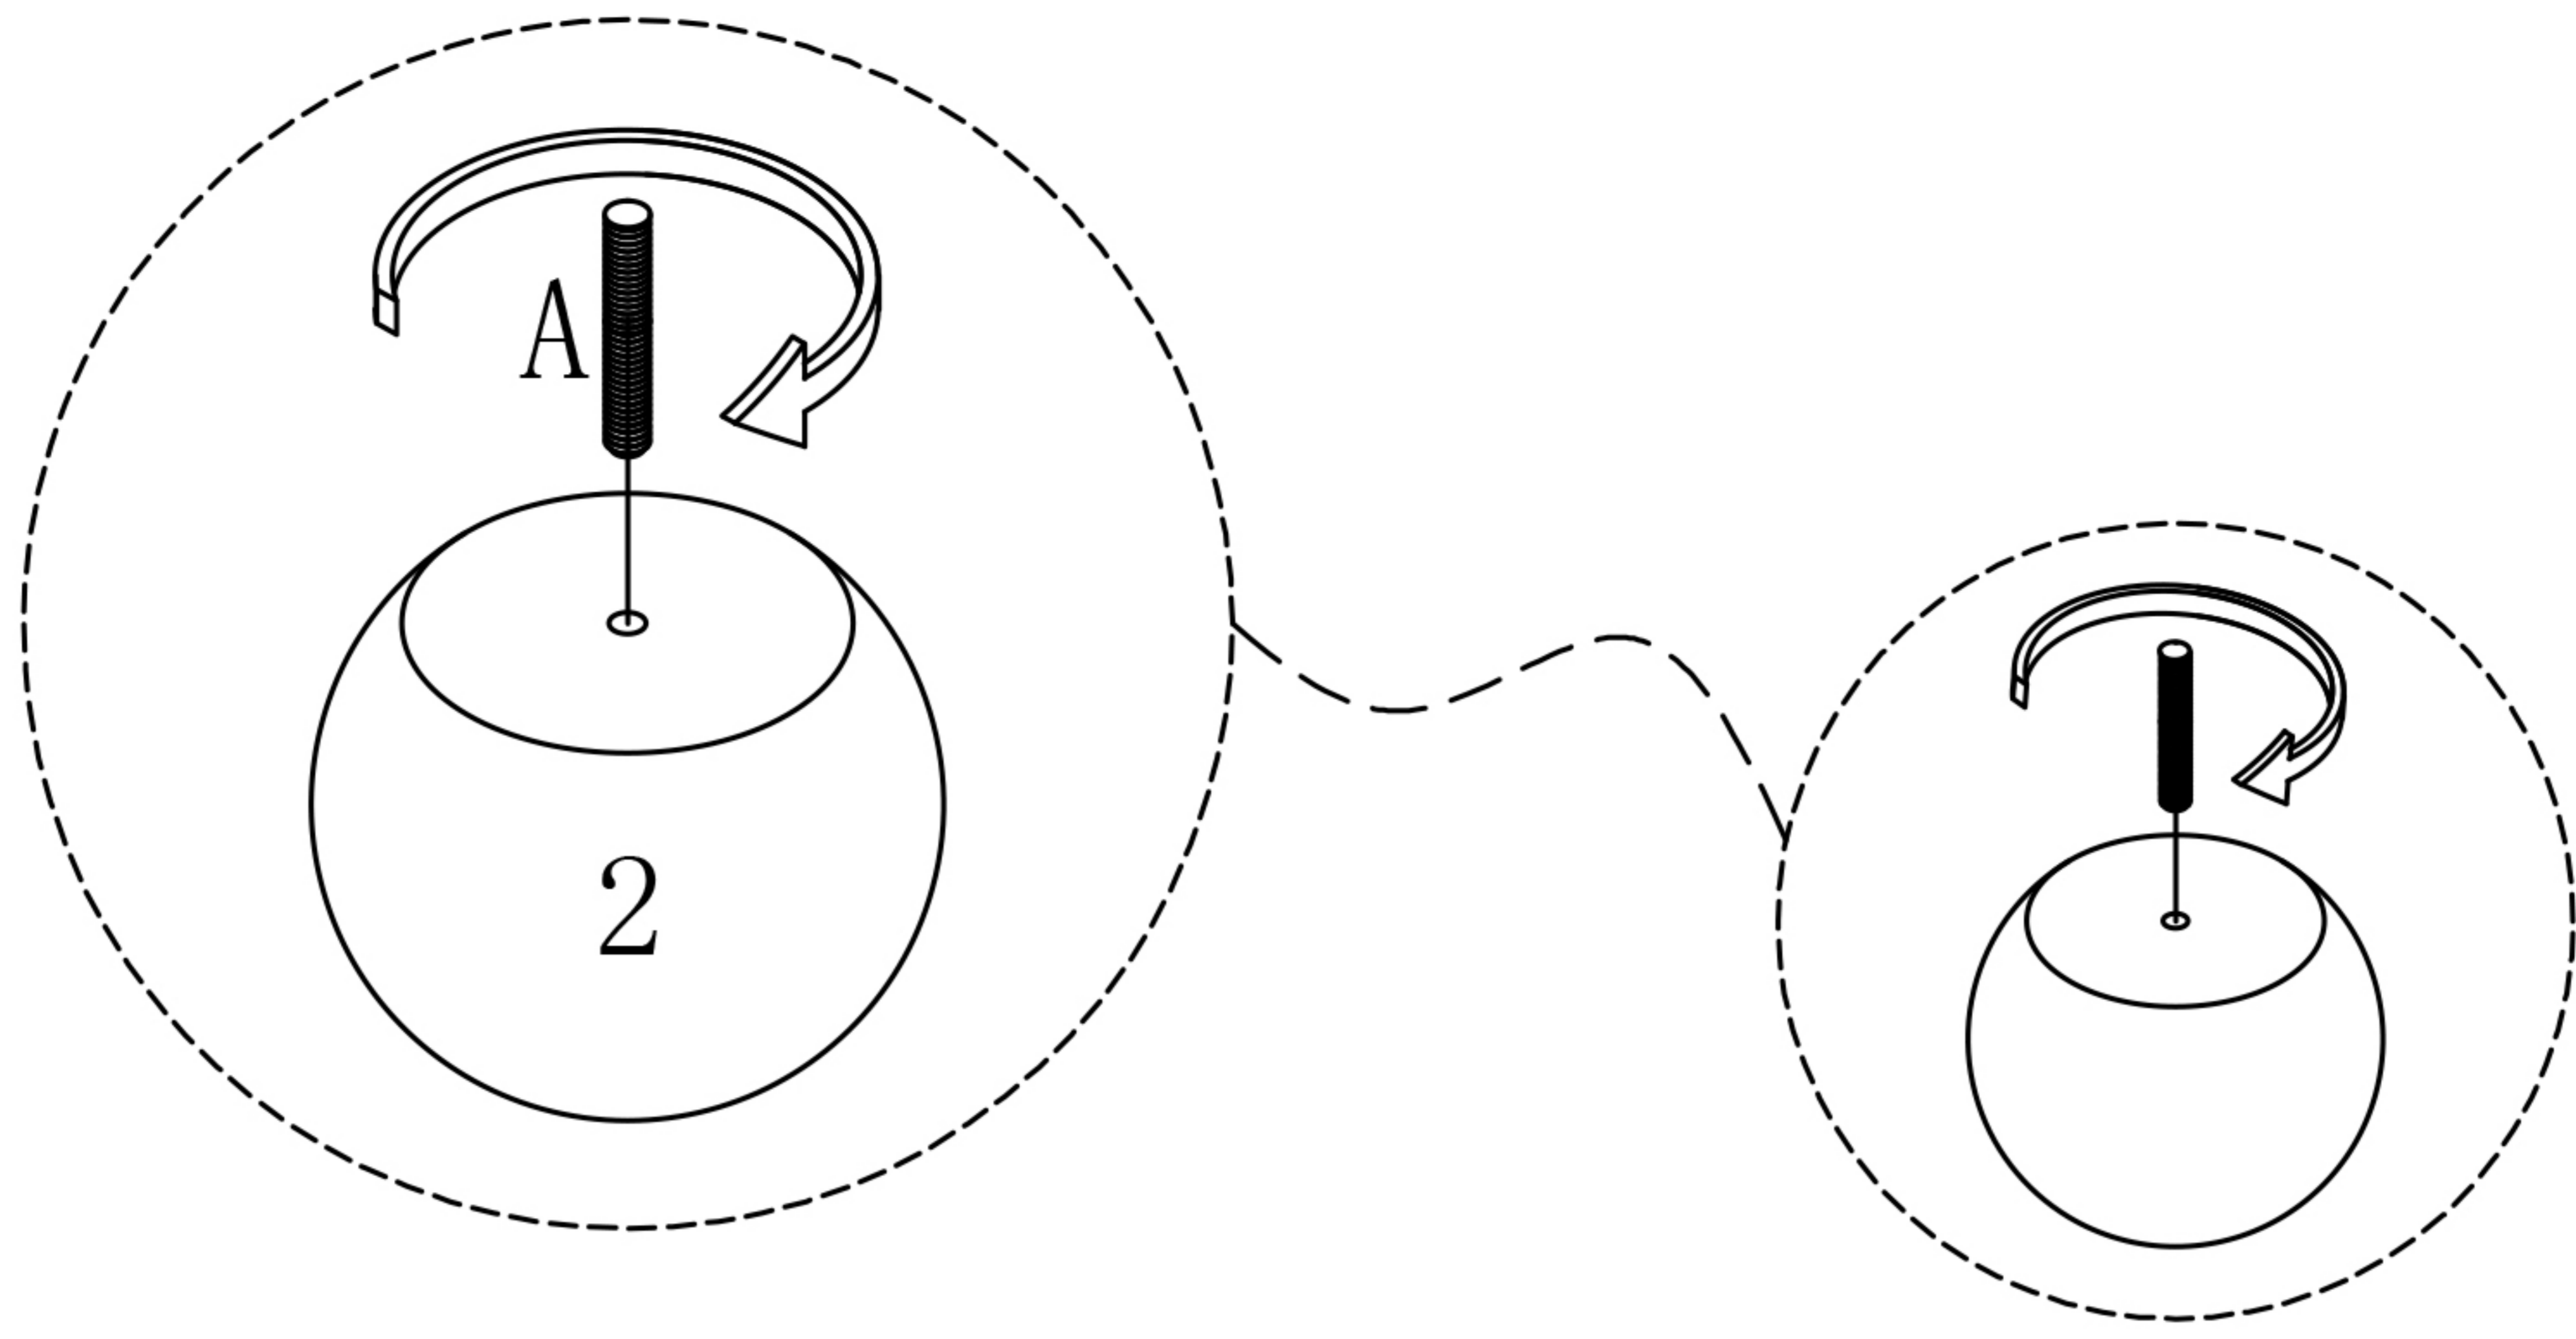

木製デザインナイトテーブル 組立説明書

\ Follow me /

お友達追加・フォローをお願いします!
各SNSにて商品やクーポン情報を配信中です。

CAGUUU

LINE

Instagram

☆レビューも書いていただくと、大変励みになります☆

①キャビネット本体

②天然木脚部×4

A. ねじ×4

1

2