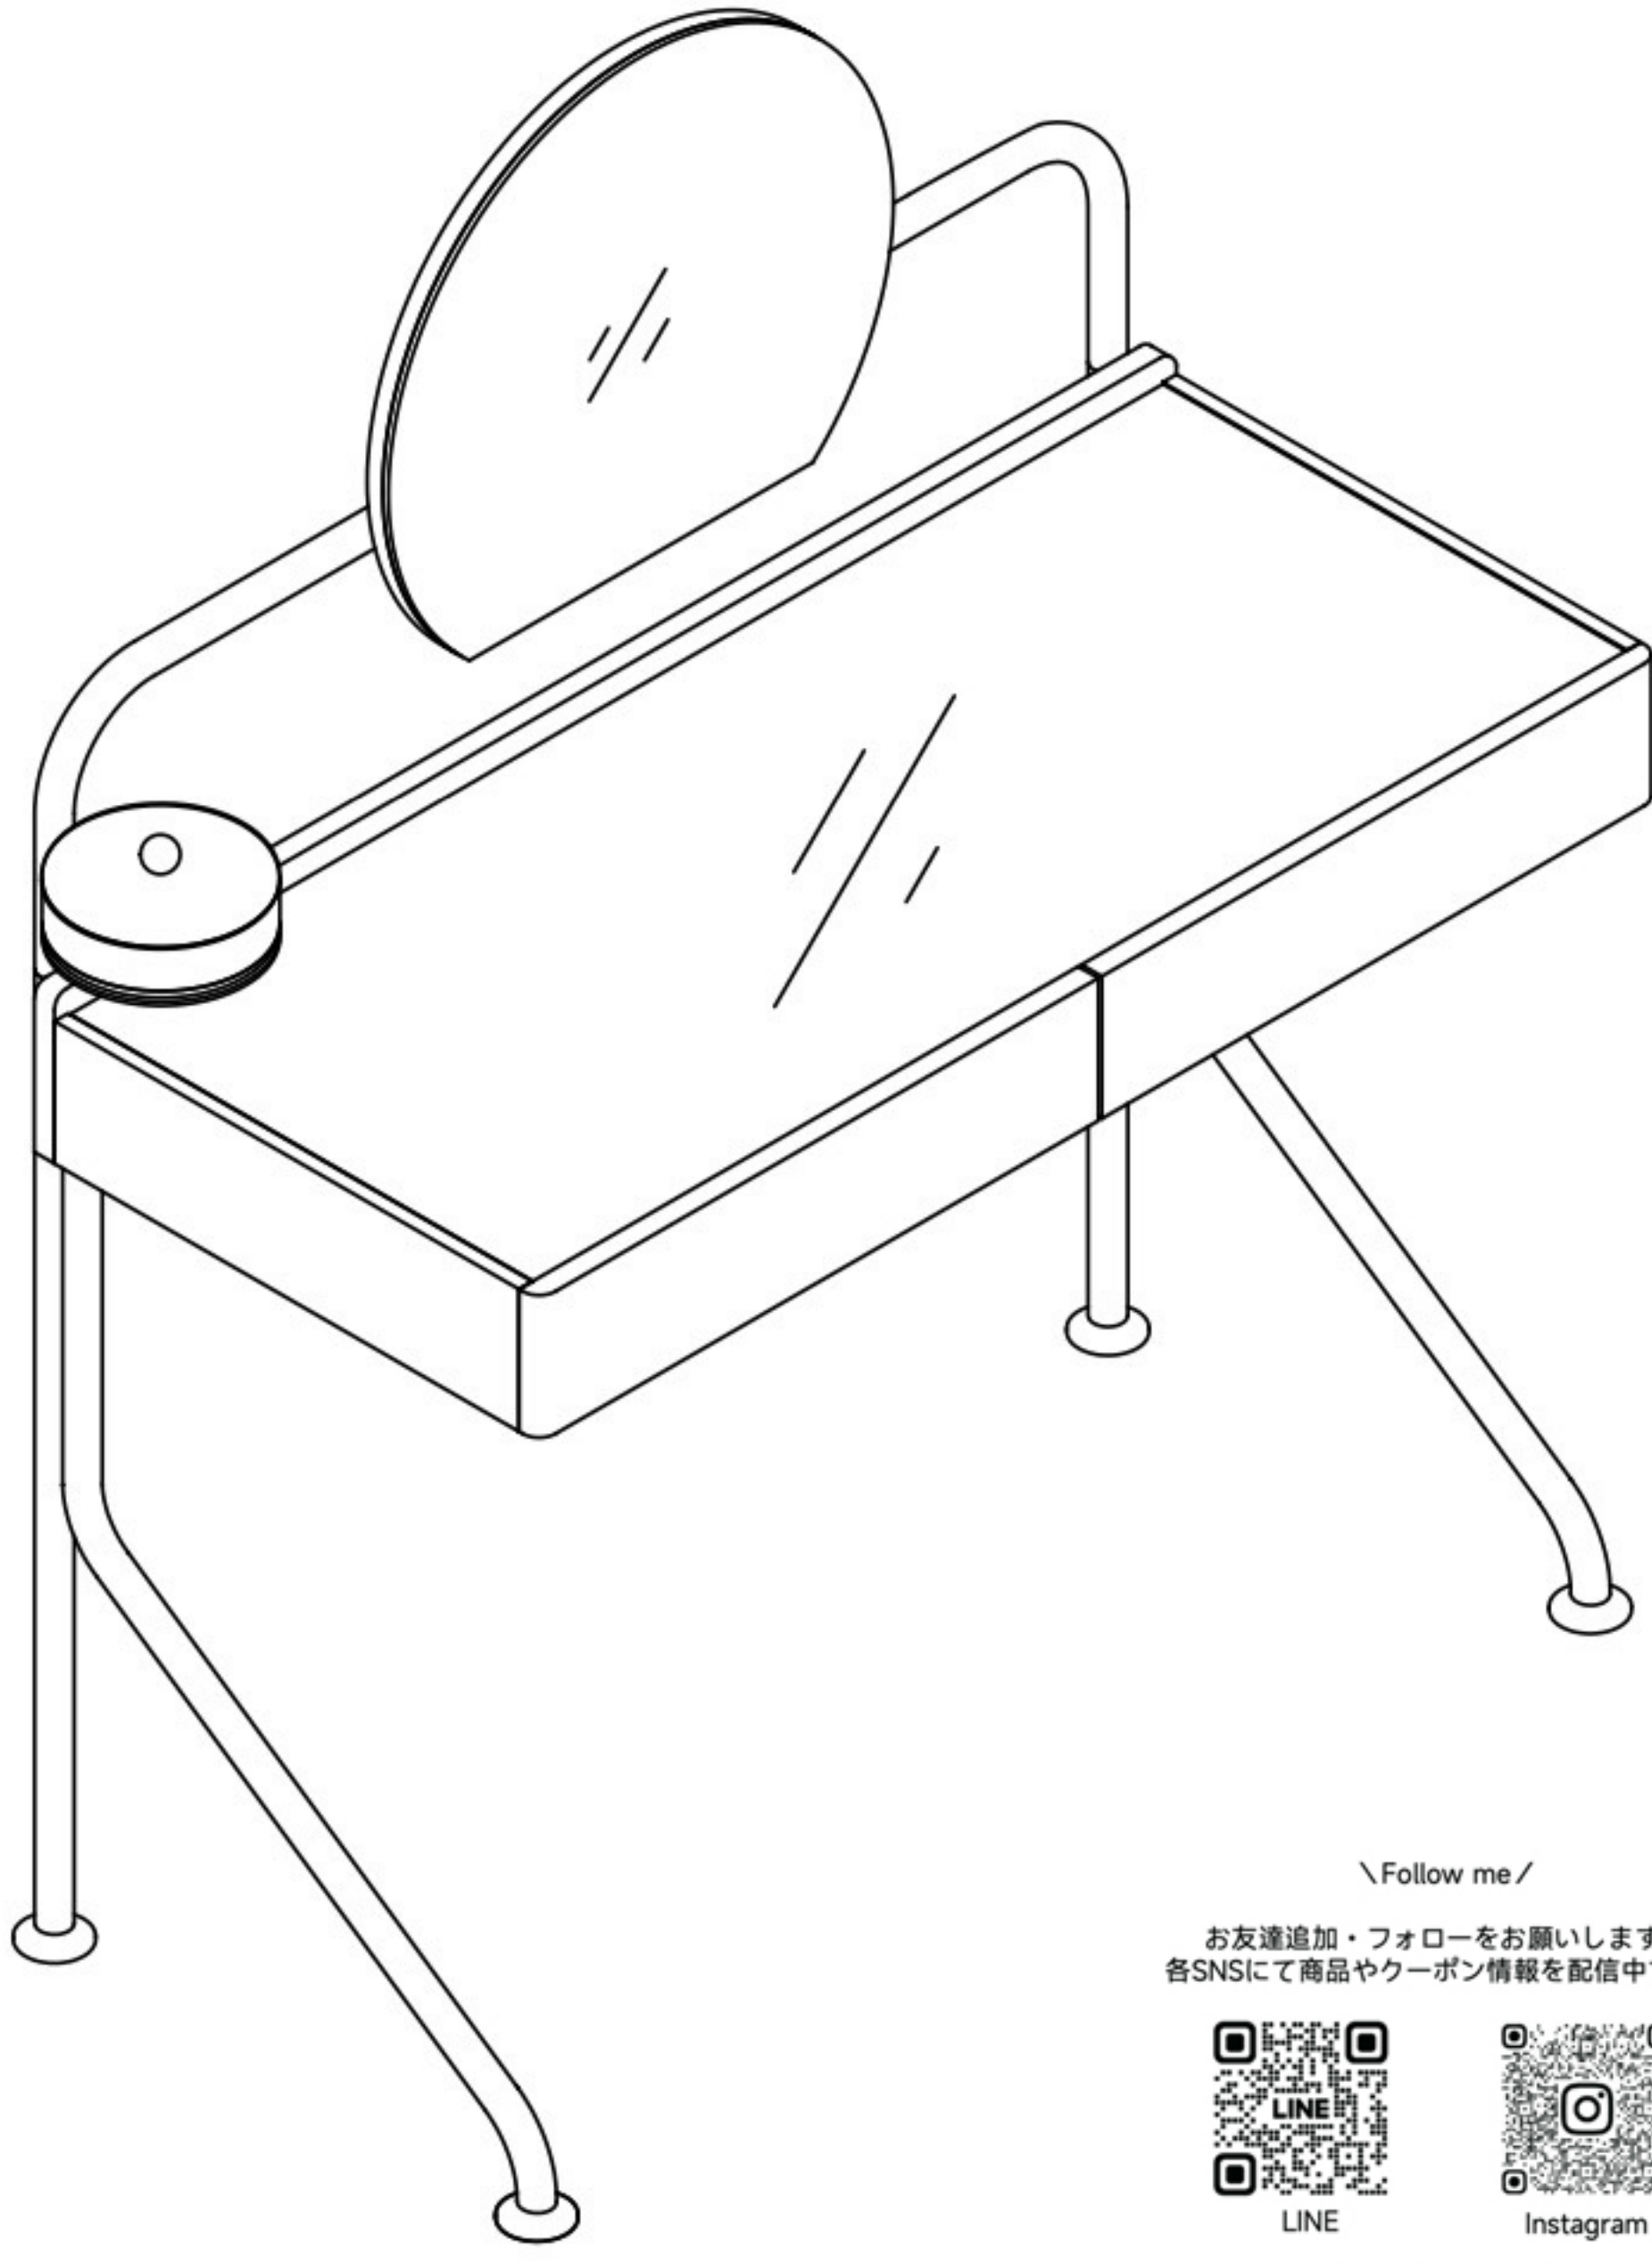

ガラス天板モダンドレッサー

\Follow me/

お友達追加・フォローをお願いします!
各SNSにて商品やクーポン情報を配信中です。

LINE

Instagram

☆レビューも書いていただくと、大変助かります☆

1 OF 3

- 
 M6*15
 A (X14)
- 
 M6*30
 B (X6)
- 
 M6*35
 C (X4)
- 
 D=4
 D (X4)
- 
 木製取っ手
 E (X1)
- 
 M4*20
 F (X1)