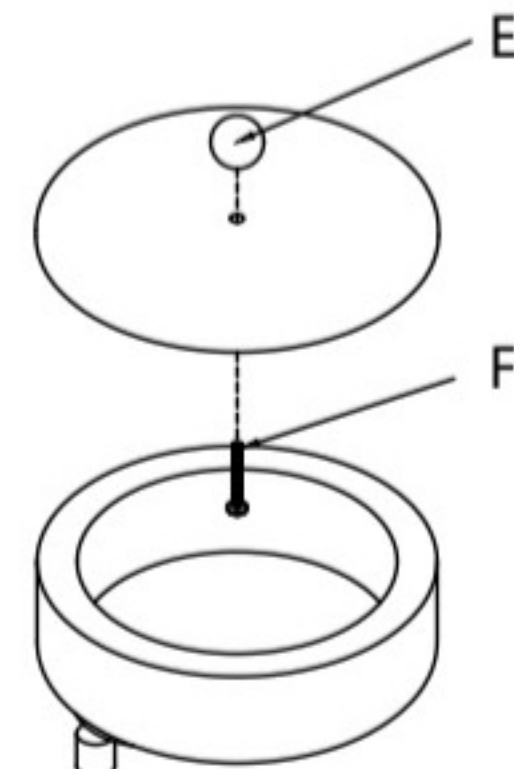

ガラス天板モダンドレッサー

\Follow me/

お友達追加・フォローをお願いします!
各SNSにて商品やクーポン情報を配信中です。

LINE

Instagram

☆レビューも書いていただくと、大変助かります☆

1 OF 3

- M6*15
  A (X14)
- M6*30
  B (X6)
- M6*35
  C (X4)
- D=4
  D (X4)
- 木製取っ手
  E (X1)
- M4*20
  F (X1)

2 OF 3

3 OF 3