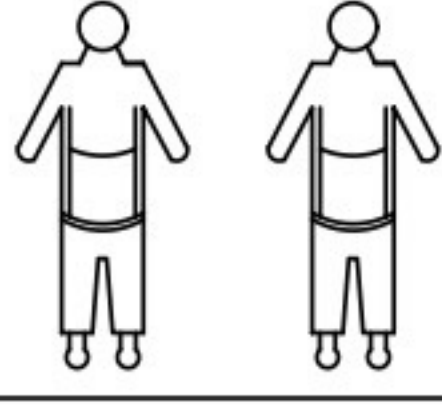

ガラス天板モダンドレッサー

\Follow me/

お友達追加・フォローをお願いします!
各SNSにて商品やクーポン情報を配信中です。

LINE

Instagram

☆レビューも書いていただくと、大変助かります☆

1 OF 3

- 
 M6*15
 A (X14)
- 
 M6*30
 B (X6)
- 
 M6*35
 C (X4)
- 
 D=4
 D (X4)
- 
 木製取っ手
 E (X1)
- 
 M4*20
 F (X1)