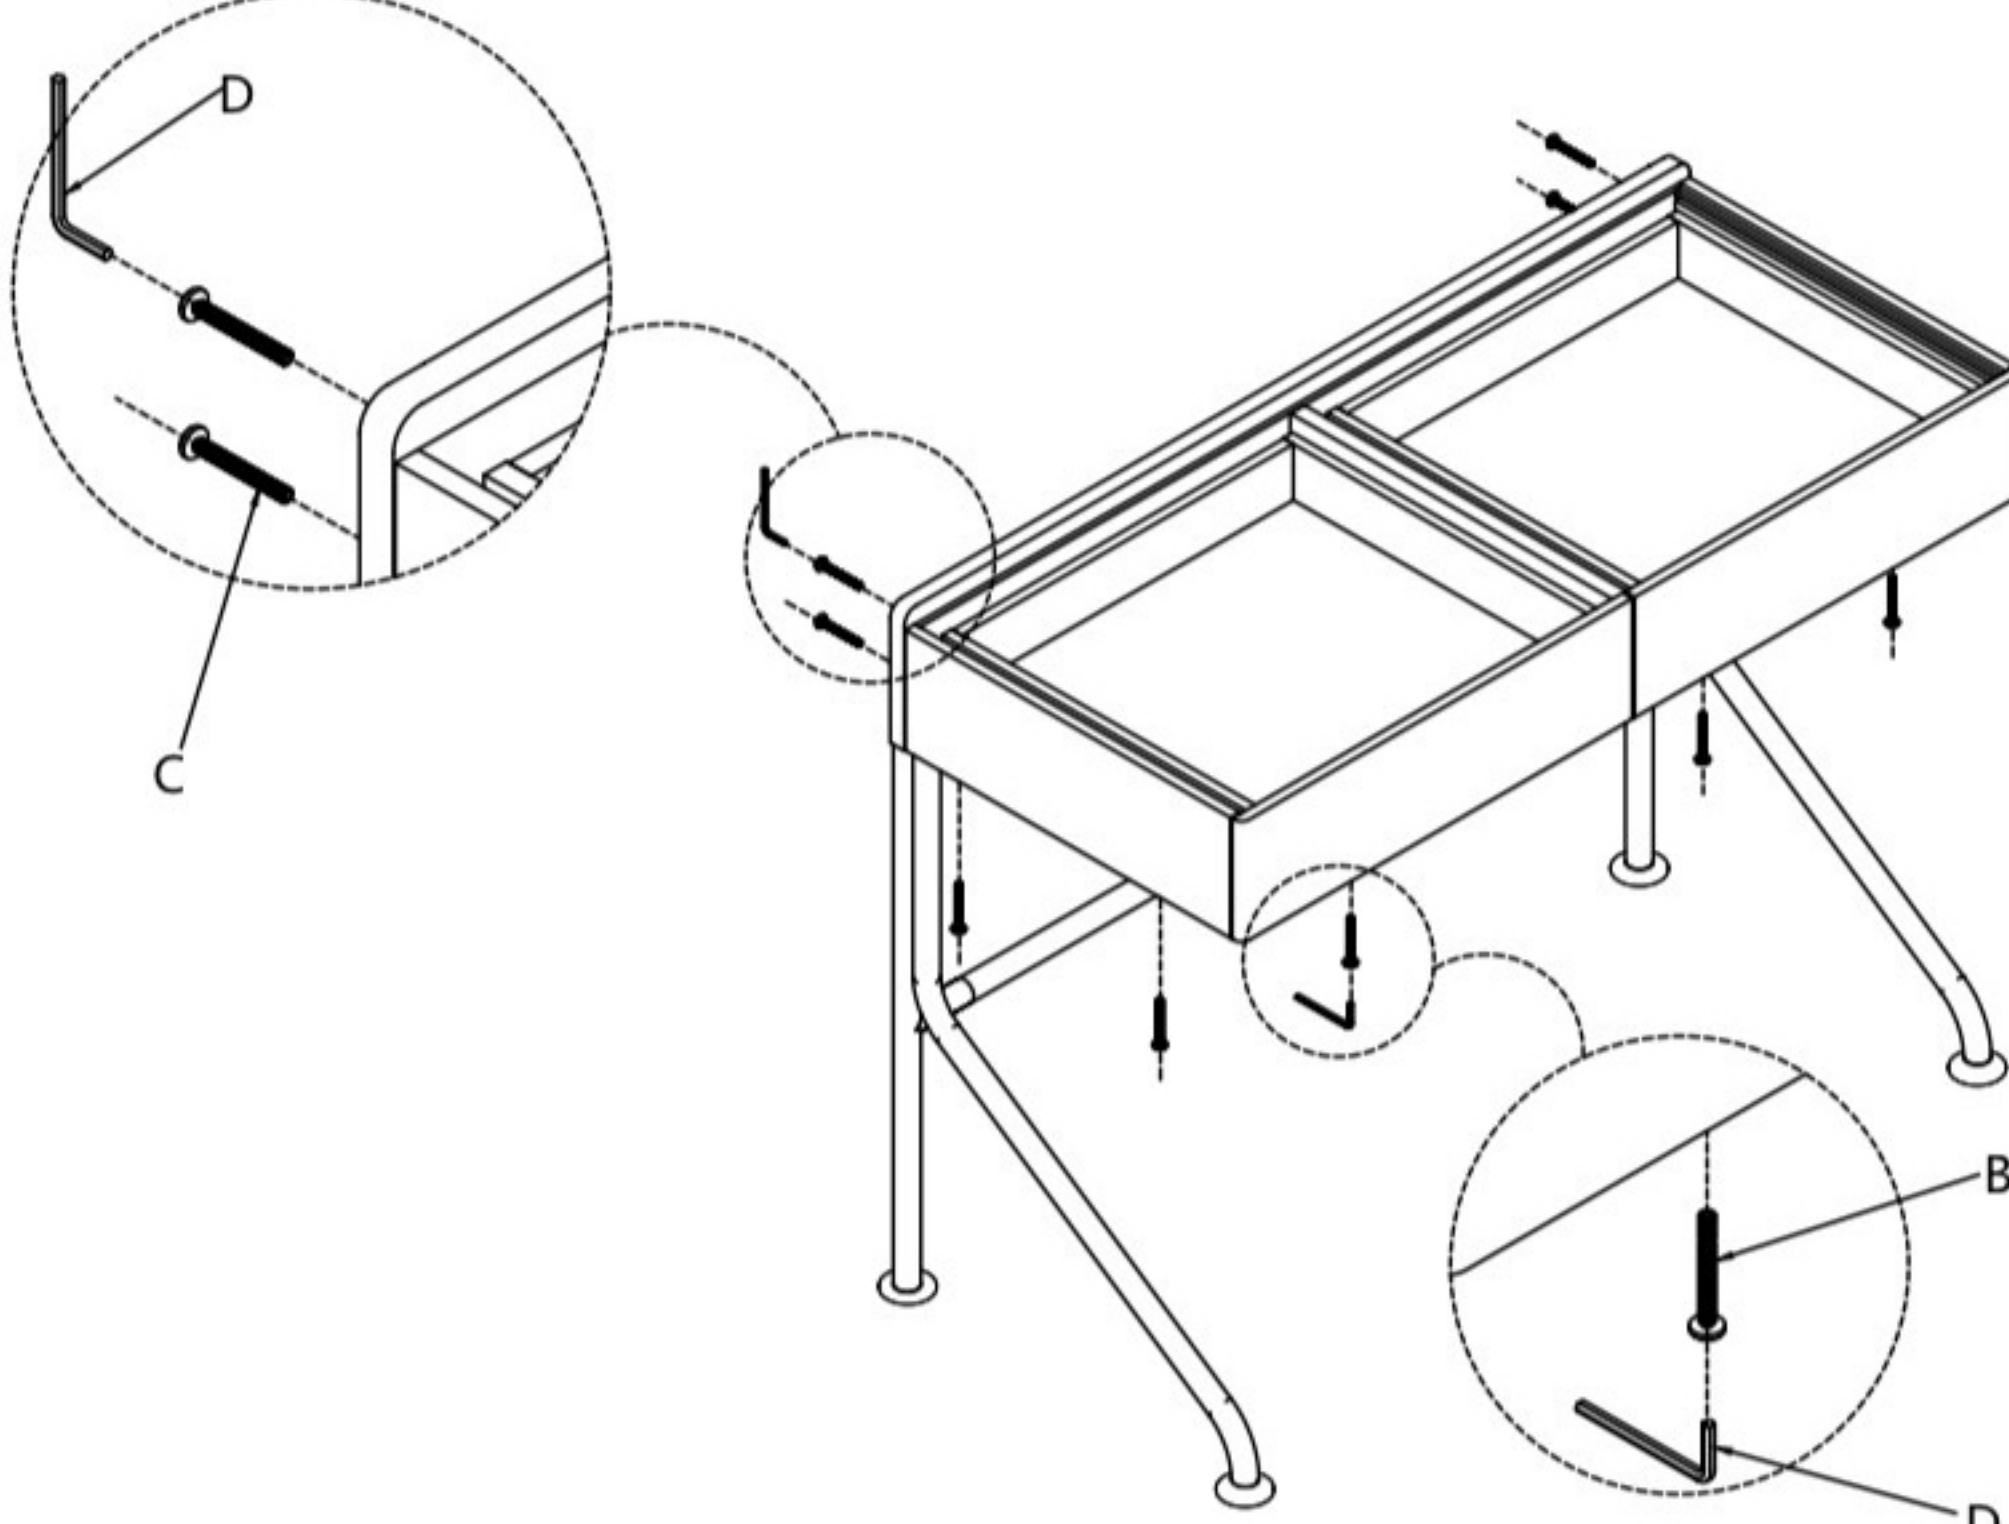

ガラス天板モダンドレッサー

\Follow me/

お友達追加・フォローをお願いします!
各SNSにて商品やクーポン情報を配信中です。

LINE

Instagram

☆レビューも書いていただくと、大変助かります☆

1 OF 3

- 
 M6*15
 A (X14)
- 
 M6*30
 B (X6)
- 
 M6*35
 C (X4)
- 
 D=4
 D (X4)
- 
 木製取っ手
 E (X1)
- 
 M4*20
 F (X1)

2 OF 3

3 OF 3