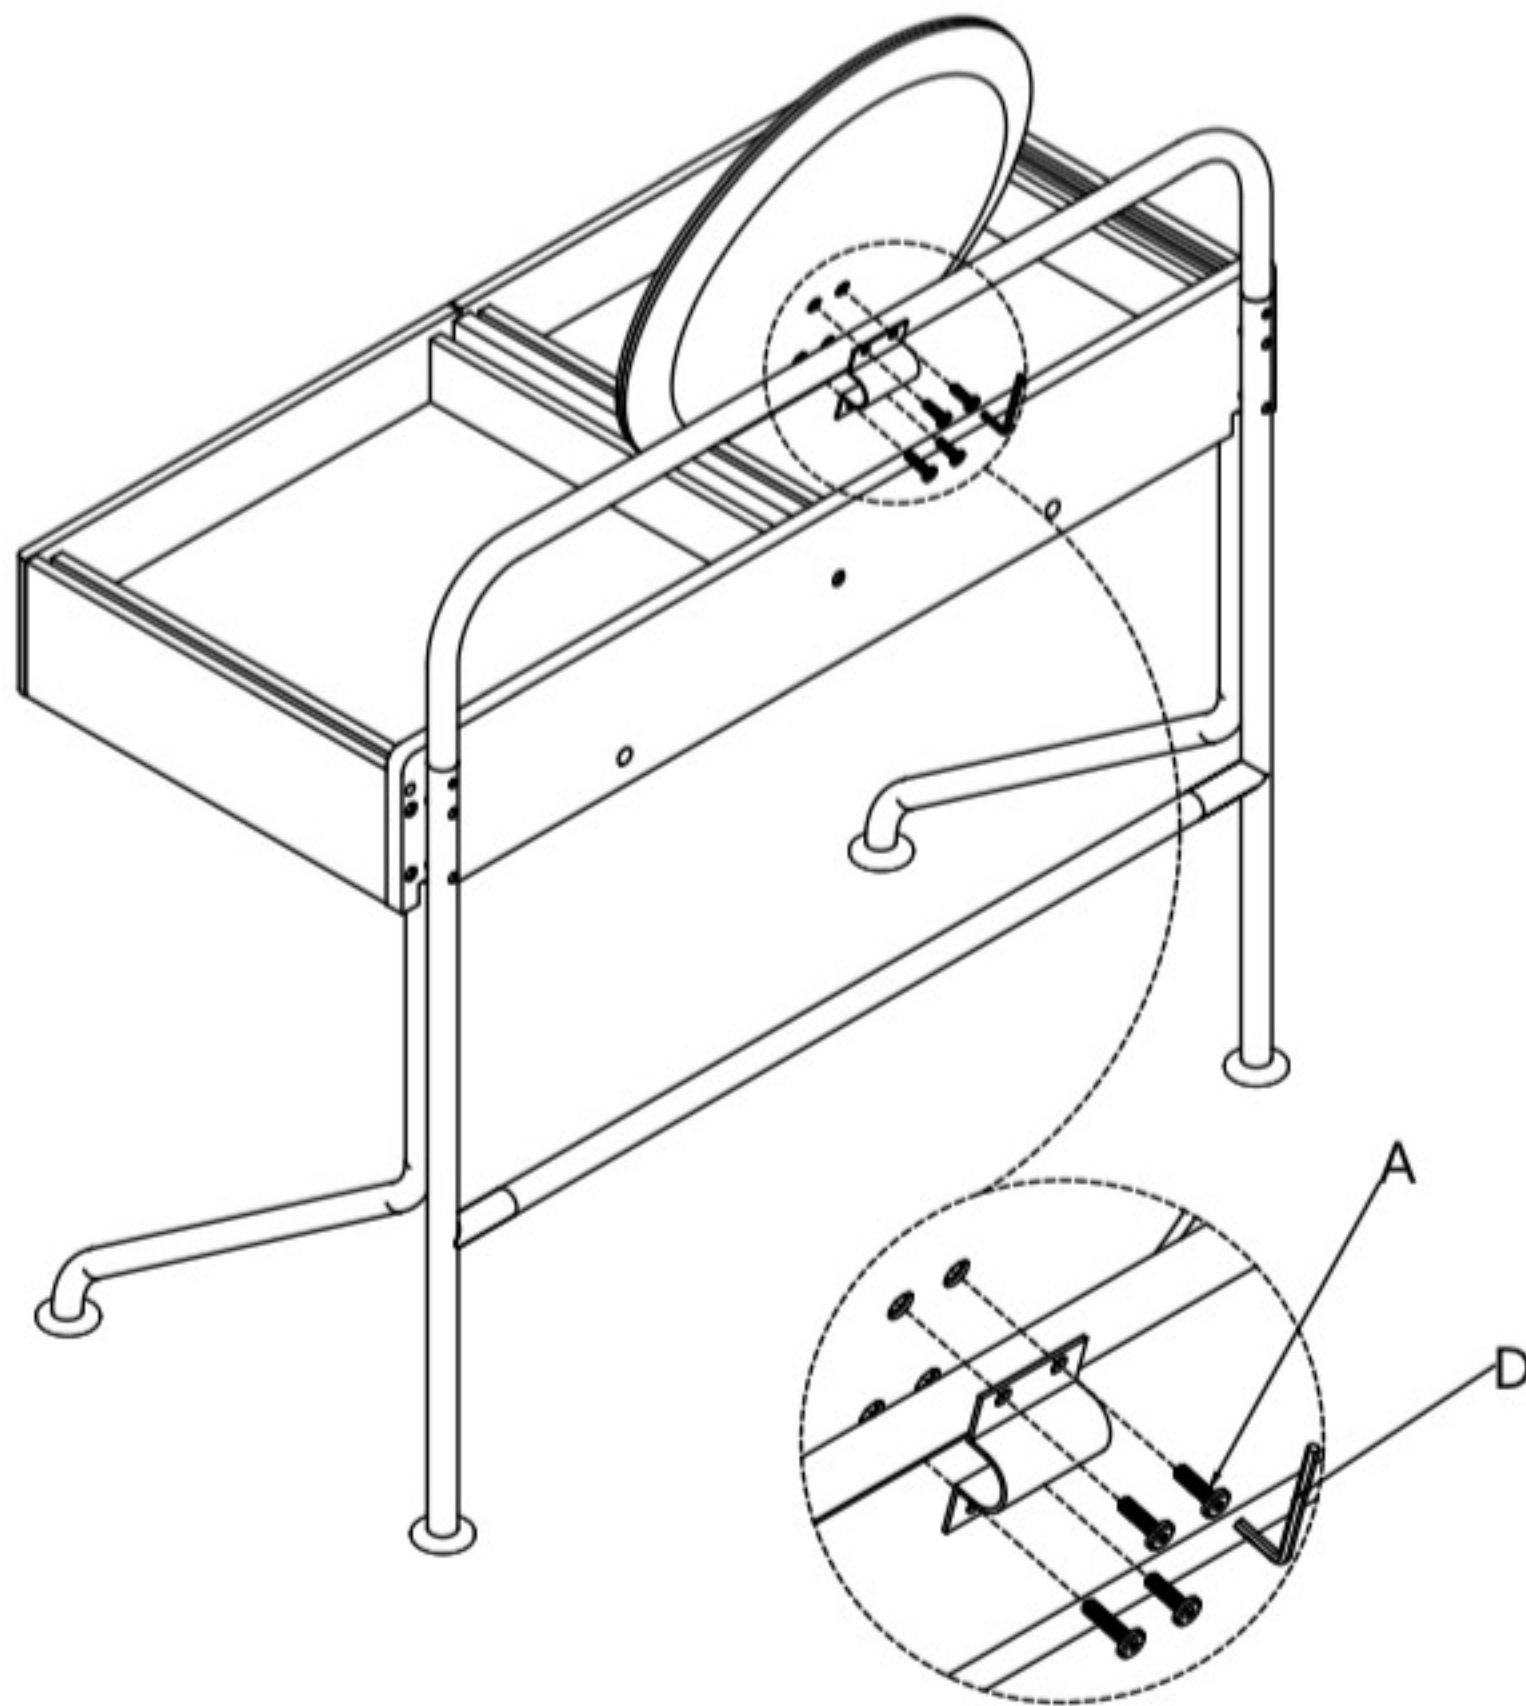

ガラス天板モダンドレッサー

\Follow me/

お友達追加・フォローをお願いします!
各SNSにて商品やクーポン情報を配信中です。

LINE

Instagram

☆レビューも書いていただくと、大変助かります☆

1 OF 3

- M6*15
  A (X14)
- M6*30
  B (X6)
- M6*35
  C (X4)
- D=4
  D (X4)
- 木製取っ手
  E (X1)
- M4*20
  F (X1)

2 OF 3

3 OF 3