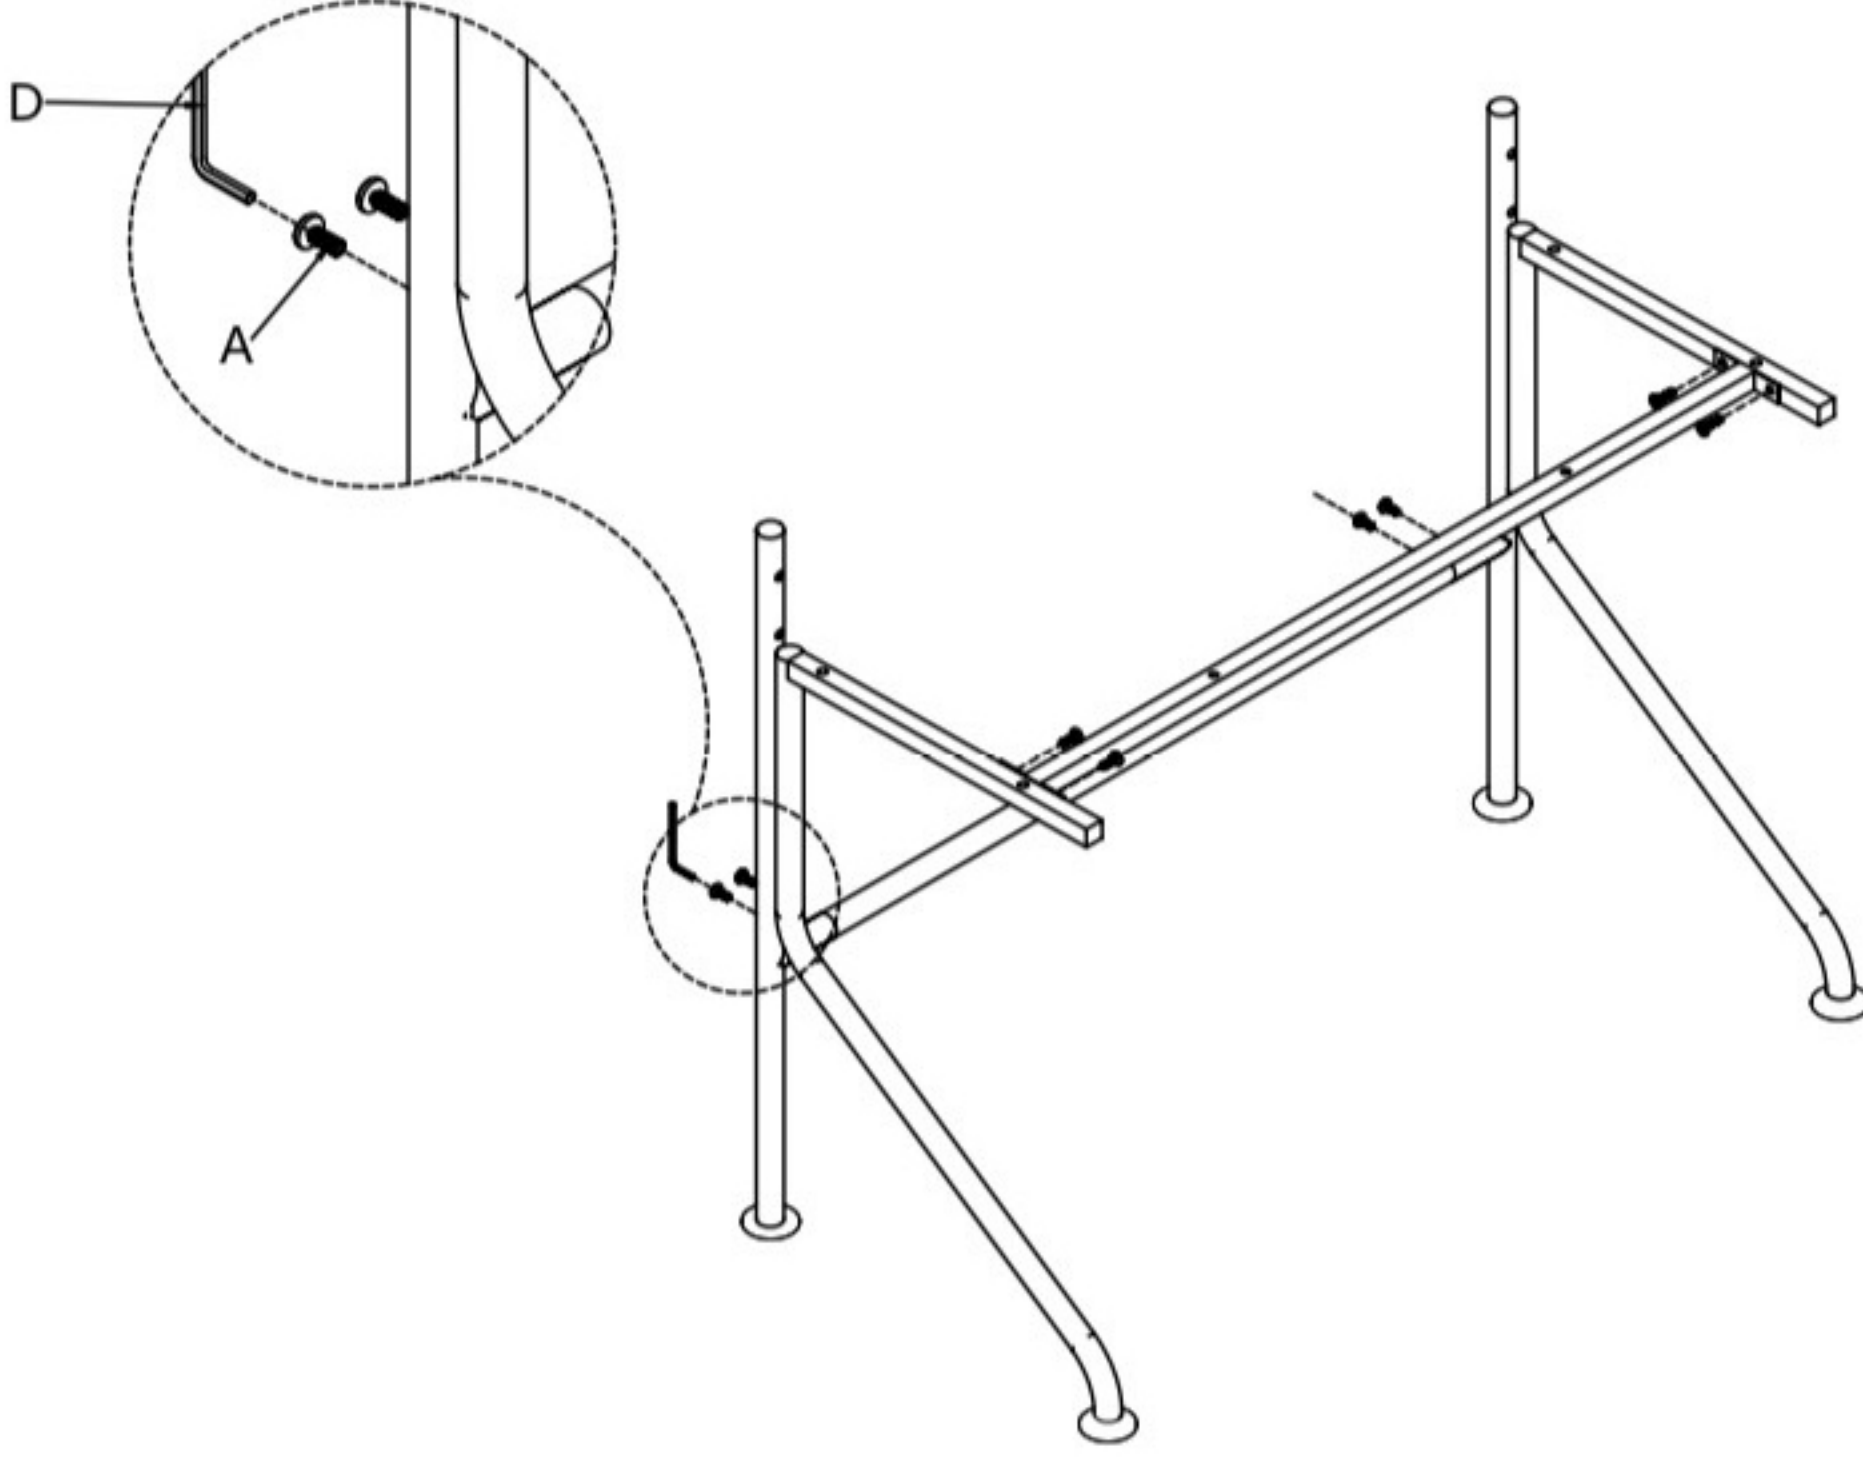

ガラス天板モダンドレッサー

\Follow me/

お友達追加・フォローをお願いします!
各SNSにて商品やクーポン情報を配信中です。

LINE

Instagram

☆レビューも書いていただくと、大変助かります☆

1 OF 3

- 
 M6*15
 A (X14)
- 
 M6*30
 B (X6)
- 
 M6*35
 C (X4)
- 
 D=4
 D (X4)
- 
 木製取っ手
 E (X1)
- 
 M4*20
 F (X1)

2 OF 3

3 OF 3