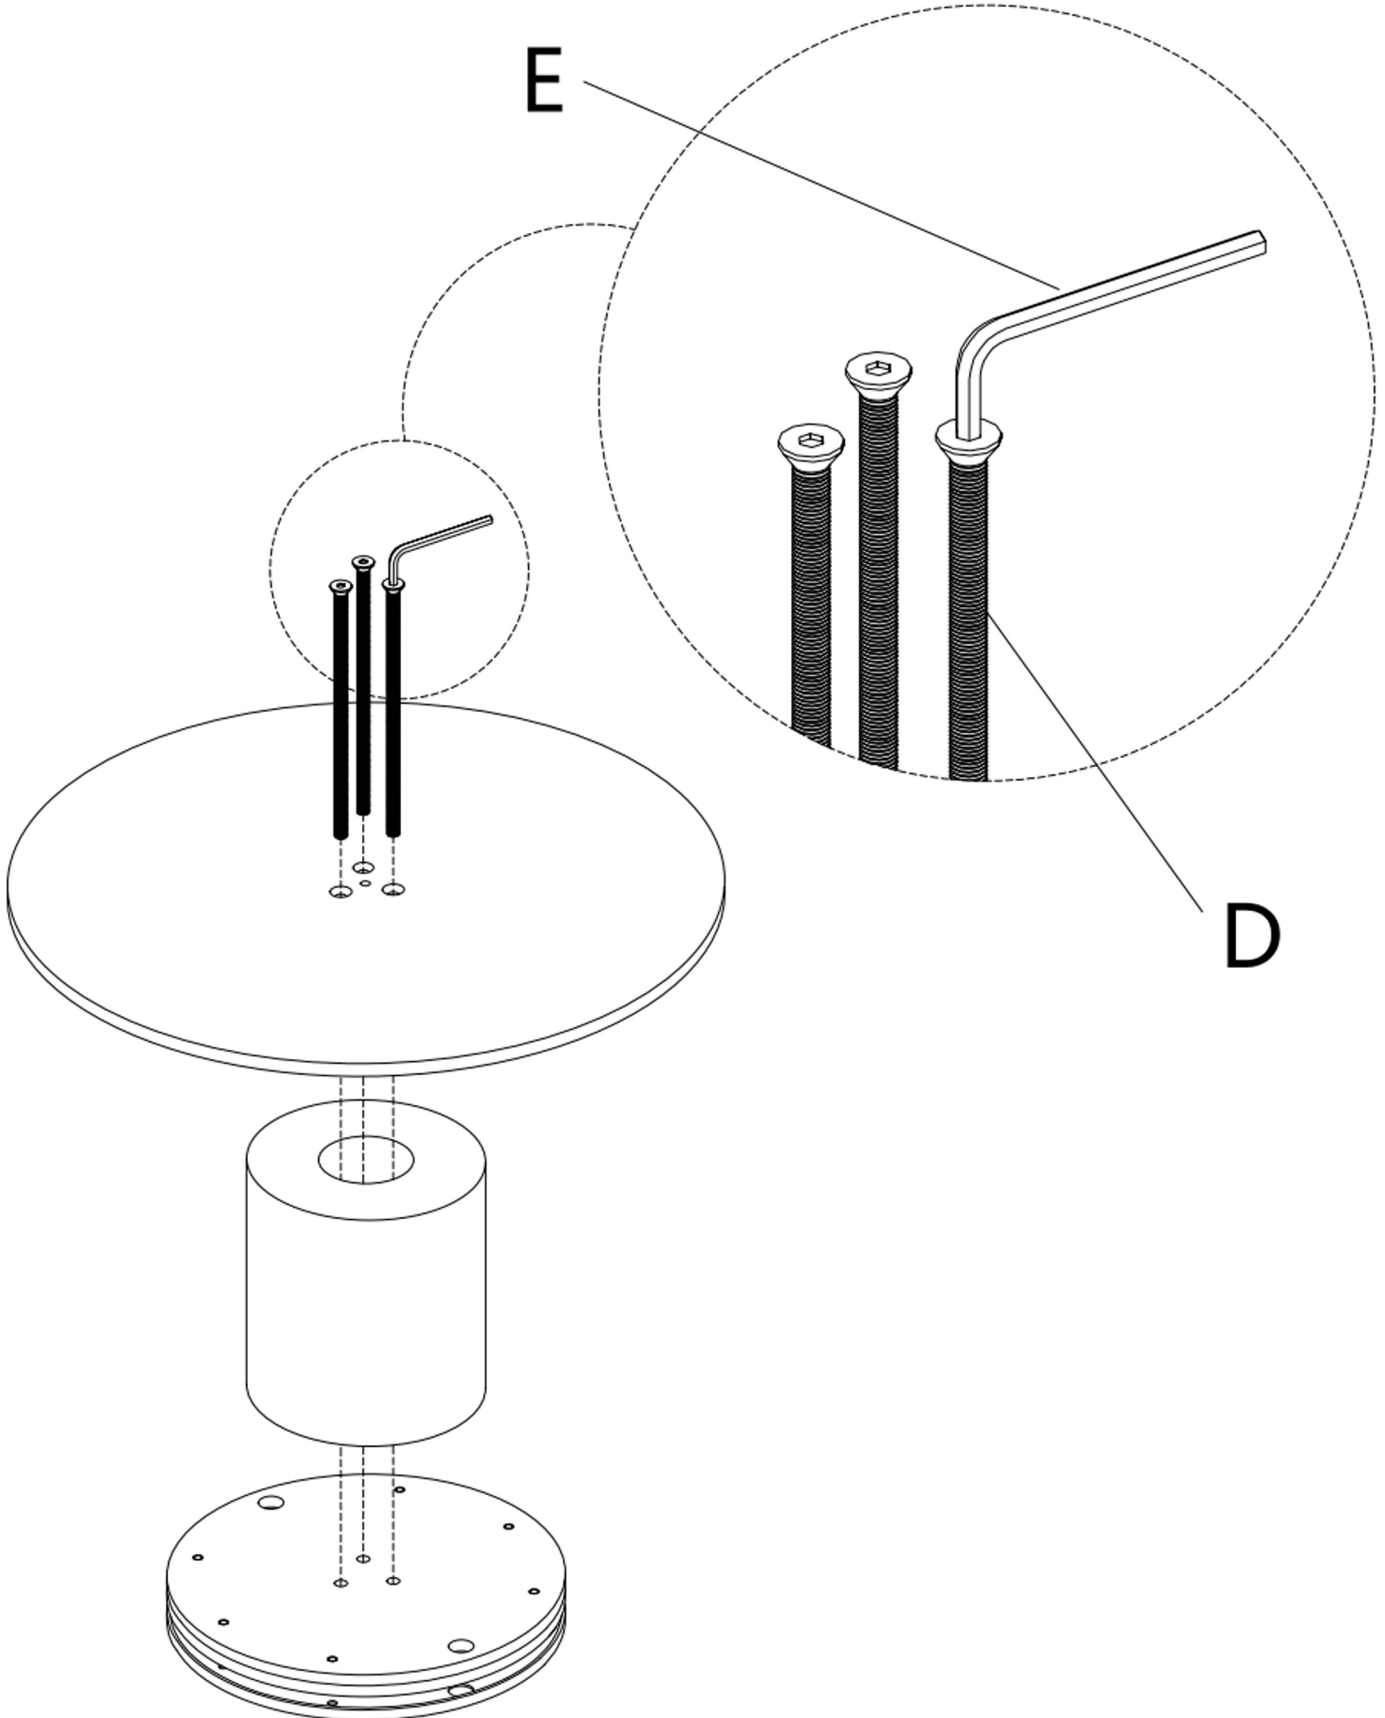

背面収納付き回転式全身ミラー 組立説明書

組立推奨人数:2人

使用アイテム:ドライバー

M6*16
A (x4)

M6*30全ねじボルト
B (x2)

M4
C (x1)

M8*180
D (x3)

M5
E (x1)

M6*16
A (x4)

M6*30全ねじボルト
B (x2)

M4
C (x1)

M8*180
D (x3)

M5
E (x1)

M6*16
A (x4)

M6*30全ねじボルト
B (x2)

M4
C (x1)

M8*180
D (x3)

M5
E (x1)

M6*16
A (x4)

M6*30全ねじボルト
B (x2)

M4
C (x1)

M8*180
D (x3)

M5
E (x1)

B