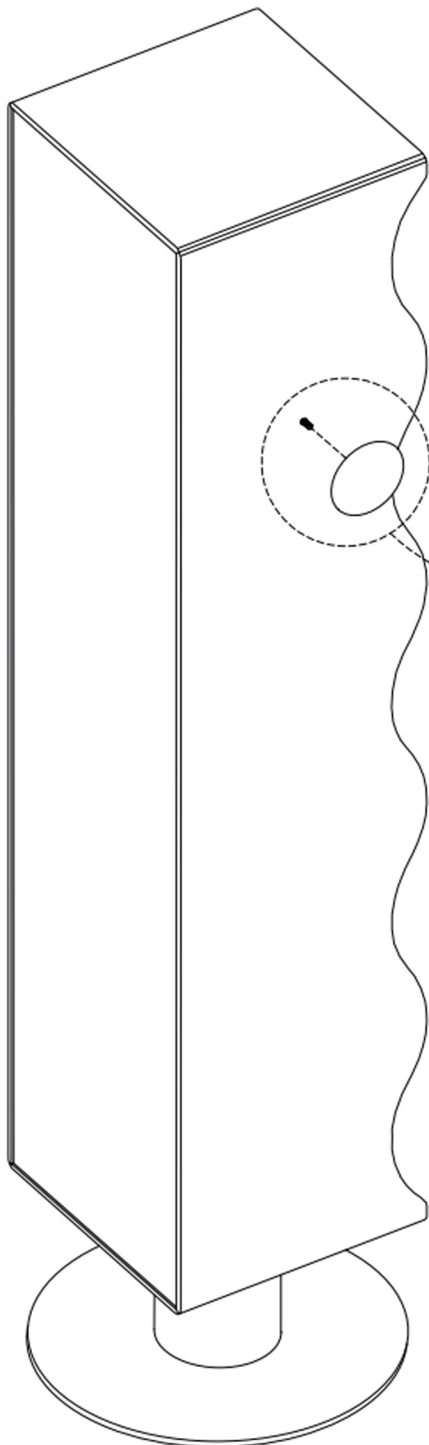

背面収納付き回転式全身ミラー 組立説明書

組立推奨人数:2人

使用アイテム:ドライバー

M6*16
A (x4)

M6*30全ねじボルト
B (x2)

M4
C (x1)

M8*180
D (x3)

M5
E (x1)

M6*16
A (x4)

M6*30全ねじボルト
B (x2)

M4
C (x1)

M8*180
D (x3)

M5
E (x1)

M6*16
A (x4)

M6*30全ねじボルト
B (x2)

M4
C (x1)

M8*180
D (x3)

M5
E (x1)

M6*16
A (x4)

M6*30全ねじボルト
B (x2)

M4
C (x1)

M8*180
D (x3)

M5
E (x1)

B

M6*16
A (x4)

M6*30全ねじボルト
B (x2)

M4
C (x1)

M8*180
D (x3)

M5
E (x1)

CAGUUU

\ Follow me /

お友達追加・フォローをお願いします!
各SNSにて商品やクーポン情報を配信中です。