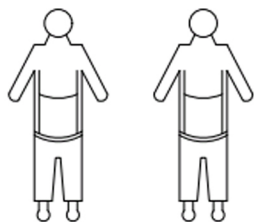

背面収納付き回転式全身ミラー 組立説明書

組立推奨人数:2人

使用アイテム:ドライバー

M6*16
A (x4)

M6*30全ねじボルト
B (x2)

M4
C (x1)

M8*180
D (x3)

M5
E (x1)