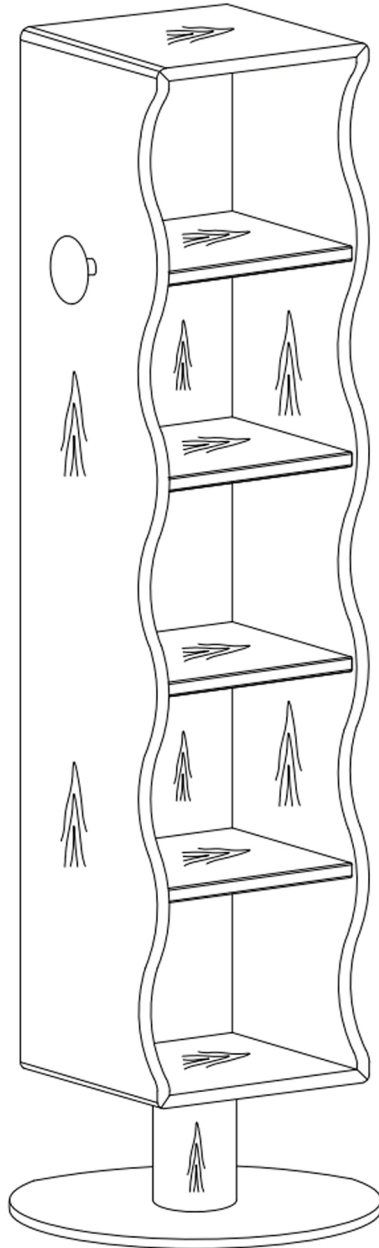

背面収納付き回転式全身ミラー 組立説明書

組立推奨人数:2人

使用アイテム:ドライバー

M6*16
A (x4)

M6*30全ねじボルト
B (x2)

M4
C (x1)

M8*180
D (x3)

M5
E (x1)

M6*16
A (x4)

M6*30全ねじボルト
B (x2)

M4
C (x1)

M8*180
D (x3)

M5
E (x1)

M6*16
A (x4)

M6*30全ねじボルト
B (x2)

M4
C (x1)

M8*180
D (x3)

M5
E (x1)

M6*16
A (x4)

M6*30全ねじボルト
B (x2)

M4
C (x1)

M8*180
D (x3)

M5
E (x1)

B