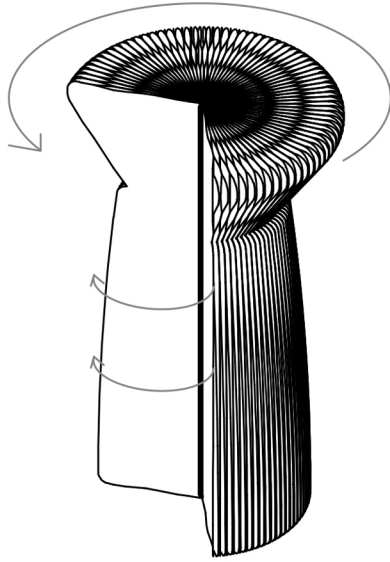

花壇風ディスプレイサイドテーブル 組立説明書

タイプ: sbz02501030001 - sbz02501030016

CAGUUU

＼Follow me／

お友達追加・フォローをお願いします！
各SNSにて商品やクーポン情報を配信中です。
レビューも書いていただくと、大変励みになります。

LINE

Instagram

部品リスト

①テーブル本体×1

手順1：テーブル本体をゆっくりと広げて形を整える

手順2：側面のマグネットを使用して固定する

手順3：側面の紐を結び固定する