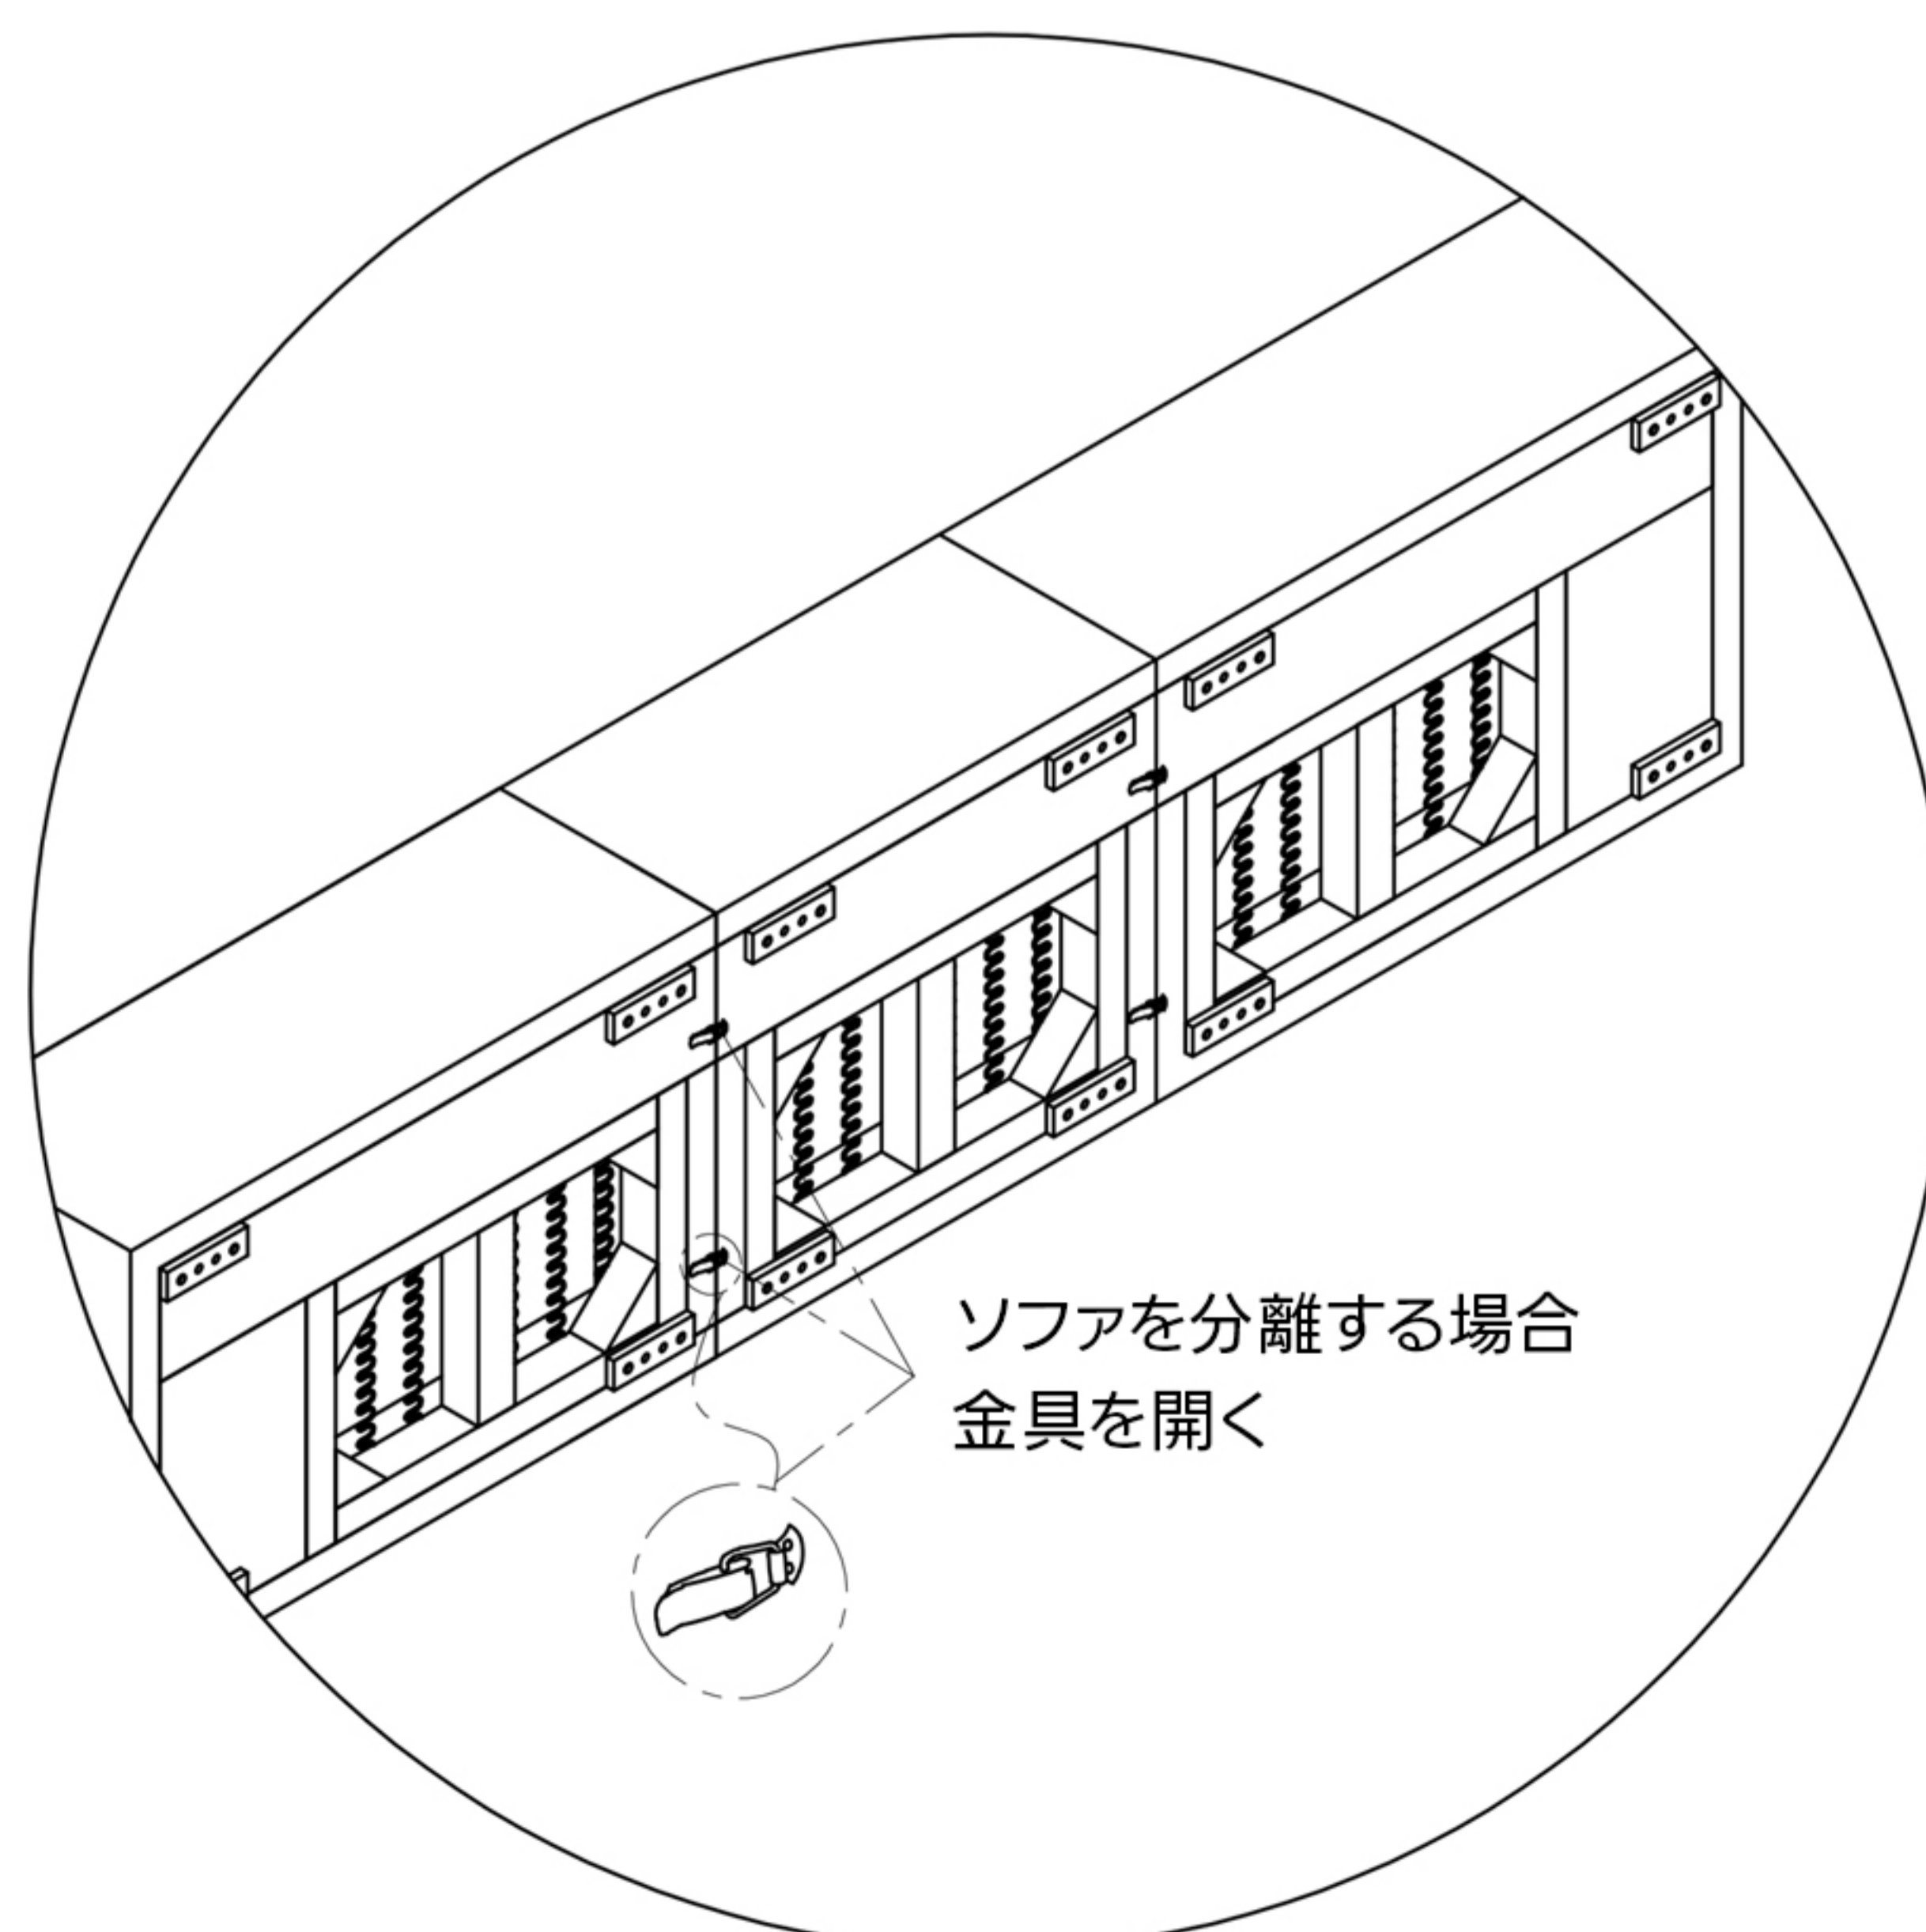

スエード調イタリアンモダンソファ(2人掛け用) 組立説明書

タイプ: scjj2411005001/002/015

CAGUUU

＼Follow me／

お友達追加・フォローをお願いします！
各SNSにて商品やクーポン情報を配信中です。
レビューも書いていただくと、大変励みになります。

LINE

Instagram

完成図：

①ソファ本体 × 1

スエード調イタリアンモダンソファ(3人掛け用) 組立説明書

タイプ: scjj2411005003~007

CAGUUU

\Follow me/

お友達追加・フォローをお願いします！
各SNSにて商品やクーポン情報を配信中です。
レビューも書いていただくと、大変励みになります。

LINE

Instagram

完成図：

①ソファ本体 × 1

手順1：ソファ底部の金具を使用して、ソファを連結する(図参照)

スエード調イタリアンモダンソファ(カウチ付き) 組立説明書

タイプ: scjj2411005008~014

CAGUUU

＼Follow me／

お友達追加・フォローをお願いします！
各SNSにて商品やクーポン情報を配信中です。
レビューも書いていただくと、大変励みになります。

LINE

Instagram

完成図：

①ソファ本体 × 1

手順1：ソファ底部の金具を使用して、ソファを連結する(図参照)