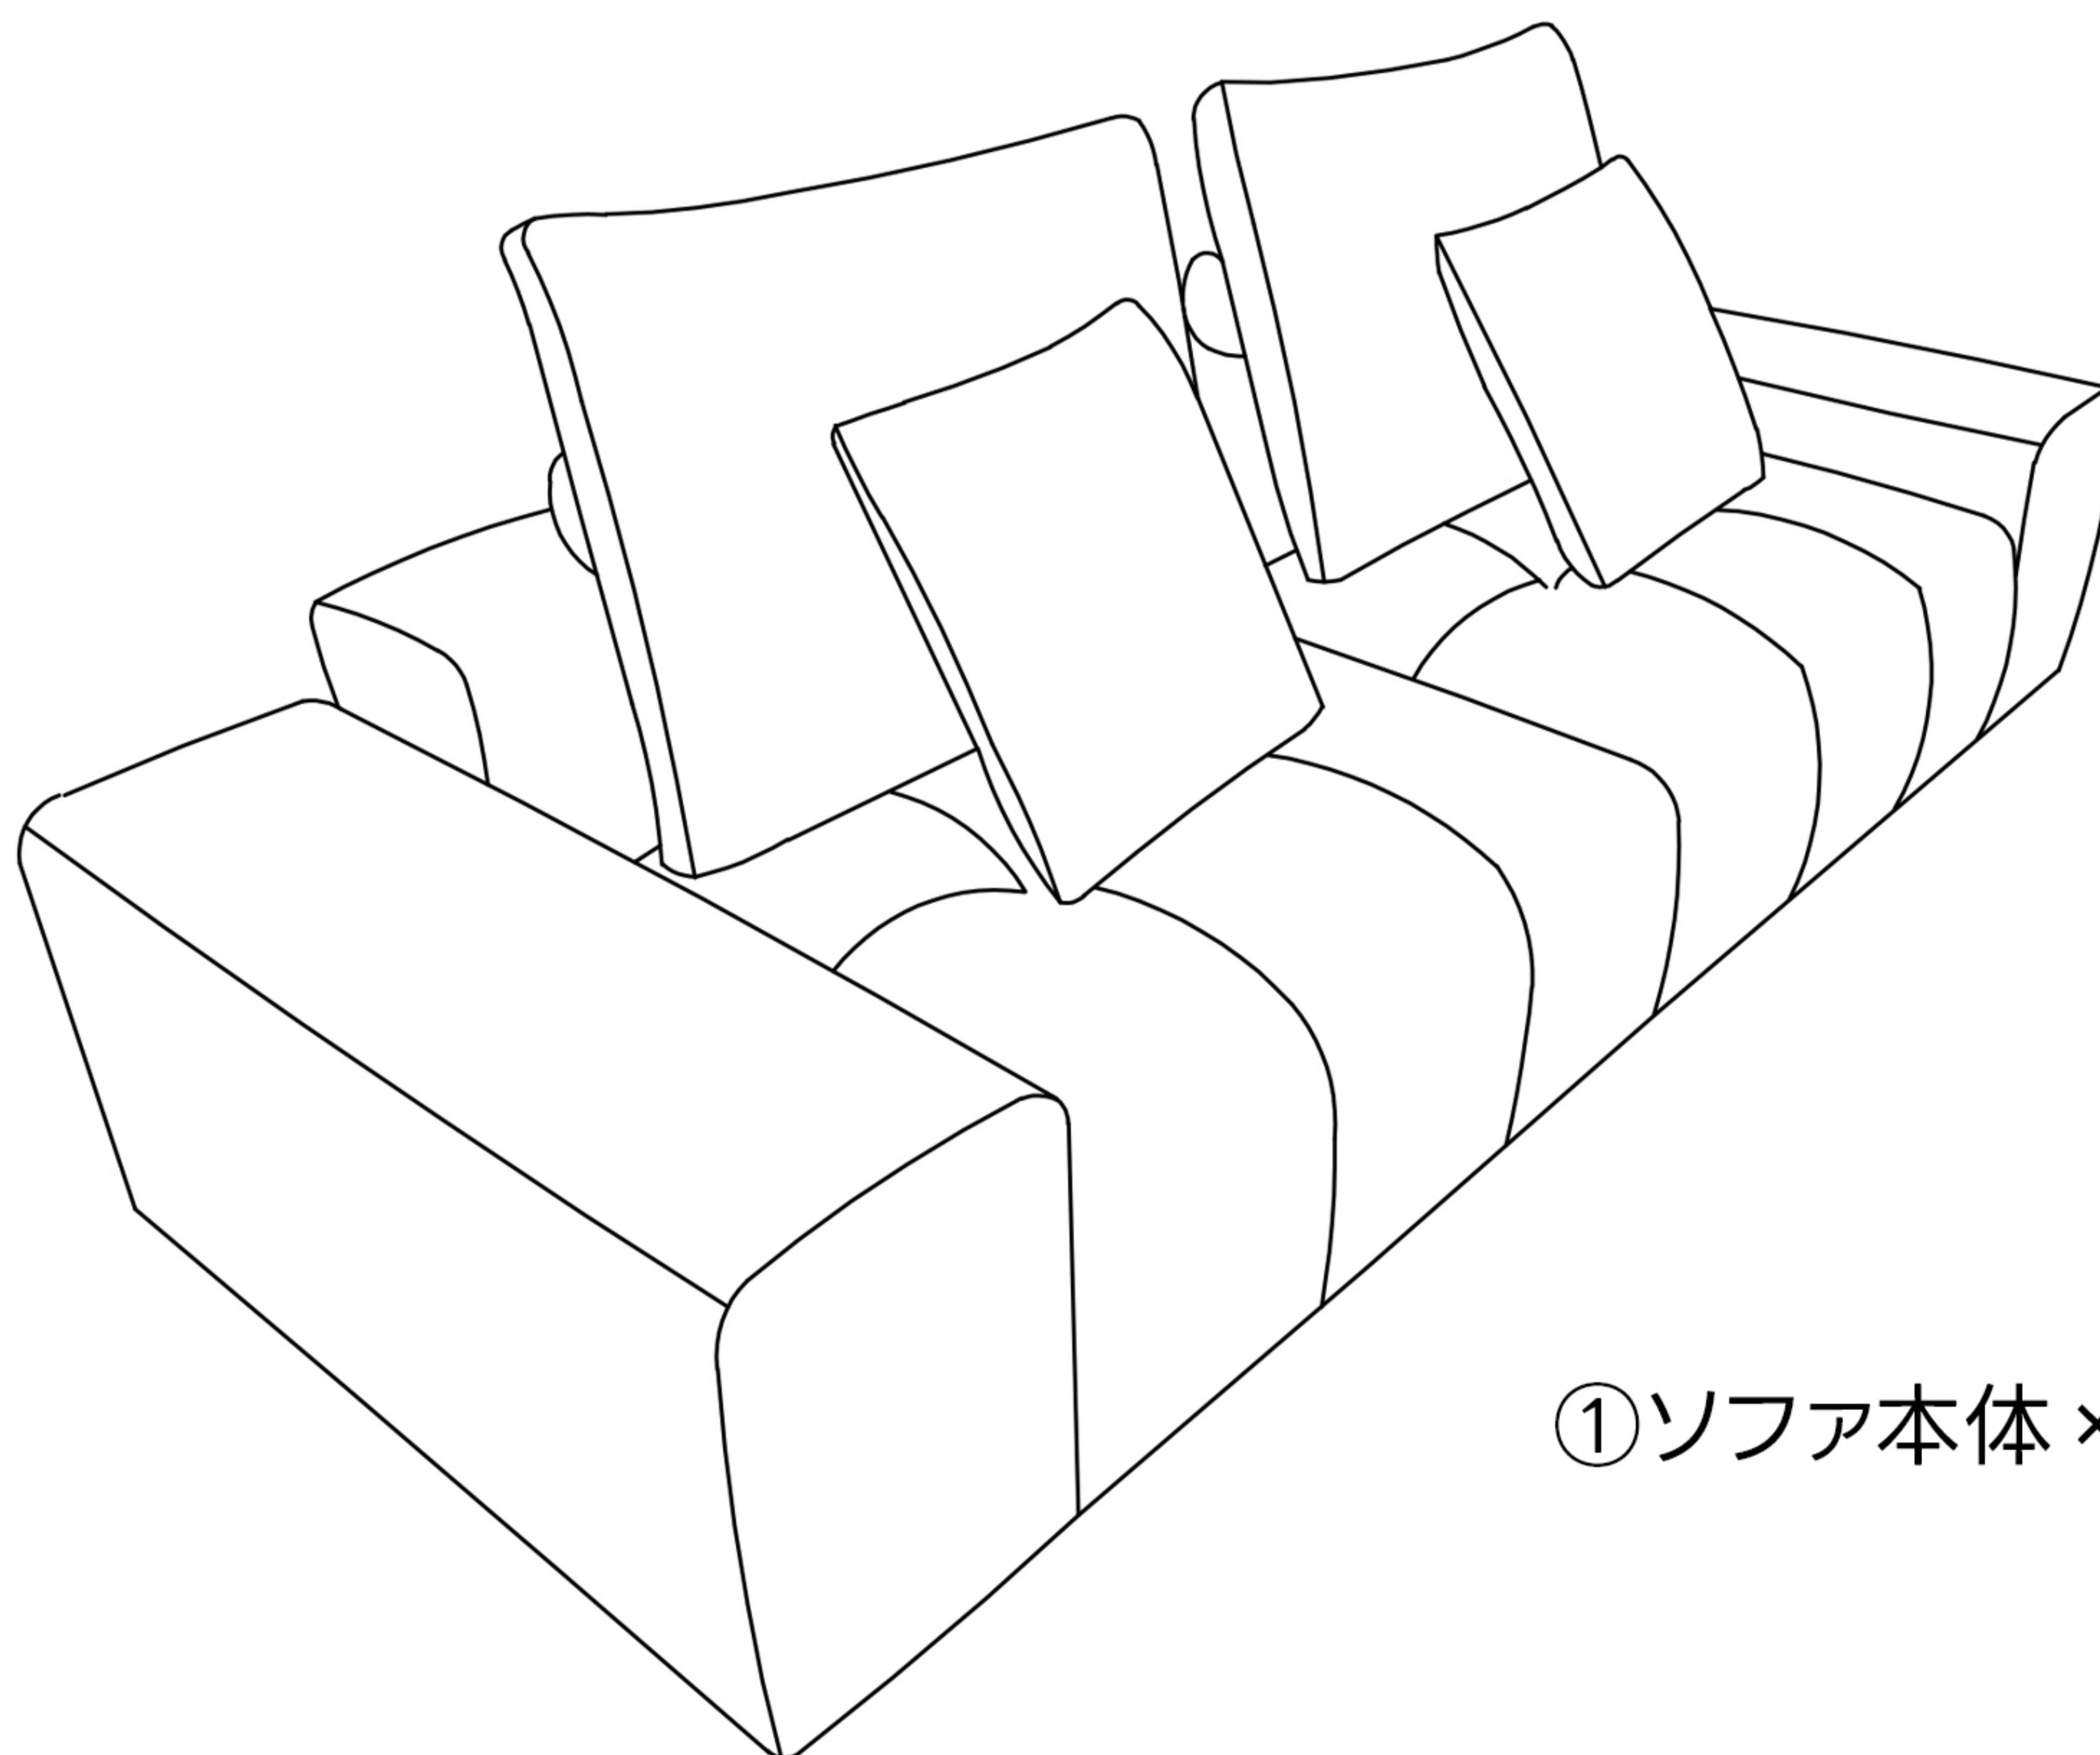

スエード調イタリアンモダンソファ(2人掛け用) 組立説明書

タイプ: scjj2411005001/002/015

CAGUUU

＼Follow me／

お友達追加・フォローをお願いします！
各SNSにて商品やクーポン情報を配信中です。
レビューも書いていただくと、大変励みになります。

LINE

Instagram

完成図：

①ソファ本体 × 1

スエード調イタリアンモダンソファ(3人掛け用) 組立説明書

タイプ: scjj2411005003~007

CAGUUU

\Follow me/

お友達追加・フォローをお願いします！
各SNSにて商品やクーポン情報を配信中です。
レビューも書いていただくと、大変励みになります。

LINE

Instagram

完成図：

①ソファ本体 × 1

手順1：ソファ底部の金具を使用して、ソファを連結する(図参照)

スエード調イタリアンモダンソファ(カウチ付き) 組立説明書

タイプ: scjj2411005008~014

CAGUUU

＼Follow me／

お友達追加・フォローをお願いします！
各SNSにて商品やクーポン情報を配信中です。
レビューも書いていただくと、大変励みになります。

LINE

Instagram

完成図：

①ソファ本体 × 1

手順1：ソファ底部の金具を使用して、ソファを連結する(図参照)