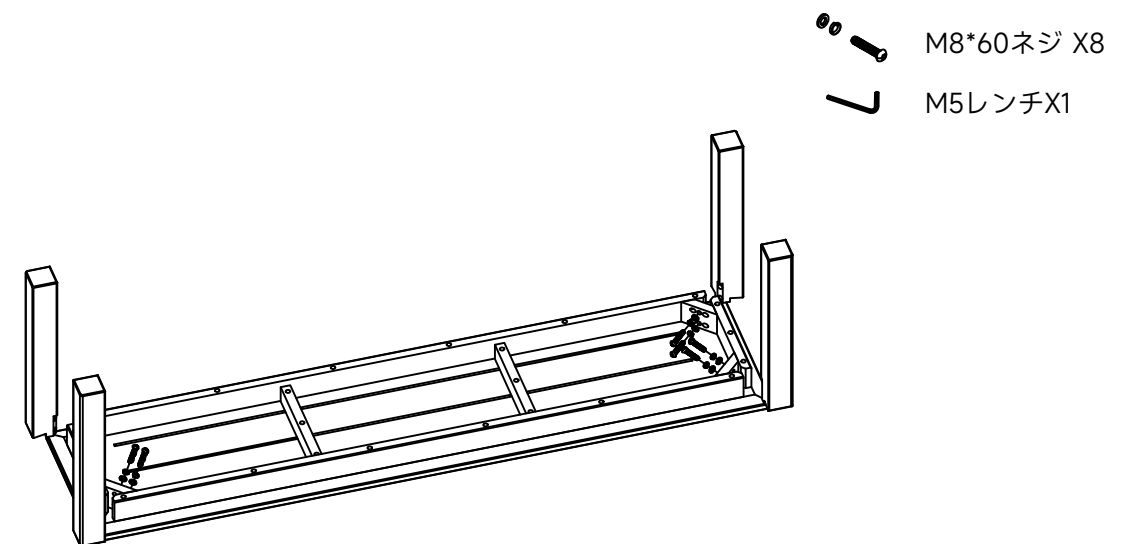

チェリーウッド ダイニングベンチ

CAGUUU

\ Follow me /

お友達追加・フォローをお願いします!
各SNSにて商品やクーポン情報を配信中です。

LINE

Instagram

☆レビューも書いていただくと、大変励みになります☆

部品内容

① 座面 ② 脚部 ③ M8*60 ④ M5レンチ ⑤ シリコンパッド

手順1

- ① 組立の前に、商品や床に損傷を与えないよう、ダンボールやカーペットなどの緩衝材を使用してください。
- ② 座面を逆さまにし、脚部をM8*60ボルトで固定します。
ベンチを正して、組立完了です。

製品の組立

組立難易度 ★ 推奨組立人数 1人
所要時間 15min その他の工具 ドライバー