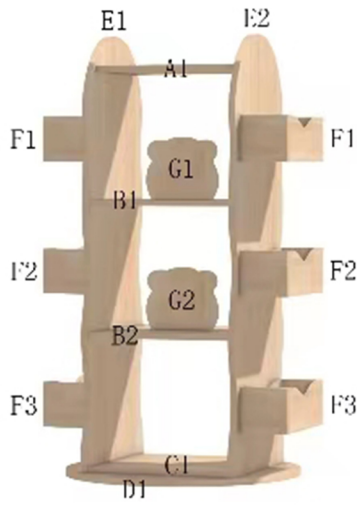

CAGUUU

天然木360度回転式本棚

\ Follow me /

お友達追加・フォローをお願いします!
各SNSにて商品やクーポン情報を配信中です。
レビューも書いていただくと、大変励みになります

LINE

Instagram

対象年齢：3歳以上

ご注意：組み立ては大人の方が行い
お子さんが近づかないようにしてください

この製品には、鋭利なネジやその他の小さな部品が含まれており、口に入ると窒息する恐れがあります
お子様の手の届かない所に保管して下さい

大きい穴を合わせる
小さい穴は合わせなくて良い
(穴のある面を金具プレートに密着)