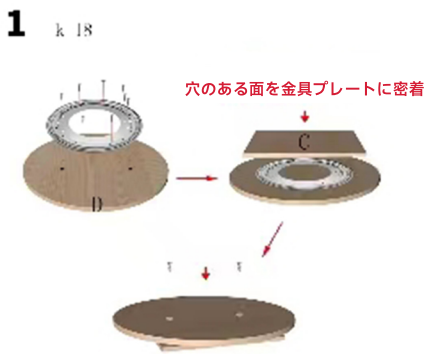

CAGUUU

天然木360度回転式本棚

\ Follow me /

お友達追加・フォローをお願いします!
各SNSにて商品やクーポン情報を配信中です。
レビューも書いていただくと、大変励みになります

LINE

Instagram

対象年齢：3歳以上

ご注意：組み立ては大人の方が行い
お子さんが近づかないようにしてください

この製品には、鋭利なネジやその他の小さな部品が含まれており、口に入ると窒息する恐れがあります
お子様の手の届かない所に保管して下さい

大きい穴を合わせる
小さい穴は合わせなくて良い
(穴のある面を金具プレートに密着)