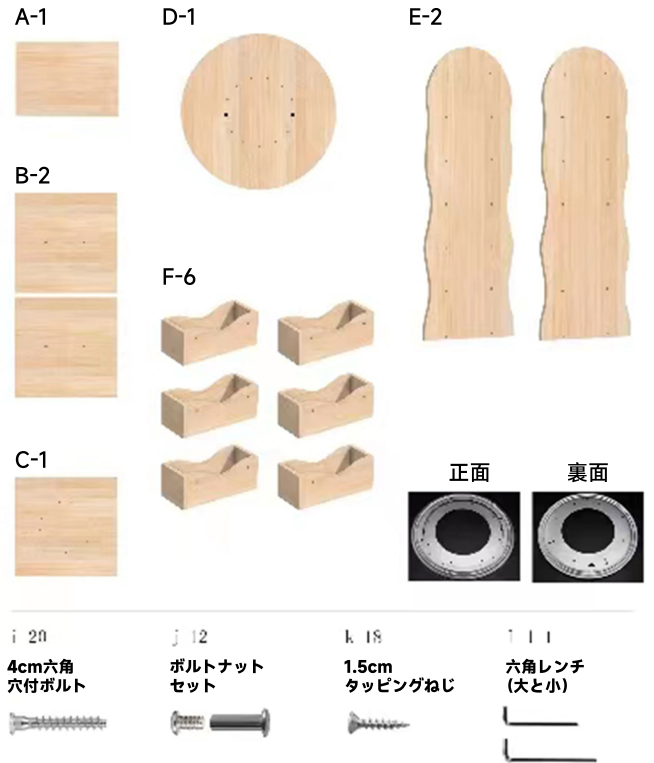

CAGUUU

天然木360度回転式本棚

\ Follow me /

お友達追加・フォローをお願いします!
各SNSにて商品やクーポン情報を配信中です。
レビューも書いていただくと、大変励みになります

LINE

Instagram

対象年齢：3歳以上

ご注意：組み立ては大人の方が行い
お子さんが近づかないようにしてください

この製品には、鋭利なネジやその他の小さな部品が含まれており、口に入ると窒息する恐れがあります
お子様の手の届かない所に保管して下さい

大きい穴を合わせる
小さい穴は合わせなくて良い
(穴のある面を金具プレートに密着)