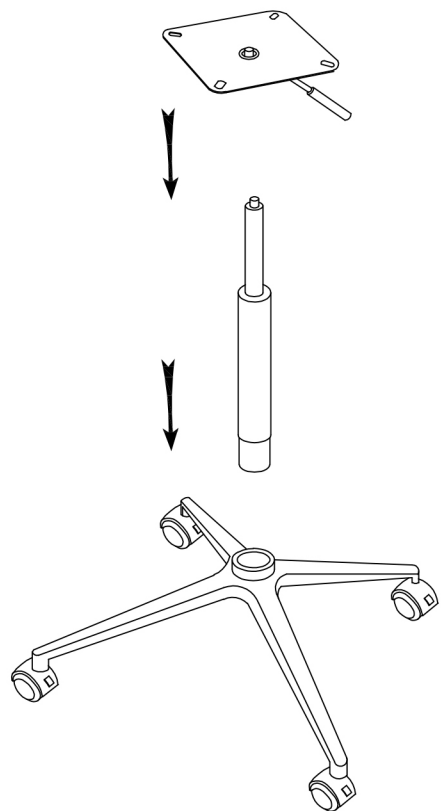

手順1:
昇降支柱のベース固定