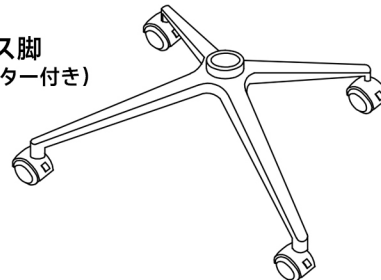

① 天板 ×1

② ベースプレート ×1

③ 昇降支柱 ×1

④ クロス脚
(キャスター付き)
×1

A		Ø6mmX16mm	4
B		Ø8mmX14mmX1.2mm	4
C		M4mX57mm	1

組立について

組立難易度: ★★

必要人数: 