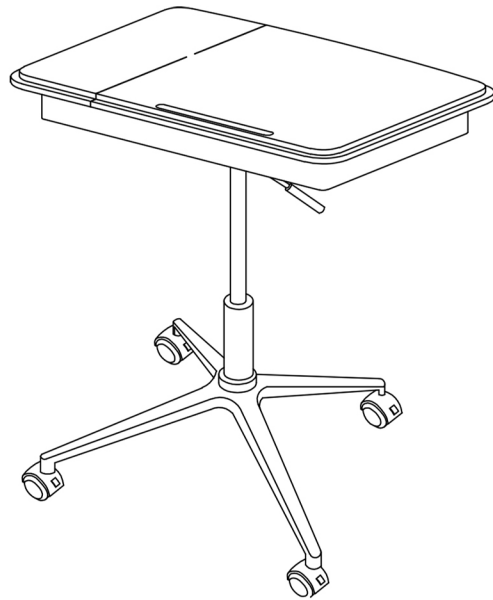

CAGUUU

キャスター付きコンパクトデスク 説明書

\ Follow me /

お友達追加・フォローをお願いします！
各SNSにて商品やクーポン情報を配信中です。

LINE

Instagram

☆レビューも書いていただくと、大変励みになります☆

部品リスト

① 天板 ×1

② ベースプレート ×1

③ 昇降支柱 ×1

④ クロス脚
(キャスター付き)
×1

A		Ø6mmX16mm	4
B		Ø8mmX14mmX1.2mm	4
C		M4mX57mm	1

組立について

組立難易度: ★★

必要人数: 