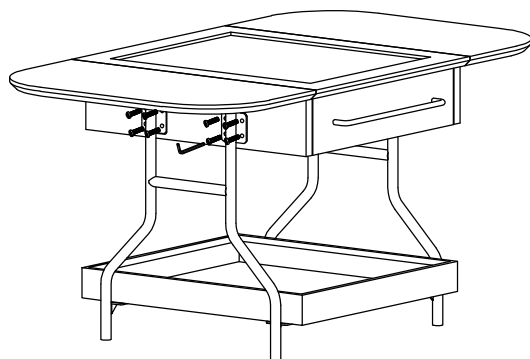

手順2

折りたたみ天板の組立

①折りたたみ天板 ×1