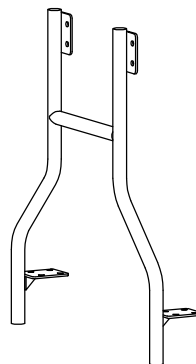

キャスター付き折りたたみテーブル

CAGUUU

\ Follow me /

お友達追加・フォローをお願いします！
各SNSにて商品やクーポン情報を配信中です。

LINE

Instagram

☆レビューも書いていただくと、大変励みになります☆

部品内容

①折りたたみ天板

②ベースフレーム

③ステンレス製脚部

④ワイヤーバスケット

A 皿ネジφ6mmX16mm x16

B M4mX57mm x1

C 1.5インチ ブレーキ付きキャスター ×4

D キャスター用スパナ ×1

E 丸ネジφ6mmX16mm ×16

F φ6mmX12mmX1.2mm ×16

製品の組立

組立難易度: ★★

推奨組立人数: 2人

所要時間: 30分

手順1

ベースフレームの組立