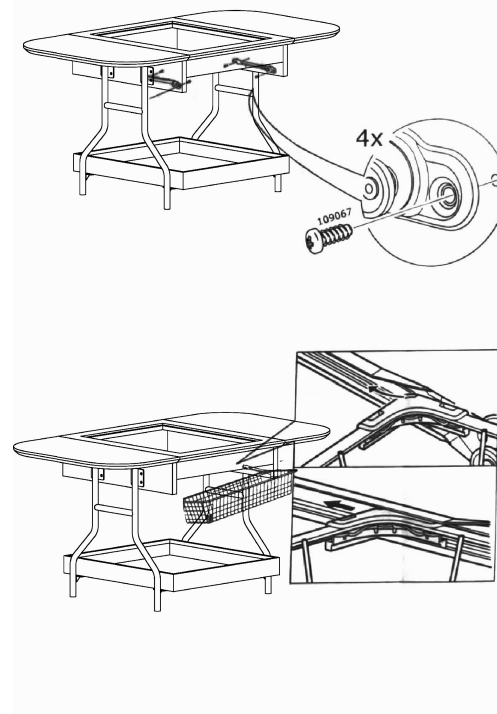

手順2

折りたたみ天板の組立

①折りたたみ天板 ×1

手順3

ワイヤーバスケットの固定

手順4

キャスターの取り付け