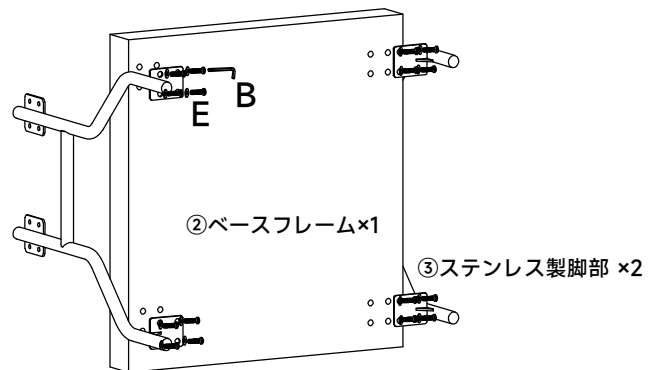

E 丸ネジφ6mmX16mm ×16

F φ6mmX12mmX1.2mm ×16

製品の組立

組立難易度: ★★

推奨組立人数: 2人

所要時間: 30分

手順1

ベースフレームの組立