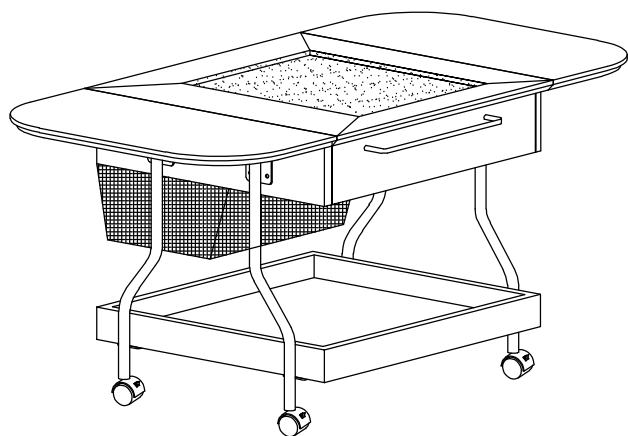

キャスター付き折りたたみテーブル

CAGUUU

\ Follow me /

お友達追加・フォローをお願いします！
各SNSにて商品やクーポン情報を配信中です。

LINE

Instagram

☆レビューも書いていただくと、大変励みになります☆

部品内容

①折りたたみ天板

②ベースフレーム

③ステンレス製脚部

④ワイヤーバスケット

A 皿ネジφ6mmX16mm x16

B M4mX57mm x1

C 1.5インチ ブレーキ付きキャスター ×4

D キャスター用スパナ ×1