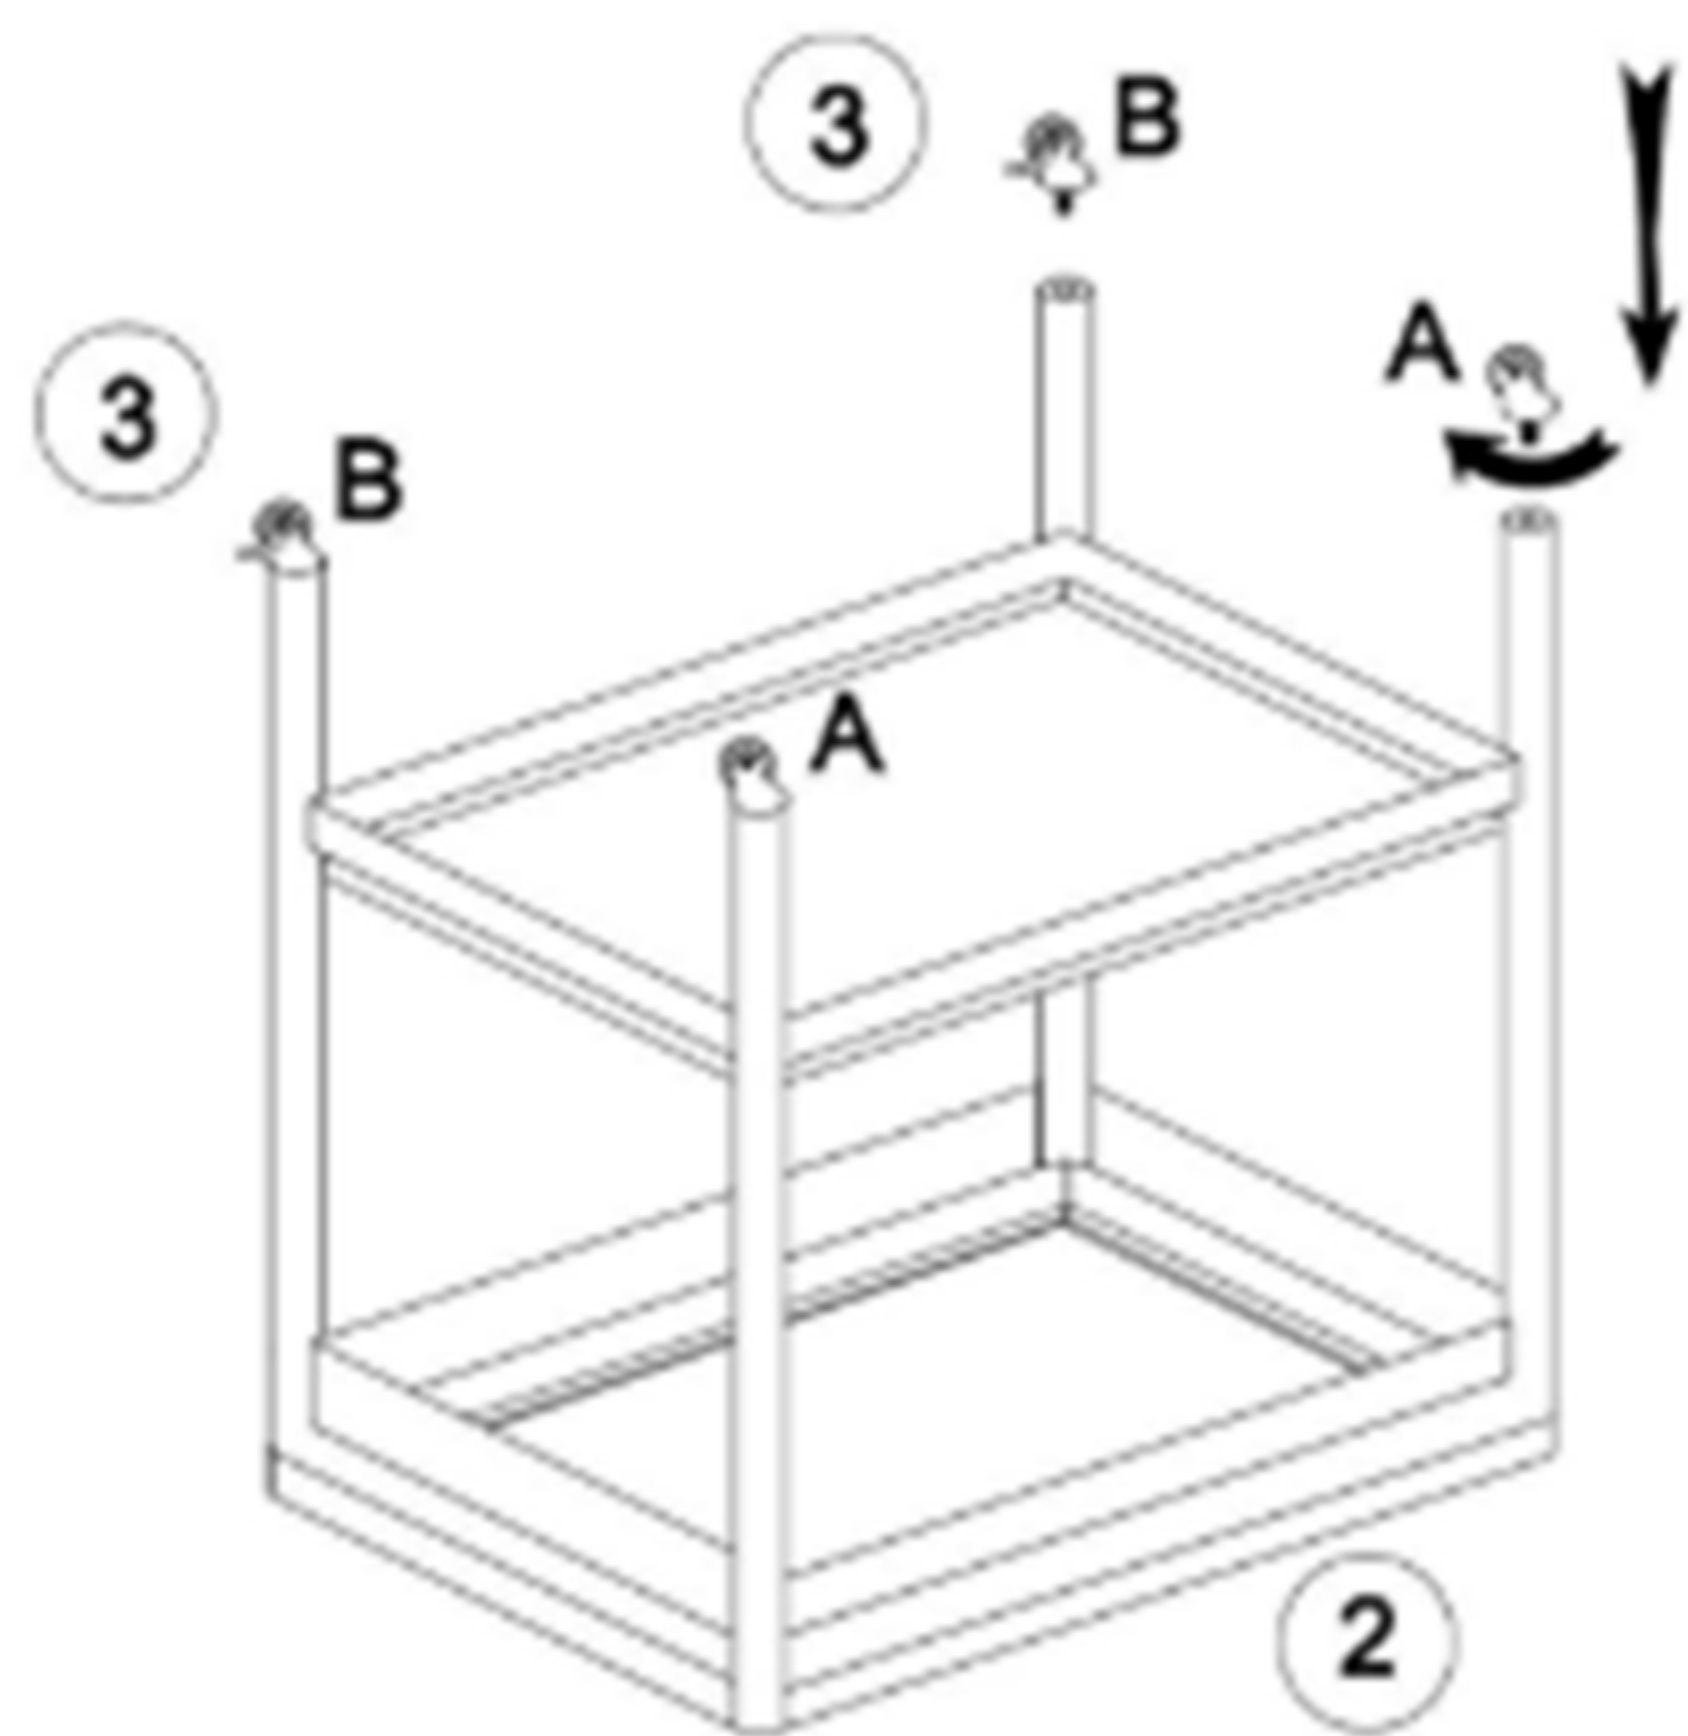

トレイ×1

ストッパー付きキャスター

A		1インチM6*15キャスター	2
B		1インチM6*15 ストッパー付きキャスター	2

製品の組立:

組立難易度: ★

推奨組立人数: 2人

所要時間: 約30min

組立方法→

1

A		1インチM6*15キャスター	2
B		1インチM6*15 ストッパー付きキャスター	2

3

2