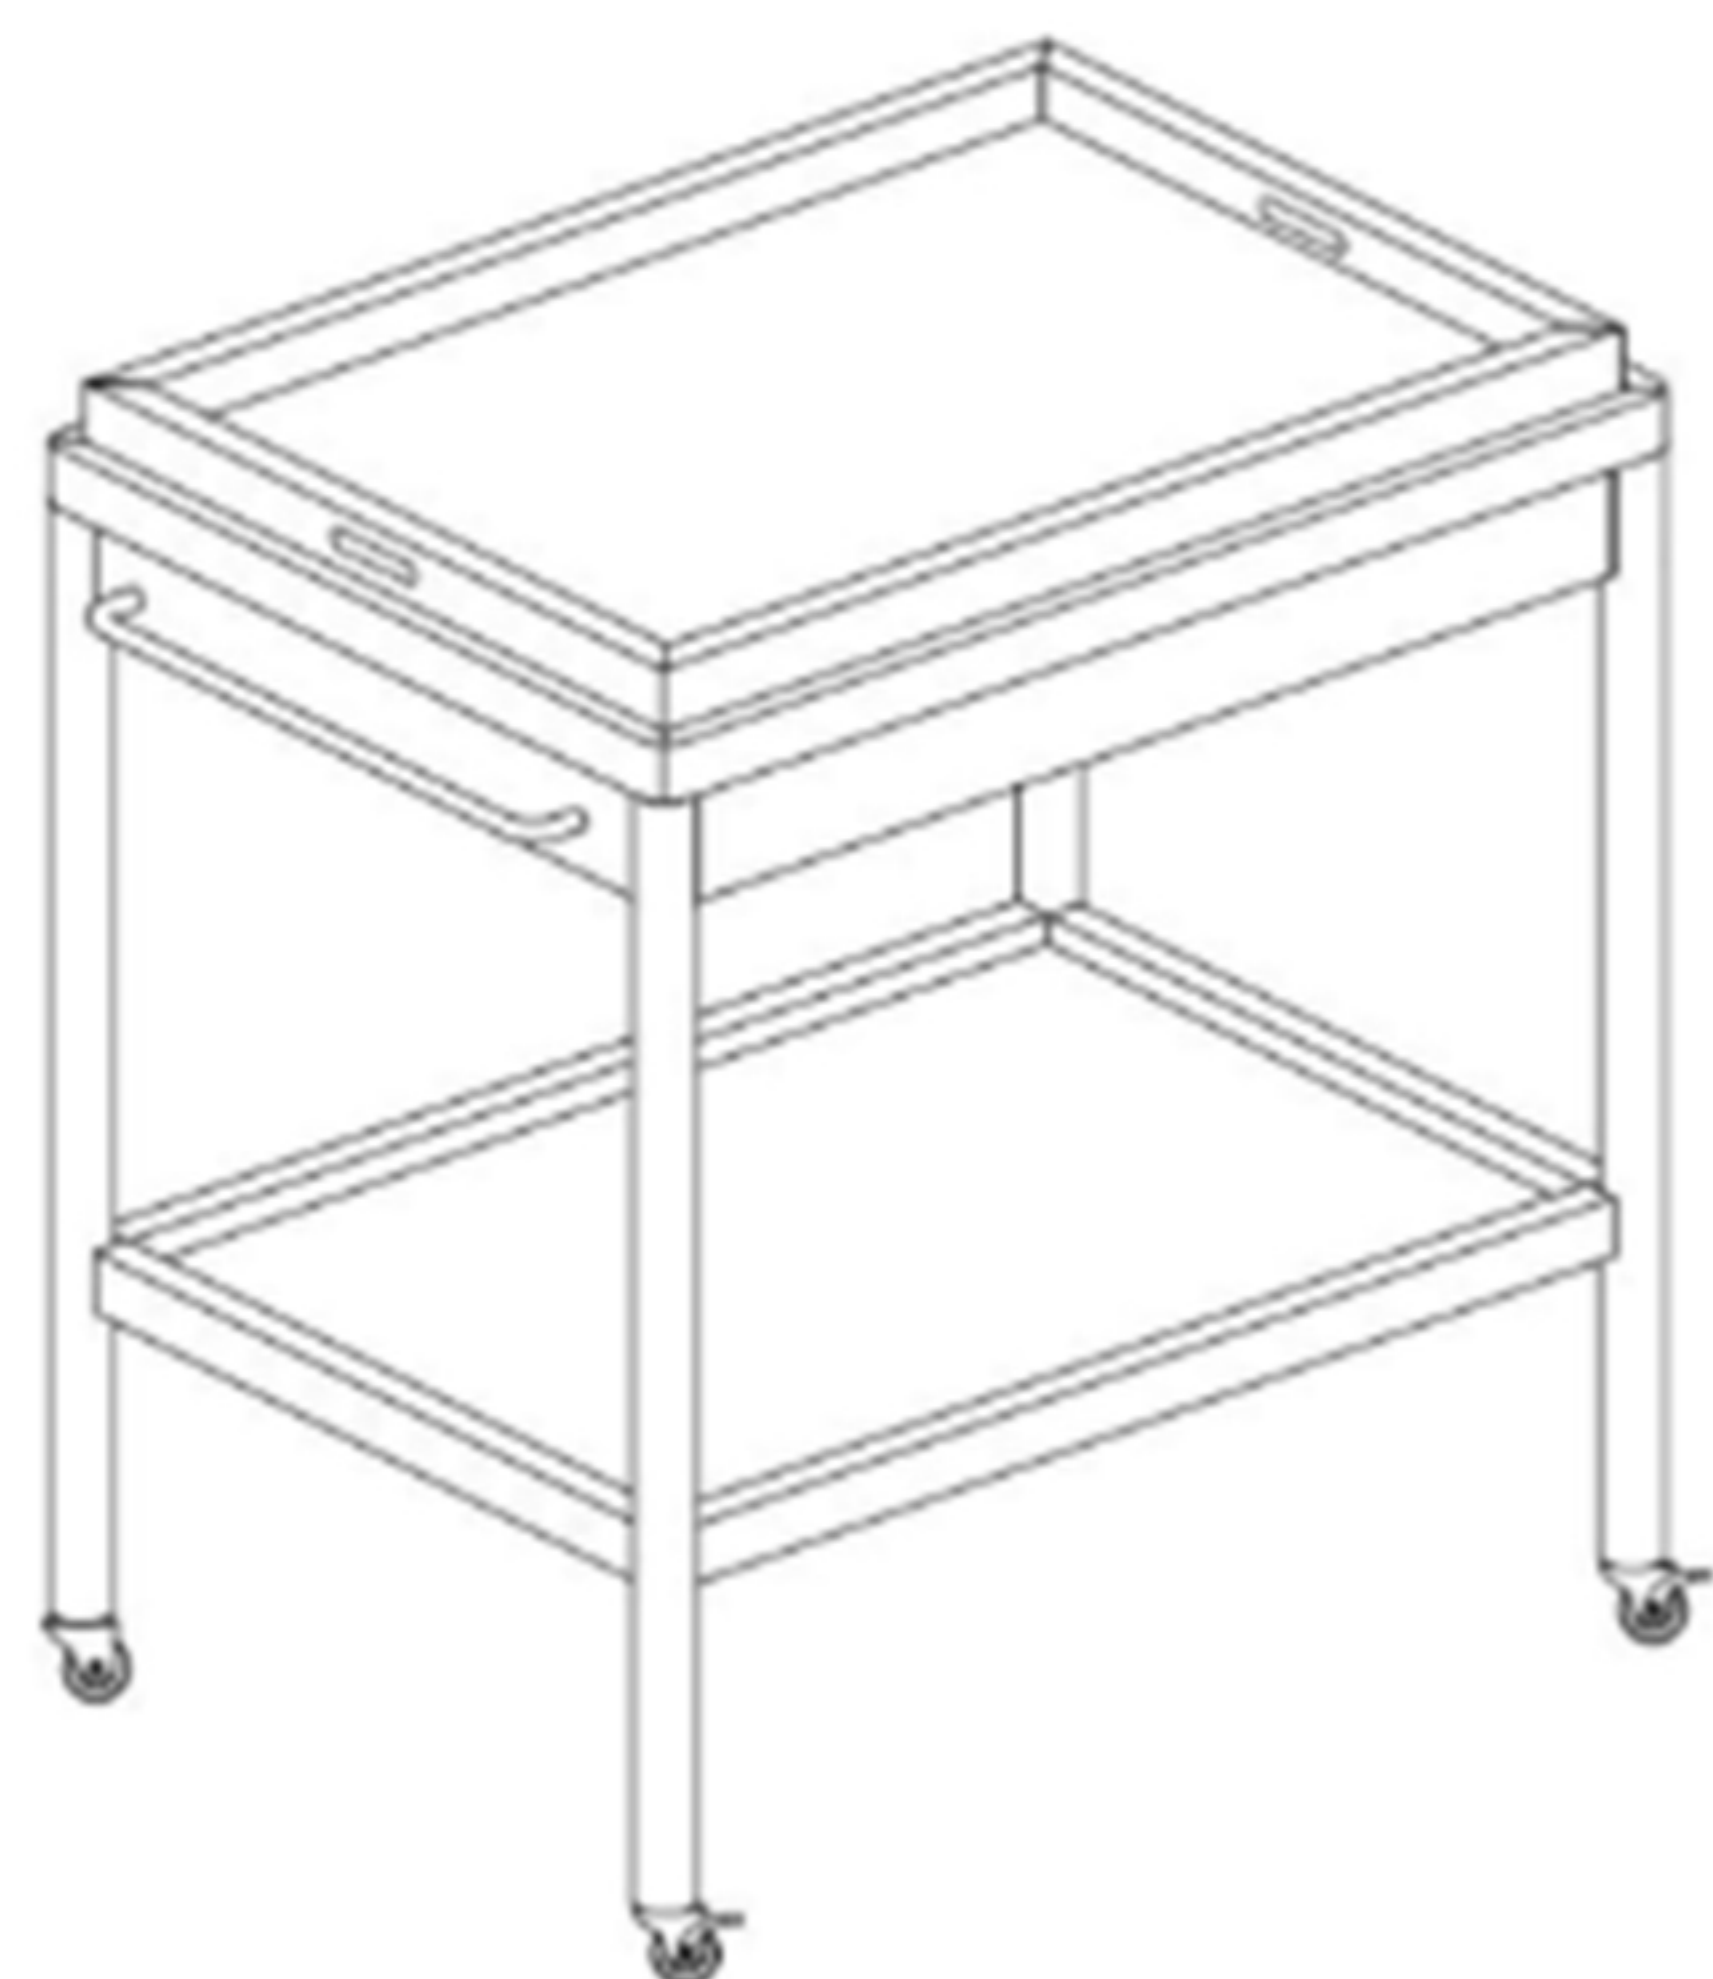

キャスター付き木製 レトロワゴン 組立説明書

CAGUUU

\ Follow me /

お友達追加・フォローをお願いします!
各SNSにて商品やクーポン情報を配信中です。

LINE

Instagram

☆レビューも書いていただくと、大変励みになります☆

部品リスト:

トレイ×1

ストッパー付きキャスター

A		1インチM6*15キャスター	2
B		1インチM6*15 ストッパー付きキャスター	2

製品の組立:

組立難易度: ★

推奨組立人数: 2人

所要時間: 約30min

組立方法→

1

A		1インチM6*15キャスター	2
B		1インチM6*15 ストッパー付きキャスター	2

3

2