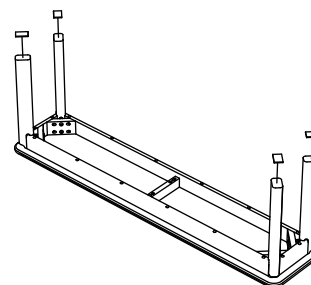

ベンチ脚 X 4

ボルト&ワッシャー X 8

六角レンチ X1

脚用保護パッド X 4

①脚を座面に差し込む

②ボルトで固定する

③保護パッドを貼る
組み立て完了