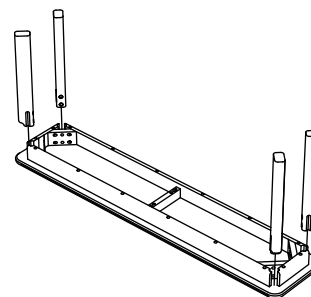

ベンチ脚 X 4

ボルト&ワッシャー X 8

六角レンチ X1

脚用保護パッド X 4

①脚を座面に差し込む

②ボルトで固定する

③保護パッドを貼る
組み立て完了