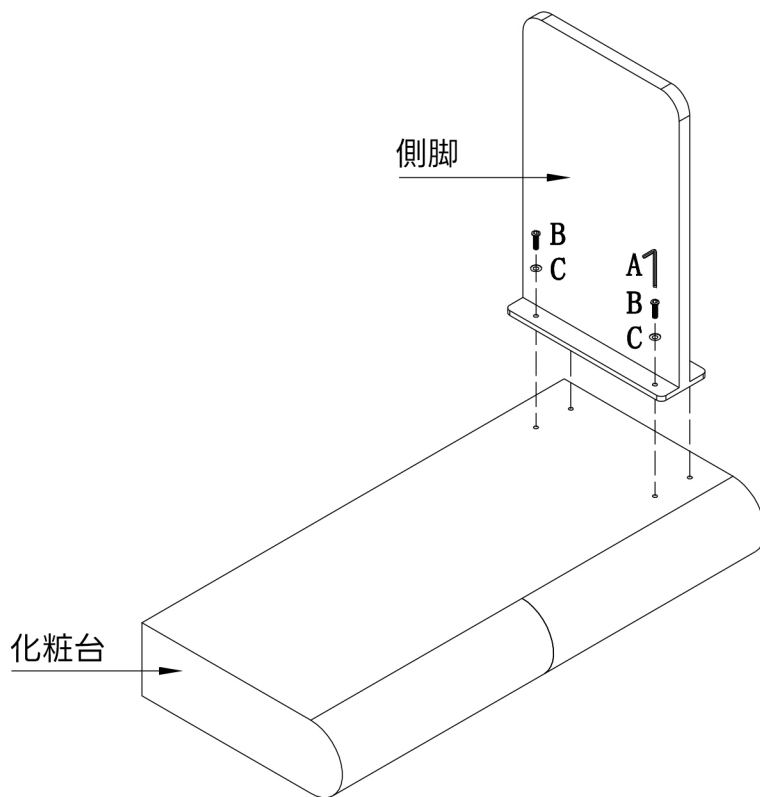

LEDクラウドミラー収納付きドレッサー 組立説明書

タイプ: zwby2505003001 - zwby2505003006

CAGUUU

＼Follow me／

お友達追加・フォローをお願いします！
各SNSにて商品やクーポン情報を配信中です。
レビューも書いていただくと、大変励みになります。

LINE

Instagram

完成図：

部品一覧：

側枠

金具一覧：

①六角レンチ × 1

②六角穴付ボルト × 4

③平ワッシャー × 4

化粧台

側脚

組立手順

手順1: 金具Aを使用して金具Bを金具Cに通し、側脚を化粧台底面の対応する穴に固定する

手順2: 化粧台の角度を調整し、組立完了