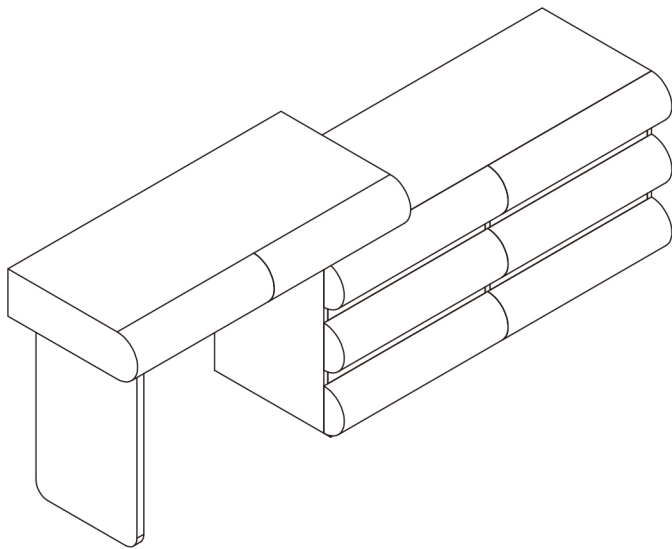

LEDクラウドミラー収納付きドレッサー 組立説明書

タイプ: zwby2505003001 - zwby2505003006

CAGUUU

＼Follow me／

お友達追加・フォローをお願いします！
各SNSにて商品やクーポン情報を配信中です。
レビューも書いていただくと、大変励みになります。

LINE

Instagram

完成図：

部品一覧：

側枠

金具一覧：

①六角レンチ × 1

②六角穴付ボルト × 4

③平ワッシャー × 4

化粧台

側脚

組立手順

手順1: 金具Aを使用して金具Bを金具Cに通し、側脚を化粧台底面の対応する穴に固定する

手順2: 化粧台の角度を調整し、組立完了