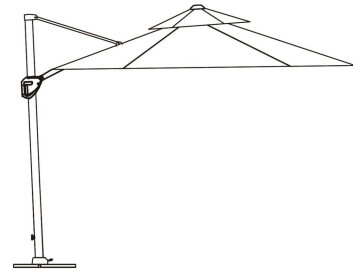

210mm

142mm

142mm