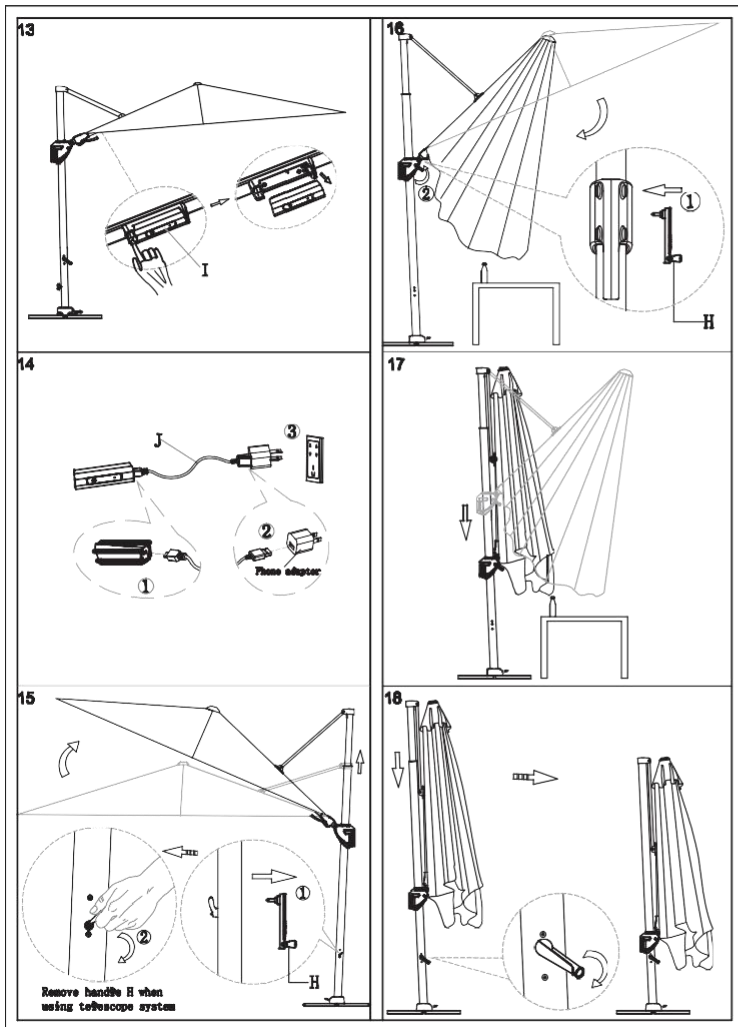

210mm

142mm

142mm

SKU: CA-LEDWG02TN/CA-LEDWG02RD
/CA-LEDWG02NY/CA-LEDWG02GY

Website: www.casainc.com
Contact Phone Number: 888-257-3857
Service Contact : service@casainc.com

Site Internet: www.casainc.com
Numéro de Téléphone: 888-257-3857
Email de Service Client: service@casainc.com

PART	PICTURE	QTY	PART	PICTURE	QTY
A		1	H		1
B		1	I		1
C		1	J		1
D		4	K		4
E		8	L		1
F		1	M		1
G		1	N		1