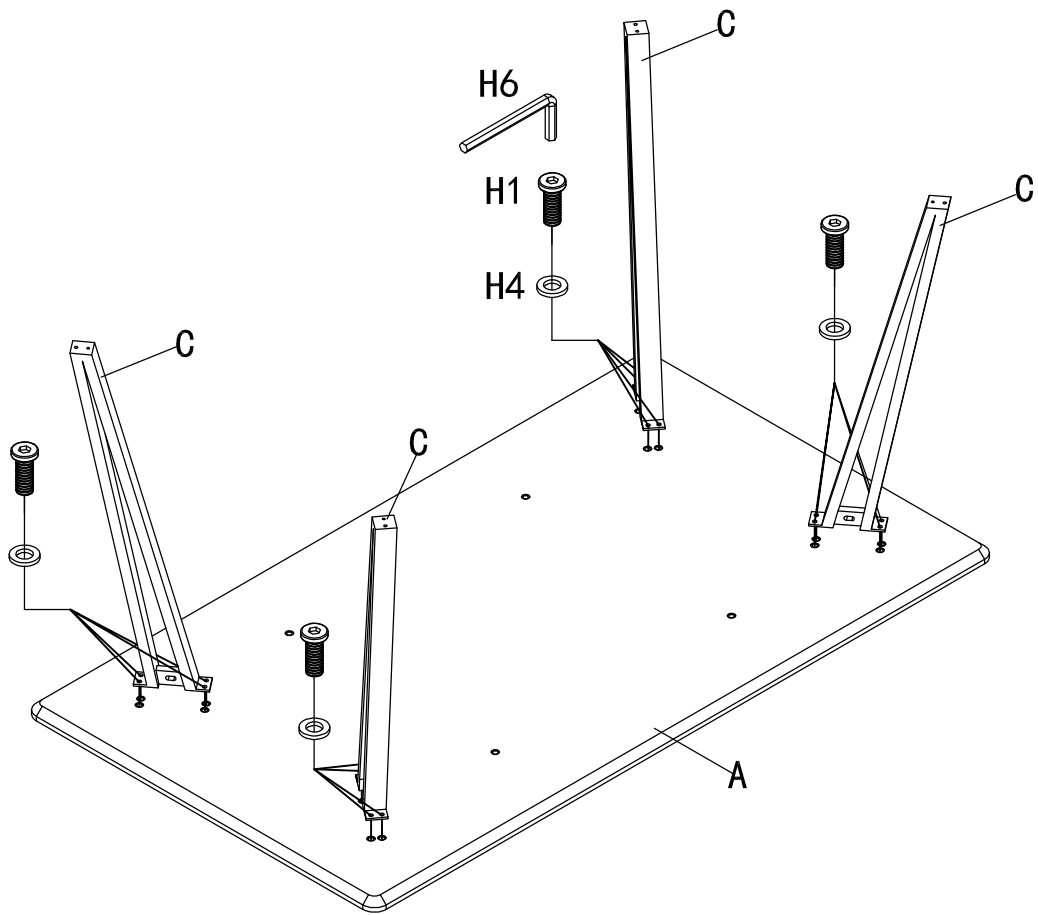

# ASSEMBLY INSTRUCTION

Dining Table

YSLX014DT

## Component List

LABEL		DESCRIPTION	QTY
A		Table Top	1
B		Cross Bar	2
C		Leg	4

## Component List

LABEL		DESCRIPTION	QTY
H1		Bolts M8x20mm	16
H2		Bolts M8x25mm	4
H3		Bolts M8x40mm	4
H4		Flat washer M8x φ 16x2.0mm	20
H5		φ 16xM6x15mm	4
H6		Allen key M8	1

1

2

3

4