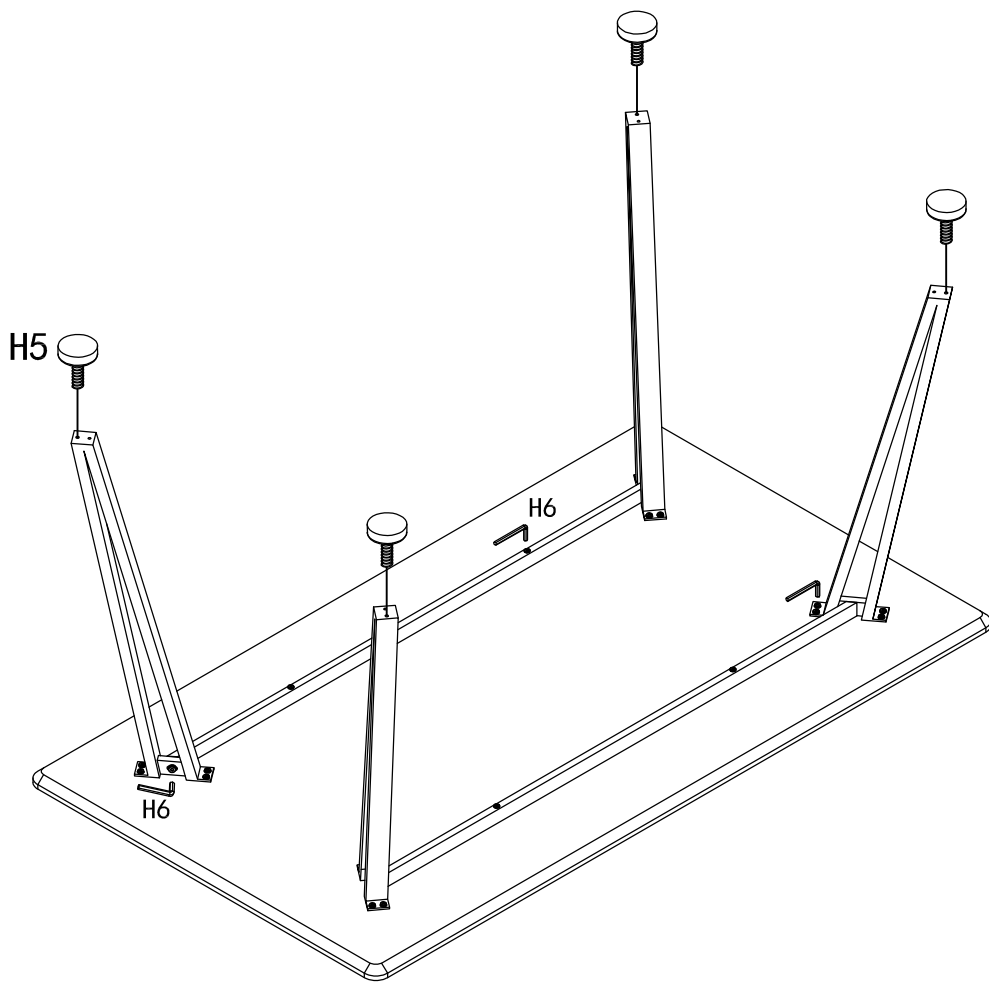

## Component List

LABEL		DESCRIPTION	QTY
A		Table Top	1
B		Cross Bar	2
C		Leg	4

## Component List

LABEL		DESCRIPTION	QTY
H1		Bolts M8x20mm	16
H2		Bolts M8x25mm	4
H3		Bolts M8x40mm	4
H4		Flat washer M8x φ 16x2.0mm	20
H5		φ 16xM6x15mm	4
H6		Allen key M8	1

1

2

3

4