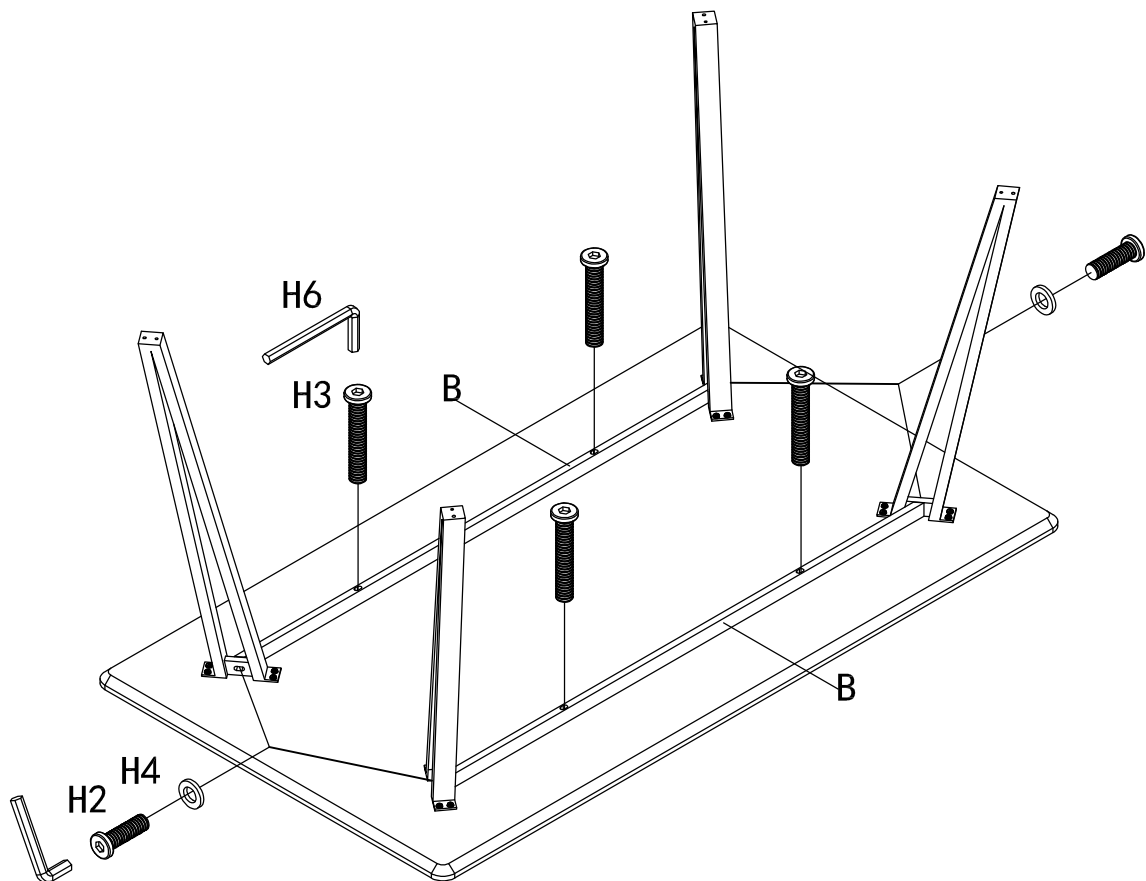

## Component List

LABEL		DESCRIPTION	QTY
A		Table Top	1
B		Cross Bar	2
C		Leg	4

## Component List

LABEL		DESCRIPTION	QTY
H1		Bolts M8x20mm	16
H2		Bolts M8x25mm	4
H3		Bolts M8x40mm	4
H4		Flat washer M8x φ 16x2.0mm	20
H5		φ 16xM6x15mm	4
H6		Allen key M8	1

1

2

3

4