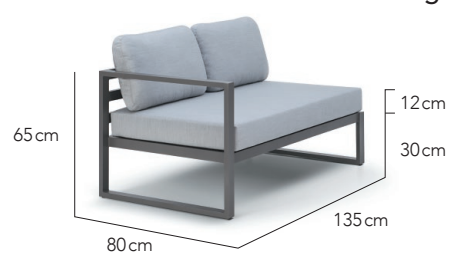

Right Module L