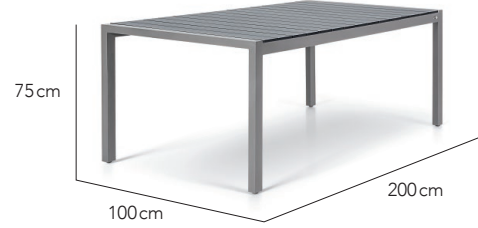

Dining Table 6 Seater  
HPCL Slats

Lounge Chair

2 Seater Sofa

3 Seater Sofa

Corner Module

Left Module S

Right Module S

Left Module L