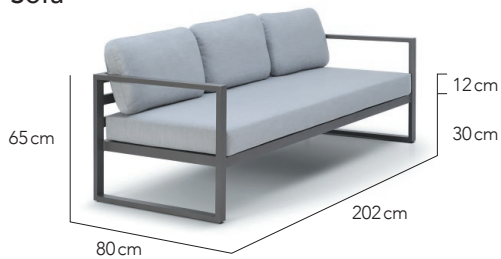

Dining Table 6 Seater  
HPCL Slats

Lounge Chair

2 Seater Sofa

3 Seater Sofa

Corner Module

Left Module S

Right Module S

Left Module L