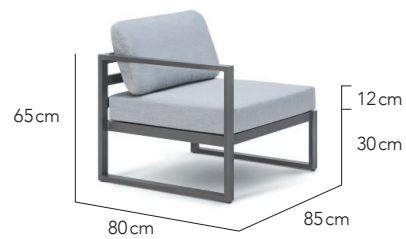

Dining Table 6 Seater  
HPCL Slats

Lounge Chair

2 Seater Sofa

3 Seater Sofa

Corner Module

Left Module S

Right Module S

Left Module L