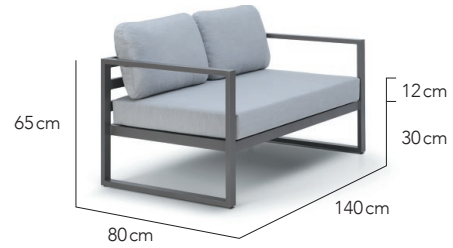

Dining Table 6 Seater  
HPCL Slats

Lounge Chair

2 Seater Sofa

3 Seater Sofa

Corner Module

Left Module S

Right Module S

Left Module L